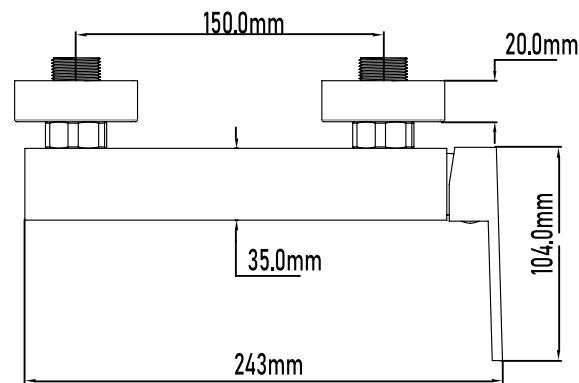

Single-lever shower mixer

PLANO TÉCNICO

MEDIDAS LxAxH CON EMBALAJE UNIDAD	16cm X 22cm X 14cm
MEDIDAS LxAxH CON EMBALAJE X 12	45,50cm X 33,50cm X 44cm

DIMENSIONES

Referencia
UG 10074

SERIE DURATÓN

Grifo de ducha monomando