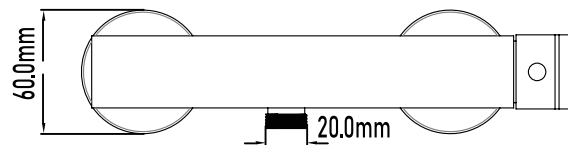

Single-lever shower mixer

PLANO TÉCNICO

MEDIDAS LxAxH CON EMBALAJE UNIDAD	16cm X 22cm X 14cm
MEDIDAS LxAxH CON EMBALAJE X 12	45,50cm X 33,50cm X 44cm

DIMENSIONES

Referencia
UG 10074

SERIE DURATÓN

Grifo de ducha monomando