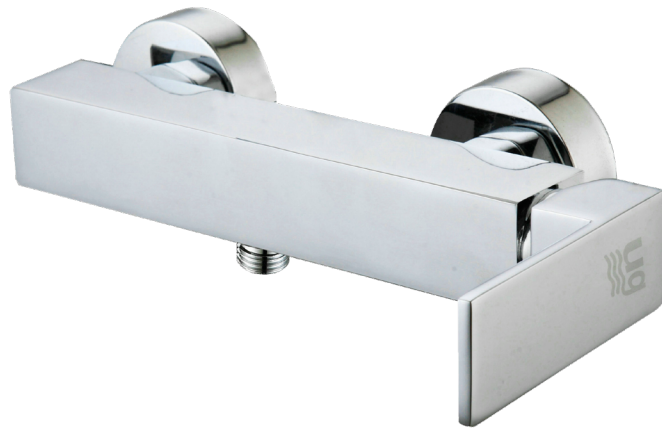

Referencia
UG 10074

SERIE DURATÓN

Grifo de ducha monomando

Single-lever shower mixer

DESCRIPCIÓN

Grifo monomando de ducha serie Duratón

CATEGORÍA

Grifos de baño

COLORES

REFERENCIA

EAN 9427073210272

REF 10074

Color Cromo

Referencia
UG 10074

SERIE DURATÓN

Grifo de ducha monomando

Single-lever shower mixer

PLANO TÉCNICO

MEDIDAS LxAxH CON EMBALAJE UNIDAD	16cm X 22cm X 14cm
MEDIDAS LxAxH CON EMBALAJE X 12	45,50cm X 33,50cm X 44cm

DIMENSIONES

Referencia
UG 10074

SERIE DURATÓN

Grifo de ducha monomando

Single-lever shower mixer

ESPECIFICACIONES

MATERIAL	Latón
ACABADO	Cromado
PRESENTACIÓN	Caja
USO	Doméstico
OTRAS ESPECIFICACIONES	Cartucho 25 s/f
RECOMENDACIONES	Limpiar con un paño húmedo y secar minuciosamente. No utilizar productos abrasivos
ACCESORIOS	Set de fijación Excéntricas Con equipo de ducha
BENEFICIOS	Disposición de respuestos a nivel nacional
GARANTÍA	2 años por defectos de fabricación