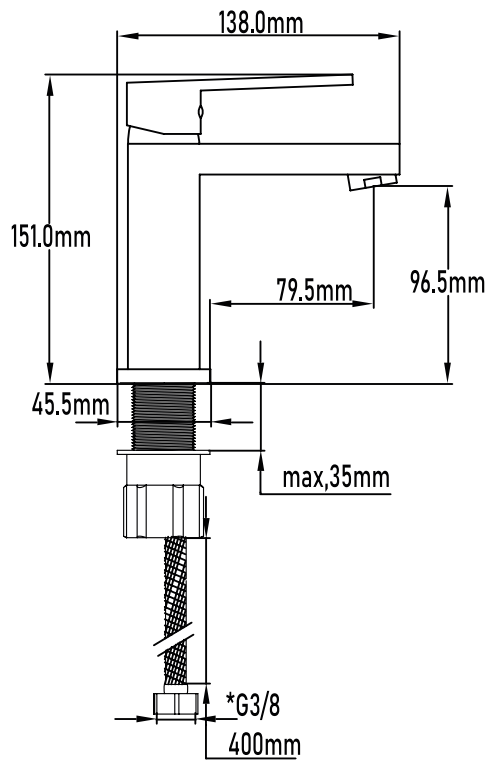

Referencia
UG 10072

SERIE DURATÓN

Grifo de lavabo monomando

Single-lever basin mixer

DESCRIPCIÓN

Grifo monomando de lavabo serie Duratón

CATEGORÍA

Grifos de baño

Single-lever basin mixer

PLANO TÉCNICO

MEDIDAS LxAxH CON EMBALAJE UNIDAD	18,50cm X 25,50cm X 7cm
MEDIDAS LxAxH CON EMBALAJE X 12	58,50cm X 26,50cm X 29,50cm

DIMENSIONES

Referencia
UG 10072

SERIE DURATÓN

Grifo de lavabo monomando

Single-lever basin mixer

ESPECIFICACIONES

MATERIAL	Latón
ACABADO	Cromado
PRESENTACIÓN	Caja
USO	Doméstico
OTRAS ESPECIFICACIONES	Cartucho 25 s/f
RECOMENDACIONES	Limpiar con un paño húmedo y secar minuciosamente. No utilizar productos abrasivos
ACCESORIOS	Set de fijación Latiguillos
BENEFICIOS	Disposición de respuestos a nivel nacional
GARANTÍA	2 años por defectos de fabricación