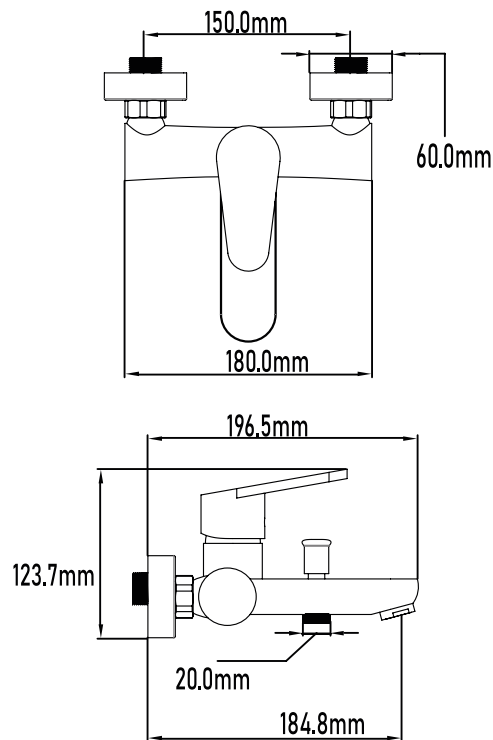

REFERENCIA EAN 9427073205919
REF 10071

Color Cromo

Referencia
UG 10071

SERIE BIDASOA

Grifo de baño monomando

Single-lever bath mixer

PLANO TÉCNICO

MEDIDAS LxAxH CON EMBALAJE UNIDAD	16cm X 22cm X 14cm
MEDIDAS LxAxH CON EMBALAJE X 12	45,50cm X 33,50cm X 44cm

DIMENSIONES

Referencia
UG 10071

SERIE BIDASOA

Grifo de baño monomando

Single-lever bath mixer

ESPECIFICACIONES

MATERIAL	Latón
ACABADO	Cromado
PRESENTACIÓN	Caja
USO	Doméstico
OTRAS ESPECIFICACIONES	Cartucho 40 s/f
RECOMENDACIONES	Limpiar con un paño húmedo y secar minuciosamente. No utilizar productos abrasivos
ACCESORIOS	Set de fijación Excéntricas Con equipo de ducha
BENEFICIOS	Disposición de respuestos a nivel nacional
GARANTÍA	2 años por defectos de fabricación