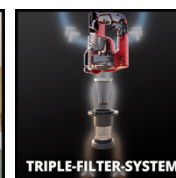

Logistische Daten

- Produktgewicht (kg) 1.05
- Bruttogewicht (kg) 3.55
- Maße Einzelverpackung 245 x 176 x 775 mm
- Stück pro Exportkarton 1 STK
- Bruttogewicht Exportkarton 3.3 kg
- Containermengen (20"/40"/40"HC) 656 | 1360 | 1944