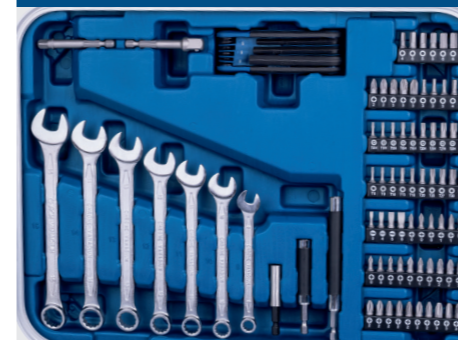

Verstärkte Ecken

**PRODUKTDATEN**

Abmessung L x B x H	405 x 310 x 100 mm
Werkzeugset	135 tlg.
Material Chrom-Vanadium	Bithalter magnetisch 60 mm, 80 mm, 120 mm, Gabel-Ringschlüssel, Inbusset, Stecknussadapter, Sechskant Steckschlüsseleinsätze, E-Profil Steckschlüsseleinsätze, Schraubendreher, Schiebeadapter, Kardangelenk, Umschaltknarre
Merkmal	Werkzeughalter im Koffer
Einsatzbereich	innen & außen

6 kg

Abschließbarer Koffer

135-teiliges Werkzeugset

Chrom-Vanadium-Stahl

Cr-V

Einfacher Transport und praktische Aufbewahrung der Werkzeuge in robustem und abschließbarem ABS-Kunststoffkoffer verstärkten Ecken.

Verstärkte Ecken

**EIN KOFFER – ALLES DRIN WAS MAN BENÖTIGT**

Koffer ist abschließbar

**135 Teile**

- 3x** Bithalter magnetisch 60 mm, 80 mm, 120 mm
- 7x** Gabel-Ringschlüssel 8 mm – 15 mm
- 67x** Biteinsätze
- 8x** Inbusset
- 1x** 3/8" Stecknussadapter
- 1x** 1/4" Stecknussadapter
- 1x** Transportkoffer