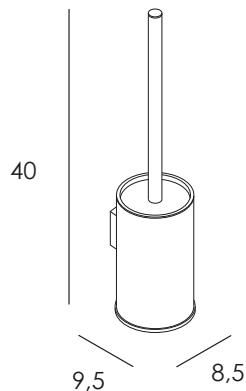

ESCOBILLERO DE PARED
WALL TOILET BRUSH

Colección/Collection
NUDE

Referencia/Reference
30711770

Material/Material:
Acero Inox 304, PVC/*Stainless Steel 304, PVC*

Recubrimiento/Coating:
Negro Mate/*Matt Black*

Dimensiones/Sizes:
8,5 x 40 x 9,5 cm

Código EAN13/EAN 13 Code:
8013070930001

Ref. Proveedor/Supplier Ref.
01307093

Cotas en cm

Uso y mantenimiento/Use and maintenance

La limpieza de nuestros productos debe efectuarse con un paño ligeramente humedecido con agua (sin disolventes ni abrasivos). The cleaning of our products should be done with a cloth slightly dampened with water (without solvents or abrasives).