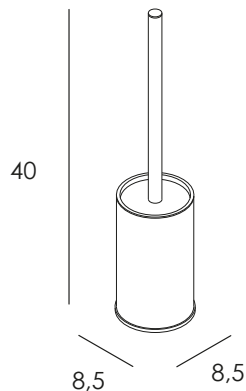

ESCOBILLERO DE SUELO

TOILET BRUSH

Colección/Collection

NUDE

Referencia/Reference

30711789

Material/Material:

Acero Inox 304, PVC/Stainless Steel 304, PVC

Recubrimiento/Coating:

Negro Mate/Matt Black

Dimensiones/Sizes:

8,5 x 40 x 8,5 cm

Código EAN13/EAN 13 Code:

8013140930009

Ref. Proveedor/Supplier Ref.

01314093