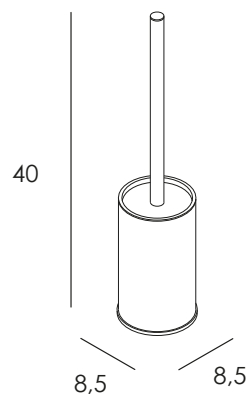

ESCOBILLERO DE SUELO

TOILET BRUSH

Colección/Collection

NUDE

Referencia/Reference

30725346

Material/Material:

Acero Inox 304, PVC/Stainless Steel 304, PVC

Recubrimiento/Coating:

Pulido Brillo/Shiny Polish

Dimensiones/Sizes:

8,5 x 40 x 8,5 cm

Código EAN13/EAN 13 Code:

8013140970005

Ref. Proveedor/Supplier Ref.

01314097