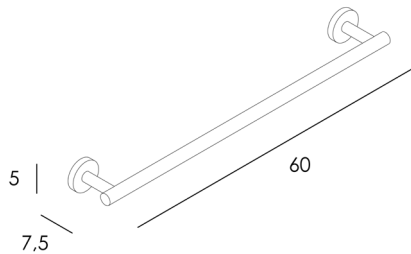

TOALLERO BARRA 60 CM

TOWEL RAIL 60 CM

Colección/Collection

NUDE

Referencia/Reference

30640810

Material/Material:

Acero Inox 304/Stainless Steel 304

Recubrimiento/Coating:

Pulido Brillo/Shiny Polish

Dimensiones/Sizes:

60 x 5 X 7,5 cm

Código EAN13/EAN 13 Code:

8026610920004

Ref. Proveedor/Supplier Ref.

02661092