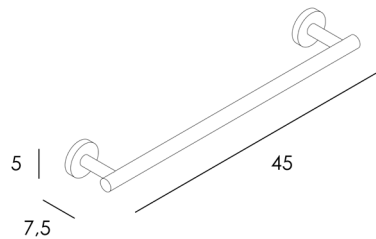

TOALLERO BARRA 45 CM

TOWEL RAIL 45 CM

Colección/Collection

NUDE

Referencia/Reference

30640829

Material/Material:

Acero Inox 304/Stainless Steel 304

Recubrimiento/Coating:

Pulido Brillo/Shiny Polish

Dimensiones/Sizes:

45 x 5 X 7,5 cm

Código EAN13/EAN 13 Code:

8026780920002

Ref. Proveedor/Supplier Ref.

02678092