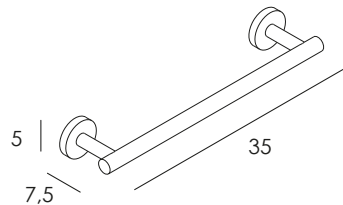

TOALLERO BARRA 35 CM

TOWEL RAIL 35 CM

Colección/Collection

NUDE

Referencia/Reference

30640838

Material/Material:

Acero Inox 304/Stainless Steel 304

Recubrimiento/Coating:

Pulido Brillo/Shiny Polish

Dimensiones/Sizes:

35 x 5 X 7,5 cm

Código EAN13/EAN 13 Code:

8026910920001

Ref. Proveedor/Supplier Ref.

02691092