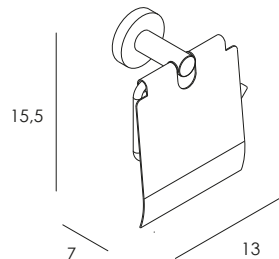

PORTARROLLOS CON TAPA
PAPER HOLDER WITH COVER

Colección/Collection
NUDE

Referencia/Reference
30640856

Material/Material:
Acero Inox 304/*Stainless Steel 304*

Recubrimiento/Coating:
Pulido Brillo/*Shiny Polish*

Dimensiones/Sizes:
13 x 15,5 X 7 cm

Código EAN13/EAN 13 Code:
8026640920005

Ref. Proveedor/Supplier Ref.
02664092

Cotas en cm

Uso y mantenimiento/Use and maintenance

La limpieza de nuestros productos debe efectuarse con un paño ligeramente humedecido con agua (sin disolventes ni abrasivos). The cleaning of our products should be done with a cloth slightly dampened with water (without solvents or abrasives).