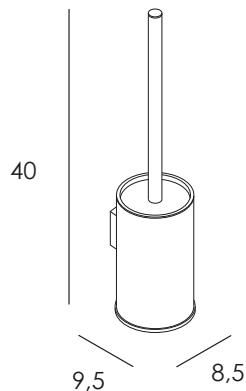

ESCOBILLERO DE PARED
WALL TOILET BRUSH

Colección/Collection
NUDE

Referencia/Reference
30640883

Material/Material:
Acero Inox 304, PVC/*Stainless Steel 304, PVC*

Recubrimiento/Coating:
Pulido Brillo/*Shiny Polish*

Dimensiones/Sizes:
8,5 x 40 x 9,5 cm

Código EAN13/EAN 13 Code:
8013070920002

Ref. Proveedor/Supplier Ref.
01307092

Cotas en cm

Uso y mantenimiento/Use and maintenance

La limpieza de nuestros productos debe efectuarse con un paño ligeramente humedecido con agua (sin disolventes ni abrasivos). The cleaning of our products should be done with a cloth slightly dampened with water (without solvents or abrasives).