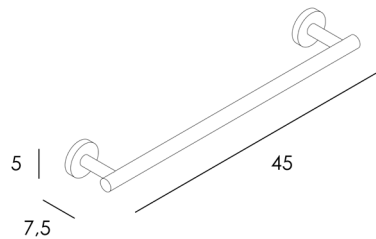

## TOALLERO BARRA 45 CM

TOWEL RAIL 45 CM

Colección/Collection

NUDE

Referencia/Reference

30711707

Material/Material:

Acero Inox 304/Stainless Steel 304

Recubrimiento/Coating:

Negro Mate/Matt Black

Dimensiones/Sizes:

45 x 5 X 7,5 cm

Código EAN13/EAN 13 Code:

8026780930001

Ref. Proveedor/Supplier Ref.

02678093

Cotas en cm