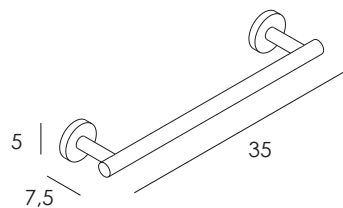

TOALLERO BARRA 35 CM

TOWEL RAIL 35 CM

Colección/Collection

NUDE

Referencia/Reference

30640838

Material/Material:

Acero Inox 304/Stainless Steel 304

Recubrimiento/Coating:

Negro Mate/Matt Black

Dimensiones/Sizes:

35 x 5 X 7,5 cm

Código EAN13/EAN 13 Code:

8026910930000

Ref. Proveedor/Supplier Ref.

02691093