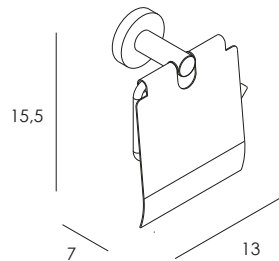

PORTARROLLOS CON TAPA
PAPER HOLDER WITH COVER

Colección/Collection
NUDE

Referencia/Reference
30711734

Material/Material:
Acero Inox 304/*Stainless Steel 304*

Recubrimiento/Coating:
Negro Mate/*Matt Black*

Dimensiones/Sizes:
13 x 15,5 X 7 cm

Código EAN13/EAN 13 Code:
8026640930004

Ref. Proveedor/Supplier Ref.
02664093

Cotas en cm

Uso y mantenimiento/Use and maintenance

La limpieza de nuestros productos debe efectuarse con un paño ligeramente humedecido con agua (sin disolventes ni abrasivos). The cleaning of our products should be done with a cloth slightly dampened with water (without solvents or abrasives).