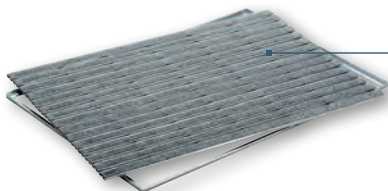

Schuhabstreifermatte Indoor mit Winkelrahmen aus Aluminium

Rauhaarripsstreifen, zum Einfliesen, Farbe grau, Bauhöhe 12 mm

Länge [cm]	Breite [cm]	Art-Nr.
60,0	40,0	37251
75,0	50,0	37256

17