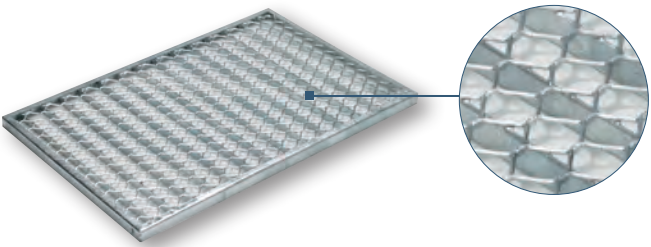

Funktional

rutschsicher
einfacher Einbau
leicht zu reinigen
nur 12 mm Bauhöhe
ideal für Fliesenbeläge

Schuhabstreifer Außen

ohne Überdachung

Bodenwannen mit Entwässerungsanschluss

Bodenwanne Vario aus Polymerbeton

5

Bodenwanne Vario Light aus Kunststoff

für alle Vario Einleger, Farbe betongrau aus Kunststoff (PP), Mittelstegsystem und Ablauföffnung DN 100 für Rohrstützen, Bauhöhe 7,5 cm

Länge [cm]	Breite [cm]	Art-Nr.
60,0	40,0	82400

Roste/Matten

Maschenrost mit V-Stab

Stahl verzinkt, Maschenweite ca. 9/31 mm

Länge [cm]	Breite [cm]	Art-Nr.
60,0	10,0	01207
75,0	50,0	01208
100,0	50,0	01209

Höhe: 2 cm

Streckmetallrost

Stahl verzinkt

6

Länge [cm]	Breite [cm]	Art-Nr.
60,0	10,0	02106
75,0	50,0	02107

Höhe: 2 cm

Schuhabstreifermatte Vario Gummi

gerillte Gummistreifen, Farbe schwarz

Sondermaße
möglich.
Siehe S. 21

Länge [cm]	Breite [cm]	Art-Nr.
60,0	40,0	01213
75,0	50,0	01214
100,0	50,0	01215
Höhe: 2 cm		