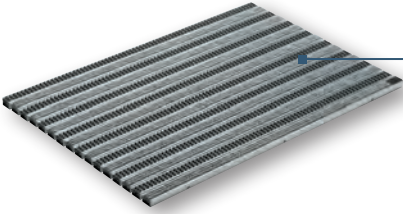

Bodenwannen

Bodenwanne Vario aus Polymerbeton

für alle Vario Einleger, Mittelstegsystem und Ablauföffnung DN 100 für Rohrstützen, integrierte verzinkte Stahlzarge, Bauhöhe 8,0 cm

Länge [cm]	Breite [cm]	Art-Nr.
60,0	40,0	00398
75,0	50,0	00399
100,0	50,0	00400

Bodenwanne Vario Light aus Kunststoff

für alle Vario Einleger, Farbe betongrau aus Kunststoff (PP), Mittelstegsystem und Ablauföffnung DN 100 für Rohrstützen, Bauhöhe 7,5 cm

Länge [cm]	Breite [cm]	Art-Nr.
60,0	40,0	82400

Roste/Matten

Schuhabstreifermatte Vario Rips mit Cassettenbürsten

Rauhaarrispsstreifen im Wechsel mit Cassettenbürstenleisten, Farbe hellgrau

Länge [cm]	Breite [cm]	Art-Nr.
60,0	40,0	10702
75,0	50,0	10703
100,0	50,0	10701