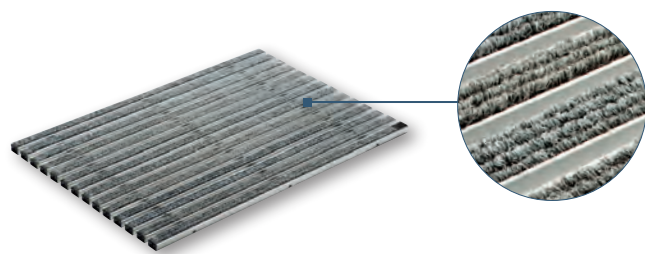

Schuhabstreifermatte Vario Rips

Rauhaarripsstreifen,
Farbe hellgrau

Sondermaße
möglich.
Siehe S. 21

Länge [cm]	Breite [cm]	Art-Nr.
~~60,0~~	~~40,0~~	~~02100~~
~~75,0~~	~~50,0~~	~~02101~~
~~100,0~~	~~50,0~~	~~02102~~

Höhe: 2 cm