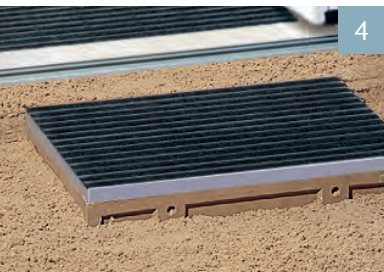

Anschließend den angrenzenden Oberflächenbelag anarbeiten. Bei Anschluss an die Kanalisation ein PVC-Rohr (DN 100) verwenden. Durch den Entwässerungsanschluss wird das Eindringen von Wasser in Ihr Haus erschwert.