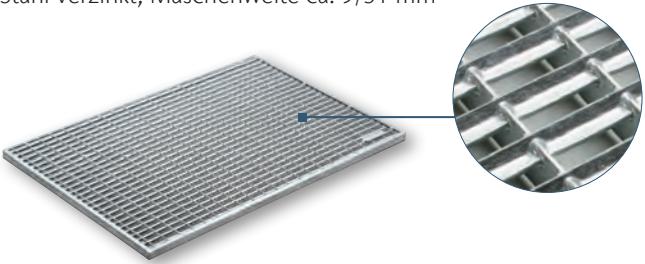

Funktional

rutschsicher
einfacher Einbau
leicht zu reinigen
nur 12 mm Bauhöhe
ideal für Fliesenbeläge

Schuhabstreifer Außen

ohne Überdachung

Bodenwannen mit Entwässerungsanschluss

Bodenwanne Vario aus Polymerbeton

für alle Vario Einleger, Mittelstegsystem und Ablauföffnung DN 100 für Rohrstützen, integrierte verzinkte Stahlzarge, Bauhöhe 8,0 cm

Länge [cm]	Breite [cm]	Art-Nr.
60,0	40,0	00398
75,0	50,0	00399
100,0	50,0	00400

5

Bodenwanne Vario Light aus Kunststoff

für alle Vario Einleger, Farbe betongrau aus Kunststoff (PP), Mittelstegsystem und Ablauföffnung DN 100 für Rohrstützen, Bauhöhe 7,5 cm

Länge [cm]	Breite [cm]	Art-Nr.
60,0	40,0	82400

Roste/Matten

Maschenrost mit V-Stab

Stahl verzinkt, Maschenweite ca. 9/31 mm

Länge [cm]	Breite [cm]	Art-Nr.
60,0	10,0	01207
75,0	50,0	01208
100,0	50,0	01209

Höhe: 2 cm

Streckmetallrost

Stahl verzinkt

6