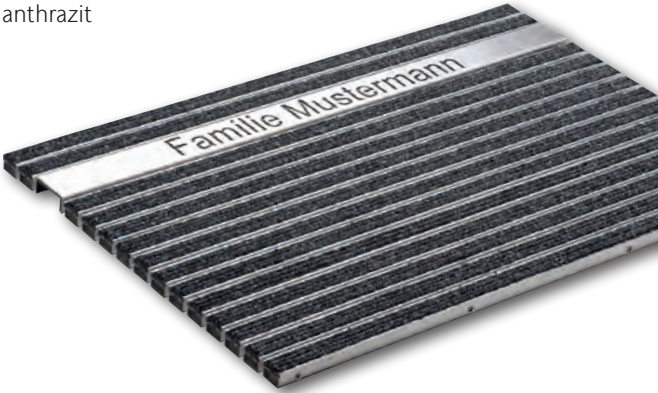

Schuhabstreifermatte Vario Rips mit individuellem Schriftzug

Edelstahlprofil für die individuelle
Beschriftung der Eingangsmatte,
Farbe anthrazit

Die maximale Buchstaben-
zahl pro Matte variiert je
nach Mattengröße und
Auswahl der individuellen
Beschriftung.

	Art-Nr.
Buchstaben	10708

Länge [cm]	Breite [cm]	Art-Nr.
60	40	10705
75	50	10706
100	50	10707

Höhe: 2 cm