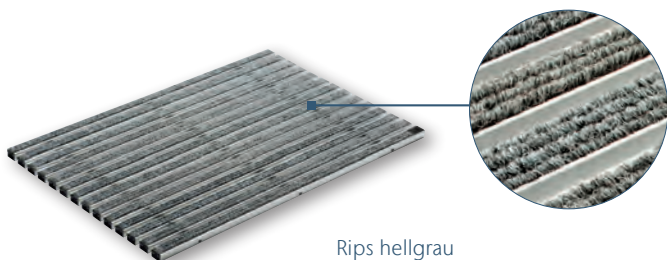

ACO Schuhabstreifermatten Sonderanfertigungen

Auf Wunsch fertigen wir Ihren Schuhabstreifer nach Wunschgröße in den Ausführungen Gummi schwarz, Rips anthrazit oder Rips hellgrau.