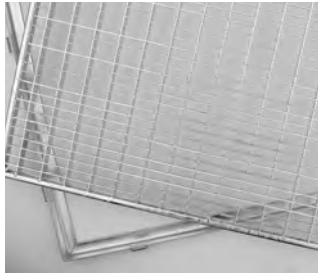

Stahl verzinkt

Länge [cm]	Breite [cm]	Art-Nr.
60,0	40,0	82403
75,0	50,0	82404

Höhe: 2 cm

Gitterroste

Für den Außenbereich

Feuerverzinkte Gitterroste mit Zarge, Bauhöhe 2,3 cm, Masche 30/10 und 30/30 mm, komplett mit Zarge mit Ankerpratzen zum Einbetonieren.

Die Maßangaben sind Außenmaß der Zarge. Die Roste sind jeweils ca. 1 cm kleiner. Begehbar und Stahl verzinkt.

Länge [cm]	Breite [cm]	Art-Nr.
Maschenweite 30/30		
60,0	40,0	03490
80,0	40,0	03491
80,0	50,0	03492
100,0	40,0	03493
100,0	50,0	03494
100,0	25,5*	03495
Höhe: 2,3 cm		* Höhe: 3,3 cm