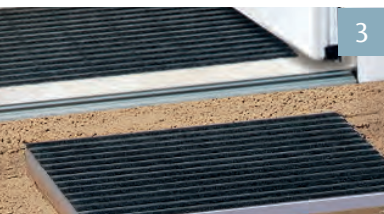

Die Schuhabstreifermatte oder den Abdeckrost einlegen und auf festen Sitz prüfen.