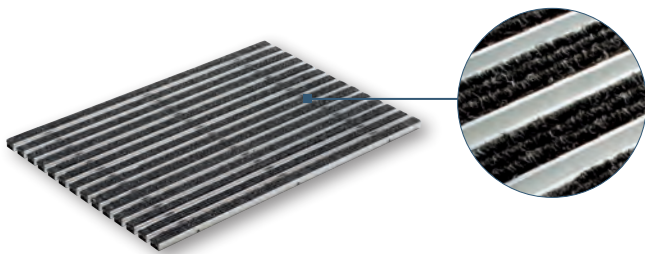

Höhe: 2 cm

Schuhabstreifermatte Vario Rips mit Bürstenleisten

Rauhaarrispsstreifen im Wechsel mit Bürstenleisten, Farbe anthrazit

Länge [cm]	Breite [cm]	Art-Nr.
60,0	40,0	37160
75,0	50,0	37161
100,0	50,0	37162

Höhe: 2 cm

Schuhabstreifermatte Vario Rips

Rauhaarripsstreifen,
Farbe anthrazit

Sondermaße
möglich.
Siehe S. 21

Länge [cm]	Breite [cm]	Art-Nr.
60,0	40,0	01210
75,0	50,0	01211
100,0	50,0	01212

Höhe: 2 cm

Schuhabstreifermatte Vario Rips