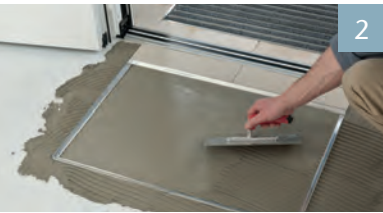

2

Um eine plane Auflage für die Matte herzustellen, Fliesenkleber bündig an die Rahmenunterkante anarbeiten.