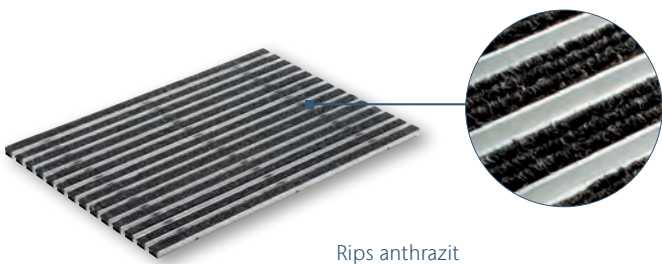

Höhe: 2 cm

ACO Schuhabstreifermatten Sonderanfertigungen

Auf Wunsch fertigen wir Ihren Schuhabstreifer nach Wunschgröße in den Ausführungen Gummi schwarz, Rips anthrazit oder Rips hellgrau.

Ausführungen in 10 mm und 22 mm Höhe