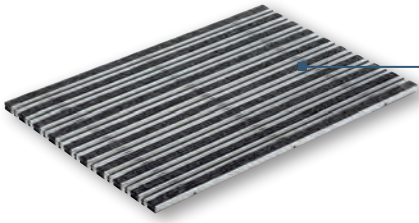

Roste/Matten

Schuhabstreifermatte Vario Rips mit Cassettenbürsten

Rauhaarrispsstreifen im Wechsel mit Cassettenbürstenleisten, Farbe hellgrau

Länge [cm]	Breite [cm]	Art-Nr.
60,0	40,0	10702
75,0	50,0	10703
100,0	50,0	10701

Höhe: 2 cm

Schuhabstreifermatte Vario Rips mit Bürstenleisten

Rauhaarrispsstreifen im Wechsel mit Bürstenleisten, Farbe anthrazit

Länge [cm]	Breite [cm]	Art-Nr.
60,0	40,0	37160
75,0	50,0	37161
100,0	50,0	37162