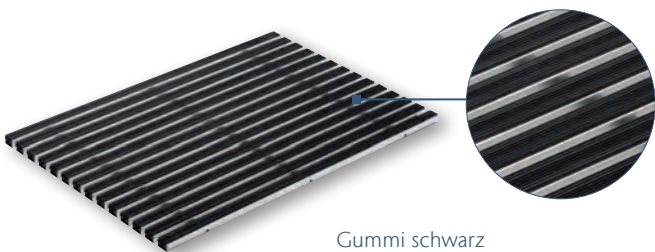

ACO Schuhabstreifermatten Sonderanfertigungen

Auf Wunsch fertigen wir Ihren Schuhabstreifer nach Wunschgröße in den Ausführungen Gummi schwarz, Rips anthrazit oder Rips hellgrau.