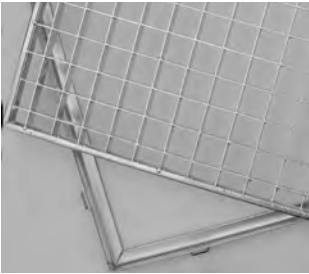

Stahl verzinkt

Länge [cm]	Breite [cm]	Art-Nr.
60,0	40,0	82403
75,0	50,0	82404

Höhe: 2 cm

Gitterroste

Für den Außenbereich

Feuerverzinkte Gitterroste mit Zarge, Bauhöhe 2,3 cm, Masche 30/10 und 30/30 mm, komplett mit Zarge mit Ankerpratzen zum Einbetonieren.

Die Maßangaben sind Außenmaß der Zarge. Die Roste sind jeweils ca. 1 cm kleiner. Begehbar und Stahl verzinkt.

Länge [cm]	Breite [cm]	Art-Nr.
Maschenweite 30/30		
60,0	40,0	03490
80,0	40,0	03491
80,0	50,0	03492
100,0	40,0	03493
100,0	50,0	03494
100,0	25,5*	03495
Höhe: 2,3 cm		* Höhe: 3,3 cm