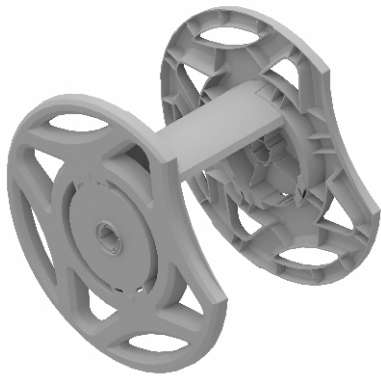

NEPTUN[®]

BAHAG AG
Gutenbergstr. 21
D-68167 Mannheim
Germany

SCHLAUCHWAGEN HOSE REEL CART

1

2

3

4