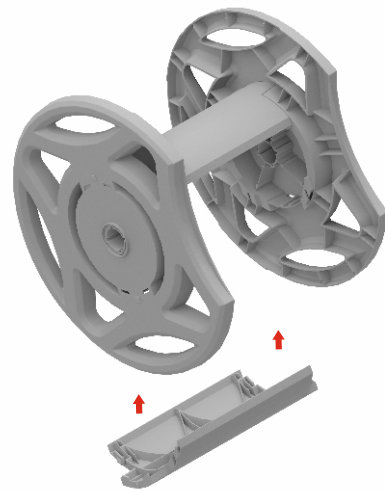

NEPTUN[®]

BAHAG AG
Gutenbergstr. 21
D-68167 Mannheim
Germany

SCHLAUCHWAGEN HOSE REEL CART

1

2

3

4