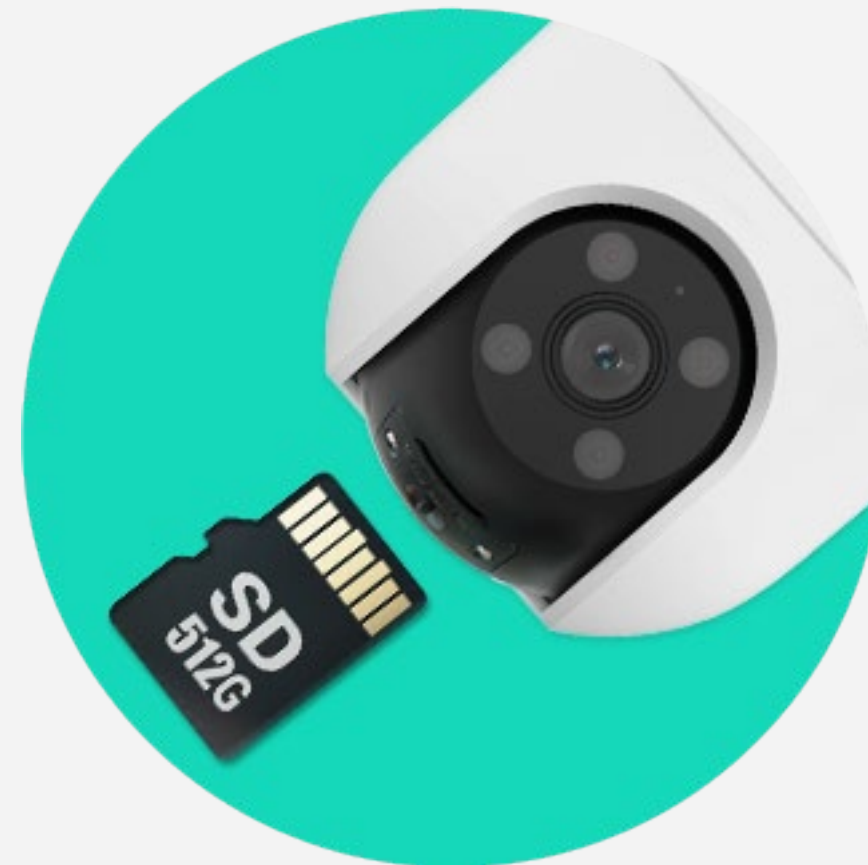

Extra große, sichere Speicheroptionen, denen Sie vertrauen können

Sie können Ihre aufgezeichneten Videos auf einer lokalen microSD-Karte mit bis zu 512 GB speichern, oder Sie abonnieren die EZVIZ CloudPlay für vollständig verschlüsselten Cloud-Speicher².

Unterstützt microSD-Karte