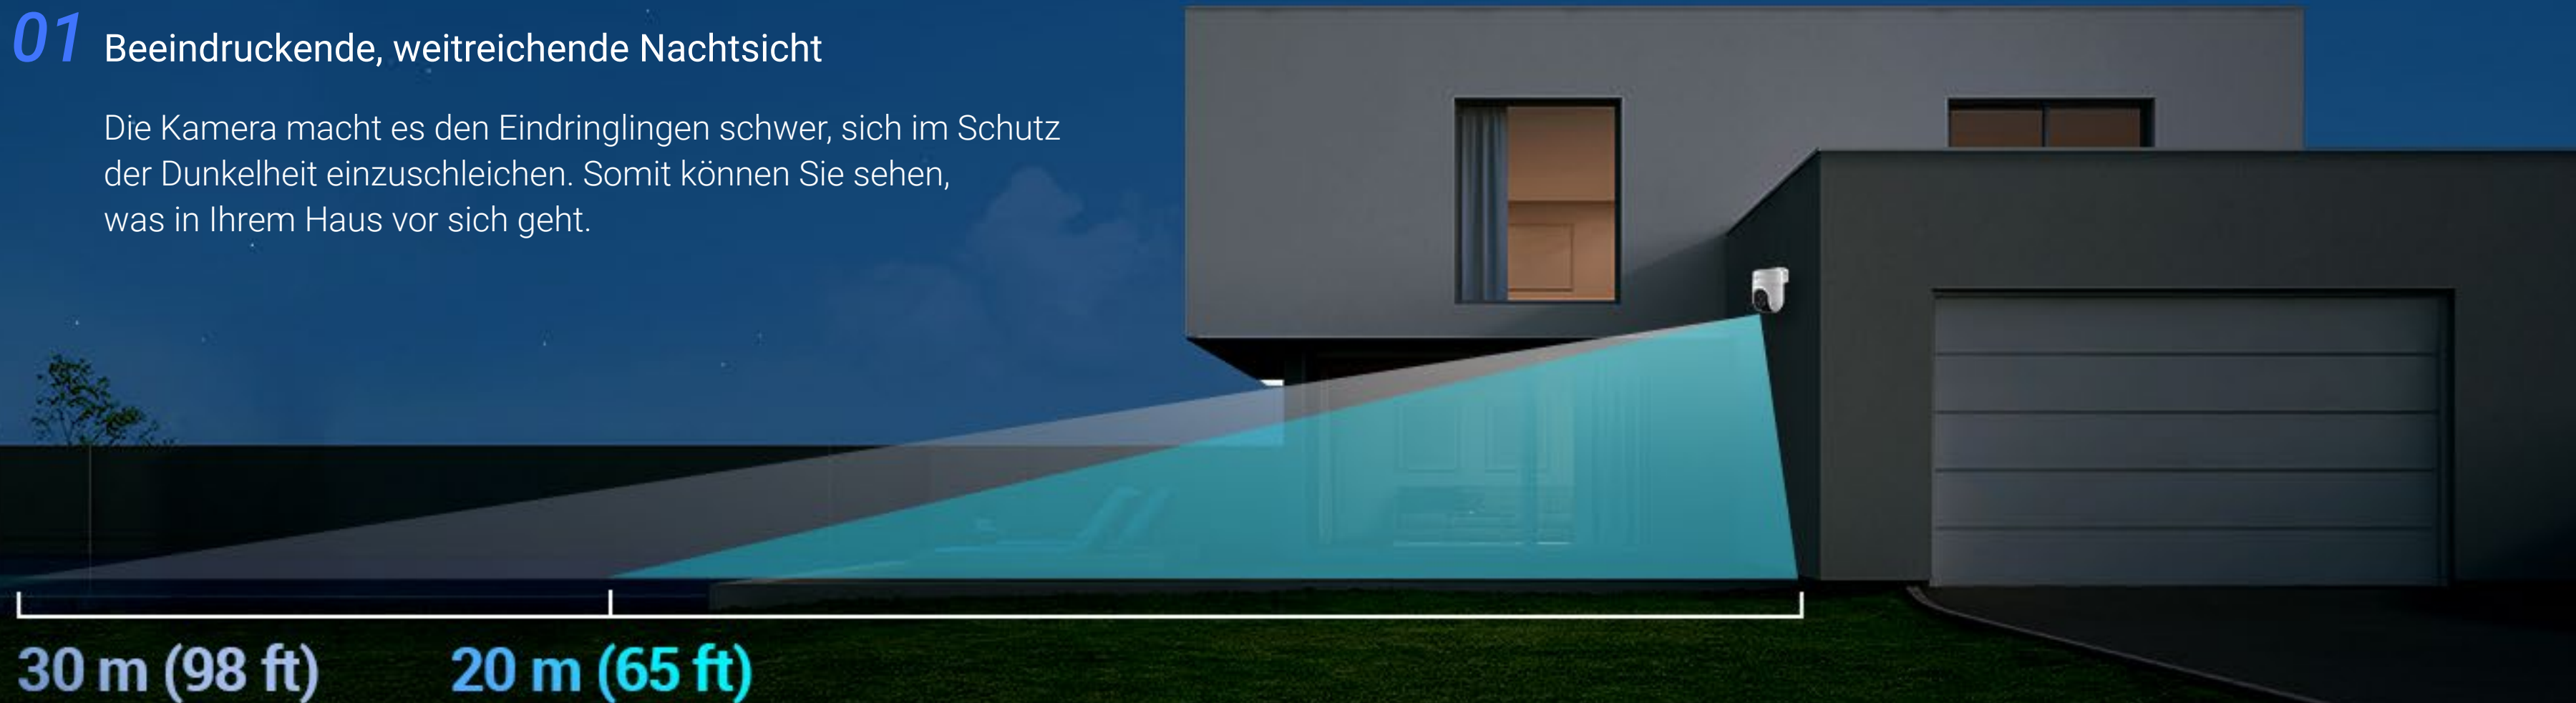

Entwickelt, damit der Schutz die ganze Nacht anhält

01 Beeindruckende, weitreichende Nachtsicht

Die Kamera macht es den Eindringlingen schwer, sich im Schutz der Dunkelheit einzuschleichen. Somit können Sie sehen, was in Ihrem Haus vor sich geht.

02 Drei nützliche Nachtsichtmodi für jeden Bedarf

- **Vollfarbige Nachtsicht**

Schalten Sie nachts die beiden eingebauten Scheinwerfer ein und genießen Sie ein lebendiges Farbbild mit zusätzlicher Beleuchtung, damit Ihr Zuhause sicherer wird.

- **Schwarzweiß-Nachtsicht**

Wenn Sie mit der Beleuchtung Ihre Nachbarn nicht stören möchten, wählen Sie einfach die Infrarot-Nachtsicht, indem Sie zur EZVIZ-App wechseln.

- **Intelligente Nachtsicht**

Oder lassen Sie die Kamera entscheiden. Im intelligenten Modus beleuchtet die Kamera automatisch die Umgebung, sobald sie eine menschliche Bewegung erkennt.