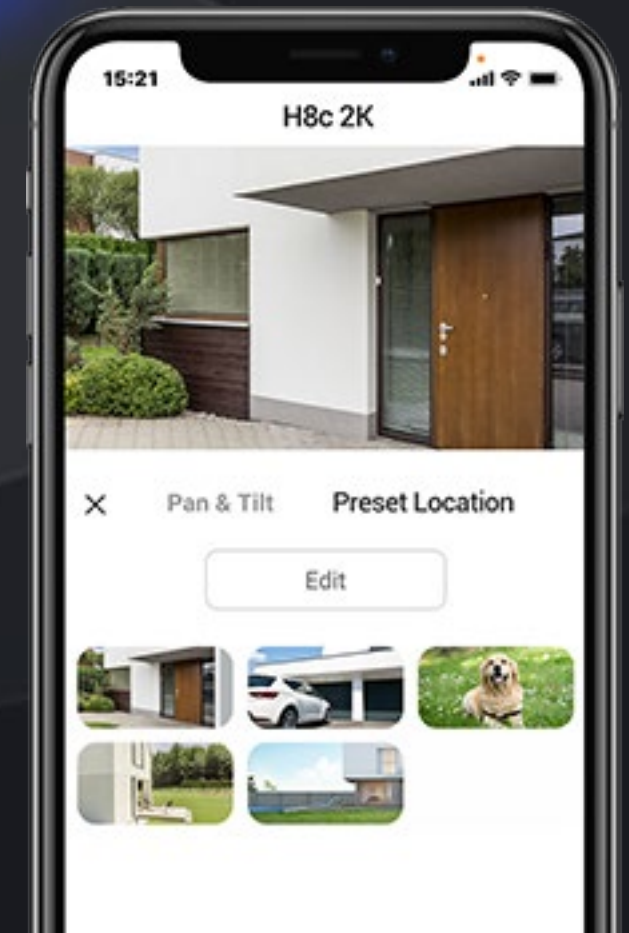

Sie haben ein Paket.

Wie kann ich Ihnen helfen?

Unterhalten Sie sich mit den Gästen, als wären Sie selbst vor Ort

Mit dem H8c 2K können Sie einfach mithilfe Ihres Smartphones den Lieferanten hören und mit ihm sprechen, Gäste begrüßen oder Fremde auffordern, Ihr Grundstück zu verlassen – auch wenn Sie nicht zu Hause sind.