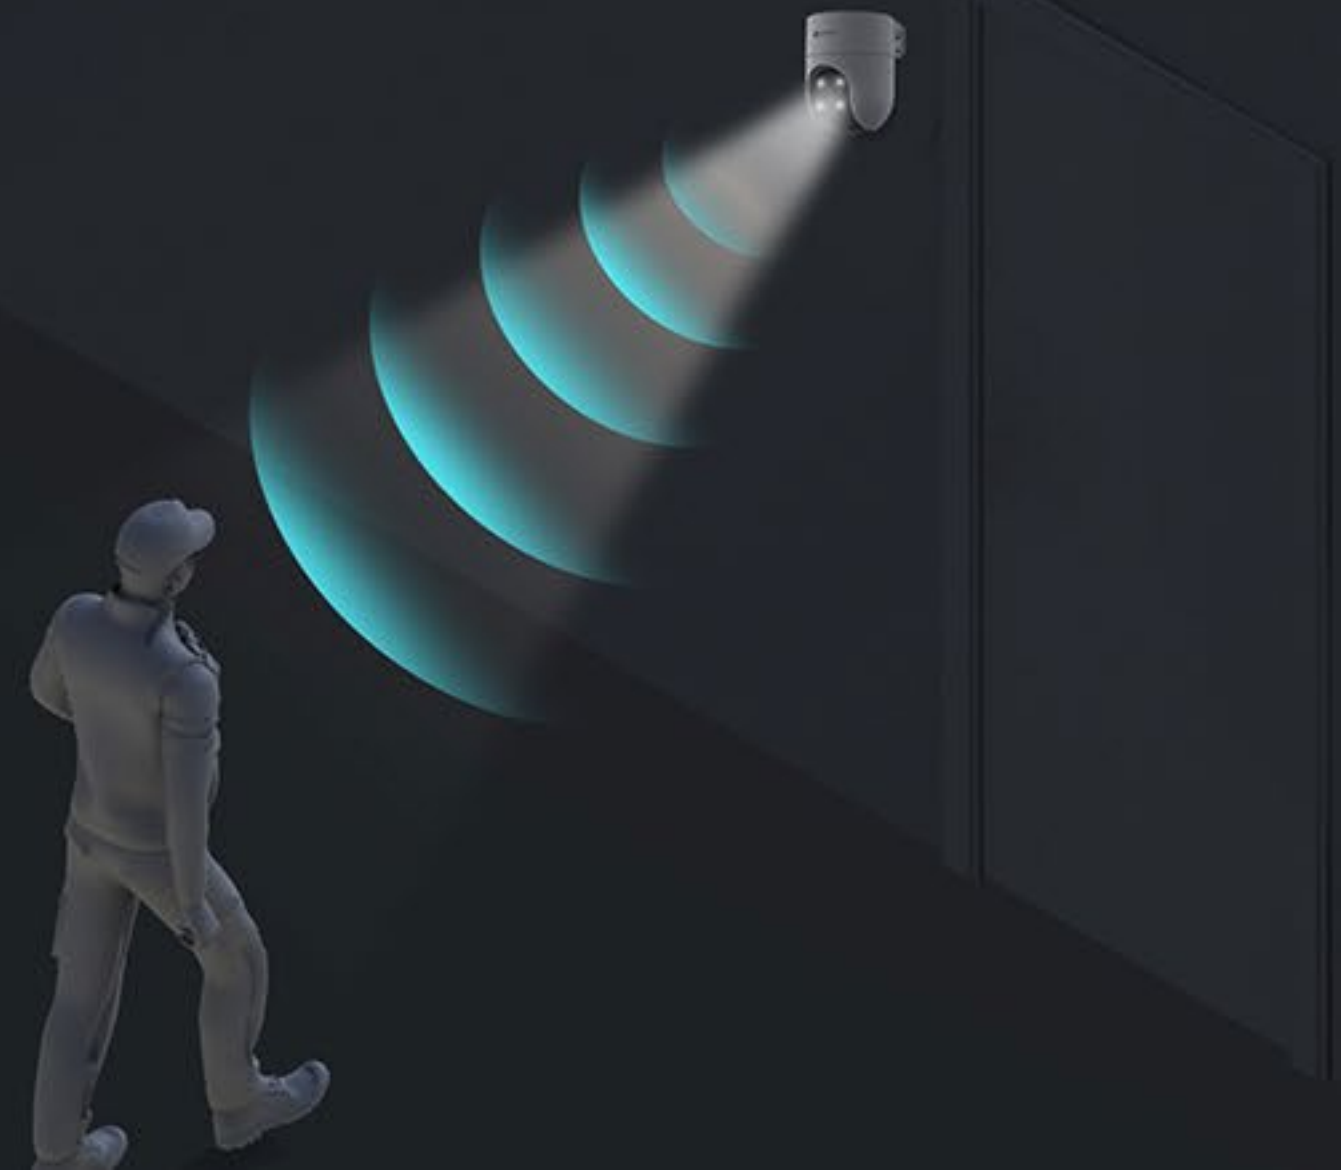

2K  
Auflösung

360°-Panoramaabdeckung

Farbige  
Nachtsicht

KI-gestützte  
Personenerkennung

Automatische Verfolgung

Rückkehr  
zu den Voreinstellungen  
mit einem Klick

Wetterfestes  
Design

Aktive Verteidigung  
mit Sirene und  
Stroboskoplicht

## Erkennen und verfolgen Sie die entscheidenden Momente

Die H8c 2K unterscheidet zwischen Menschen und Haustieren oder unbedeutenden, sich bewegenden Objekten. Wenn eine menschliche Aktivität erkannt wird, erfasst die Kamera das Ziel und dreht sich automatisch, um der Bewegung zu folgen. Nichts wird Ihrer Aufmerksamkeit entgehen.

## Ein aufmerksamer Wachposten, der rund um die Uhr im Einsatz ist

Die aktive Verteidigungsfunktion der Kamera sorgt für einen zusätzlichen Schutz. Sobald Eindringlinge erkannt wurden, löst die Kamera eine laute Sirene aus und lässt zwei blendende Scheinwerfer aufblitzen<sup>3</sup>, um ungebetenen Gästen zu zeigen, dass sie entdeckt wurden.

## Behalten Sie die wichtigsten Stellen immer im Auge

Egal wie kompliziert die Verfolgung ist, die Kamera findet immer den Weg zurück zu Ihrem bevorzugten Blickwinkel. Über die EZVIZ App können Sie bis zu 12 Winkel festlegen. Klicken Sie einfach auf die voreingestellten Punkte, und die Kamera nimmt automatisch wieder ihren Platz ein.