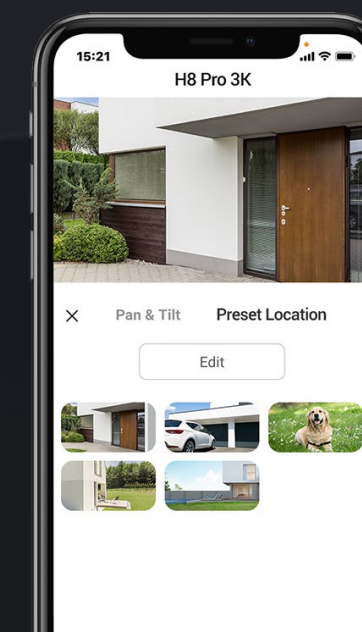

Fokussieren, Heranzoomen und Verfolgen durch ein intelligentes Auge

Wenn eine menschliche Bewegung erkannt wird, dreht sich die H8 Pro 3K automatisch, um die Bewegung zu verfolgen, und zoomt bis zu viermal heran, um die Aktivität aufzuzeichnen. Es stellt sicher, dass Sie über den gesamten Prozess in Ihrem überwachten Bereich informiert sind.

Kontrollieren Sie die Orte, die Ihnen am meisten am Herzen liegen

In der Regel gibt es bestimmte Bereiche rund um Ihr Haus, die Ihre besondere Aufmerksamkeit erfordern. Mit dem H8 Pro 3K können Sie über die EZVIZ-App bis zu 12 Beobachtungspunkte anvisieren. Auch wenn die Kamera nach der automatischen Verfolgung einer Aktivität ihren Überwachungswinkel geändert hat, können Sie einfach auf die voreingestellten Punkte tippen, damit sie ihre Position schnell wieder einnimmt.