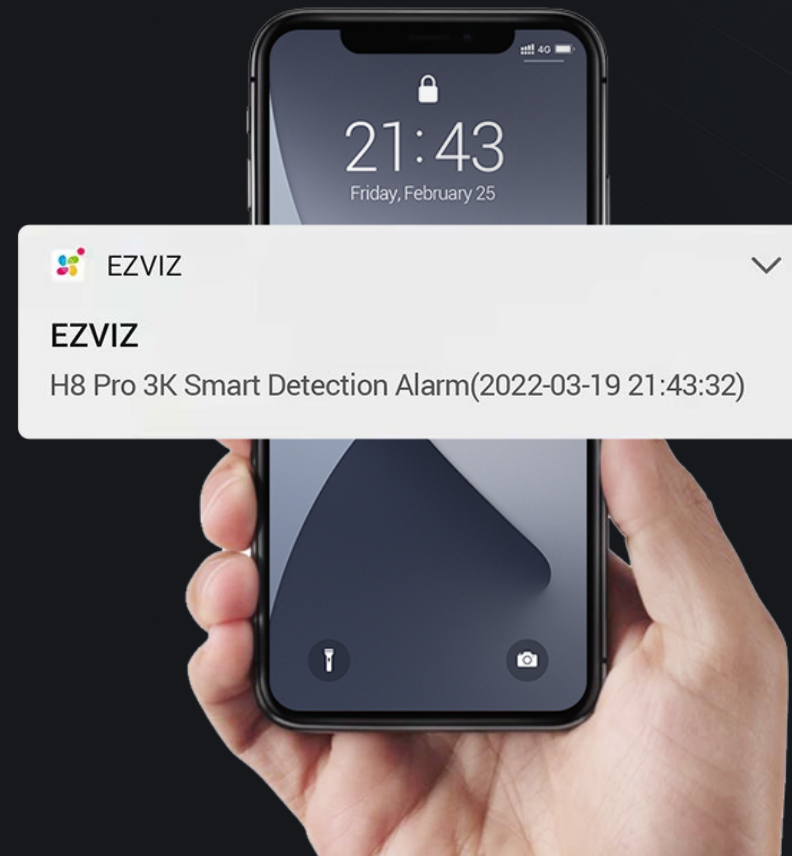

Wählen Sie einen Anruf durch einfaches Winken mit der Hand

Ihre Familienmitglieder oder Besucher können einen Videoanruf auf Ihrem Telefon² starten, indem sie in die Kamera winken. Erfahren Sie sofort, ob Ihre Kinder von der Schule nach Hause gekommen sind.

Fokussieren, Heranzoomen und Verfolgen durch ein intelligentes Auge

Wenn eine menschliche Bewegung erkannt wird, dreht sich die H8 Pro 3K automatisch, um die Bewegung zu verfolgen, und zoomt bis zu viermal heran, um die Aktivität aufzuzeichnen. Es stellt sicher, dass Sie über den gesamten Prozess in Ihrem überwachten Bereich informiert sind.

Haustür

Vorgarten

Kontrollieren Sie die Orte, die Ihnen am meisten am Herzen liegen

In der Regel gibt es bestimmte Bereiche rund um Ihr Haus, die Ihre besondere Aufmerksamkeit erfordern. Mit dem H8 Pro 3K können Sie über die EZVIZ-App bis zu 12 Beobachtungspunkte anvisieren. Auch wenn die Kamera nach der automatischen Verfolgung einer Aktivität ihren Überwachungswinkel geändert hat, können Sie einfach auf die voreingestellten Punkte tippen, damit sie ihre Position schnell wieder einnimmt.

Garage

Schützt aktiv Ihr Zuhause

Die aktive Verteidigungsfunktion der Kamera sorgt für eine zusätzliche Schutzschicht. Wenn die Kamera einen Eindringling entdeckt, ertönt eine laute Sirene und blinken zwei Scheinwerfer³, um sie zu warnen.