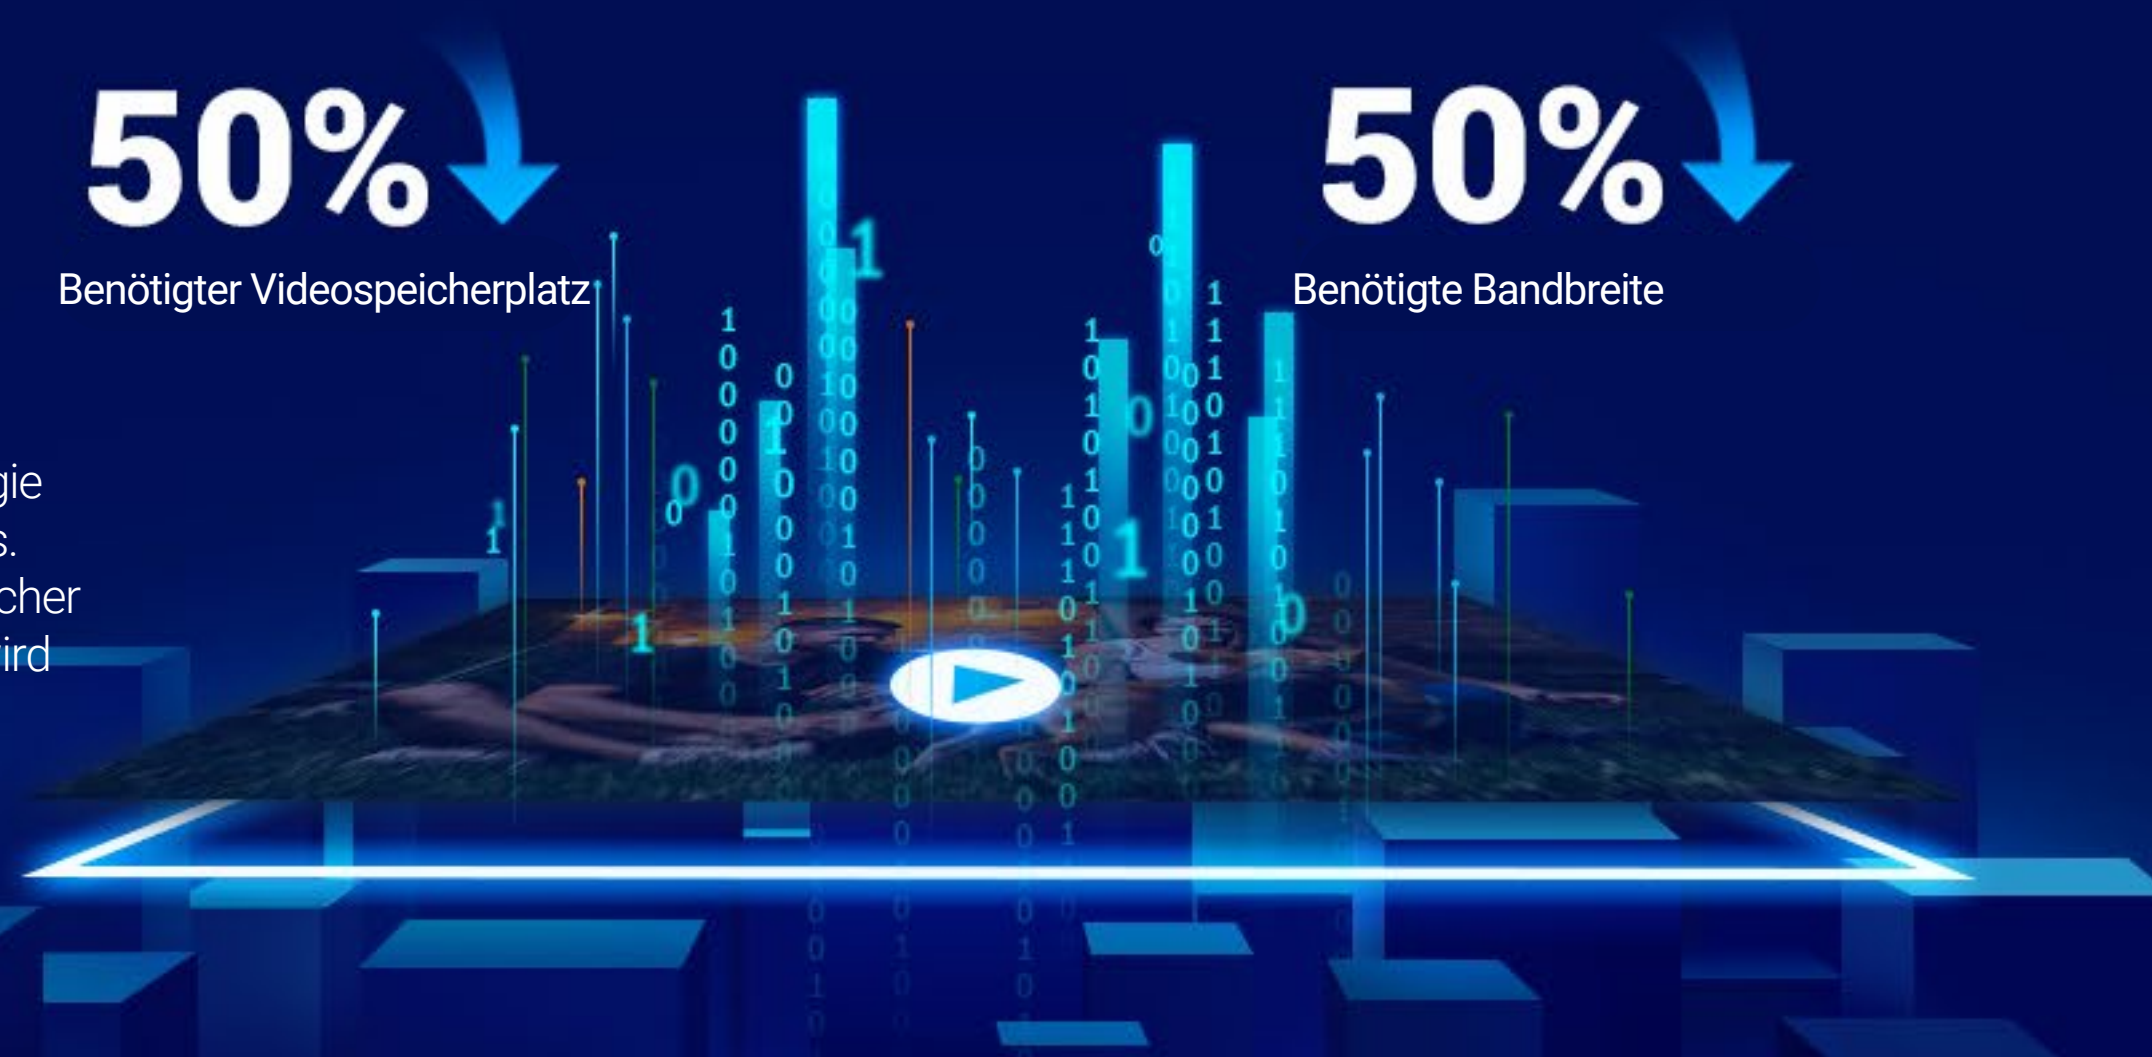

Verbessertes Seherlebnis durch kleinere Videodateien

Im Vergleich zur vorherrschenden H.264-Videokompressionstechnologie sorgt H.265 für ein flüssigeres Seherlebnis bei aufgezeichneten -Videos. Außerdem müssen Sie sich keine Sorgen mehr machen, dass der Speicher durch große Videodateien knapp wird – dank der H.265-Technologie wird die Videogröße um bis zu 50 % reduziert⁴.

50% ↓

Benötigter Videospeicherplatz

50% ↓

Benötigte Bandbreite