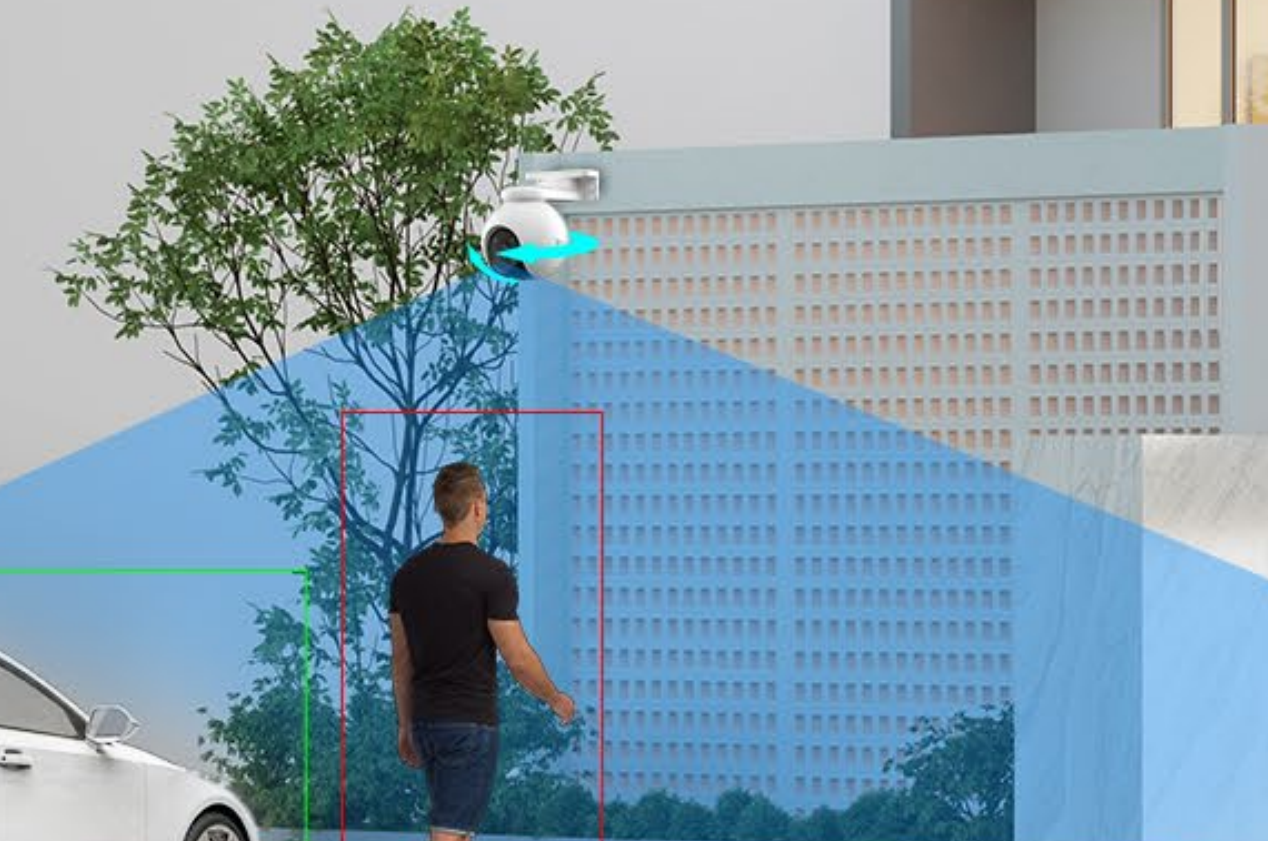

See in 360°

340°
Horizontal

80°
Vertikal

Hilfreiche KI-Funktionen für mehr intelligente Sicherheit

KI-gestützte Erkennung menschlicher Formen und Fahrzeuge

Erkennung und Kontrolle von Winkbewegungen

Anpassbare Erkennungszone

Keine Abo-Gebühr

Bleiben Sie informiert mit intelligenten Benachrichtigungen

Dank des integrierten KI-Algorithmus ist die Kamera in der Lage, vor allem sich bewegende Personen und Fahrzeuge zu erkennen. Der Algorithmus reduziert Alarme, die durch herabfallendes Laub oder fliegende Insekten verursacht werden, und informiert Sie, wenn jemand unerlaubt auf Ihrem Grundstück parkt.

Fokussieren, Heranzoomen und Verfolgen durch ein intelligentes Auge

Wenn eine menschliche Bewegung erkannt wird, dreht sich die H8 Pro 3K automatisch, um die Bewegung zu verfolgen, und zoomt bis zu viermal heran, um die Aktivität aufzuzeichnen. Es stellt sicher, dass Sie über den gesamten Prozess in Ihrem überwachten Bereich informiert sind.

Haustür

Vorgarten

Kontrollieren Sie die Orte, die Ihnen am meisten am Herzen liegen

In der Regel gibt es bestimmte Bereiche rund um Ihr Haus, die Ihre besondere Aufmerksamkeit erfordern. Mit dem H8 Pro 3K können Sie über die EZVIZ-App bis zu 12 Beobachtungspunkte anvisieren. Auch wenn die Kamera nach der automatischen Verfolgung einer Aktivität ihren Überwachungswinkel geändert hat, können Sie einfach auf die voreingestellten Punkte tippen, damit sie ihre Position schnell wieder einnimmt.