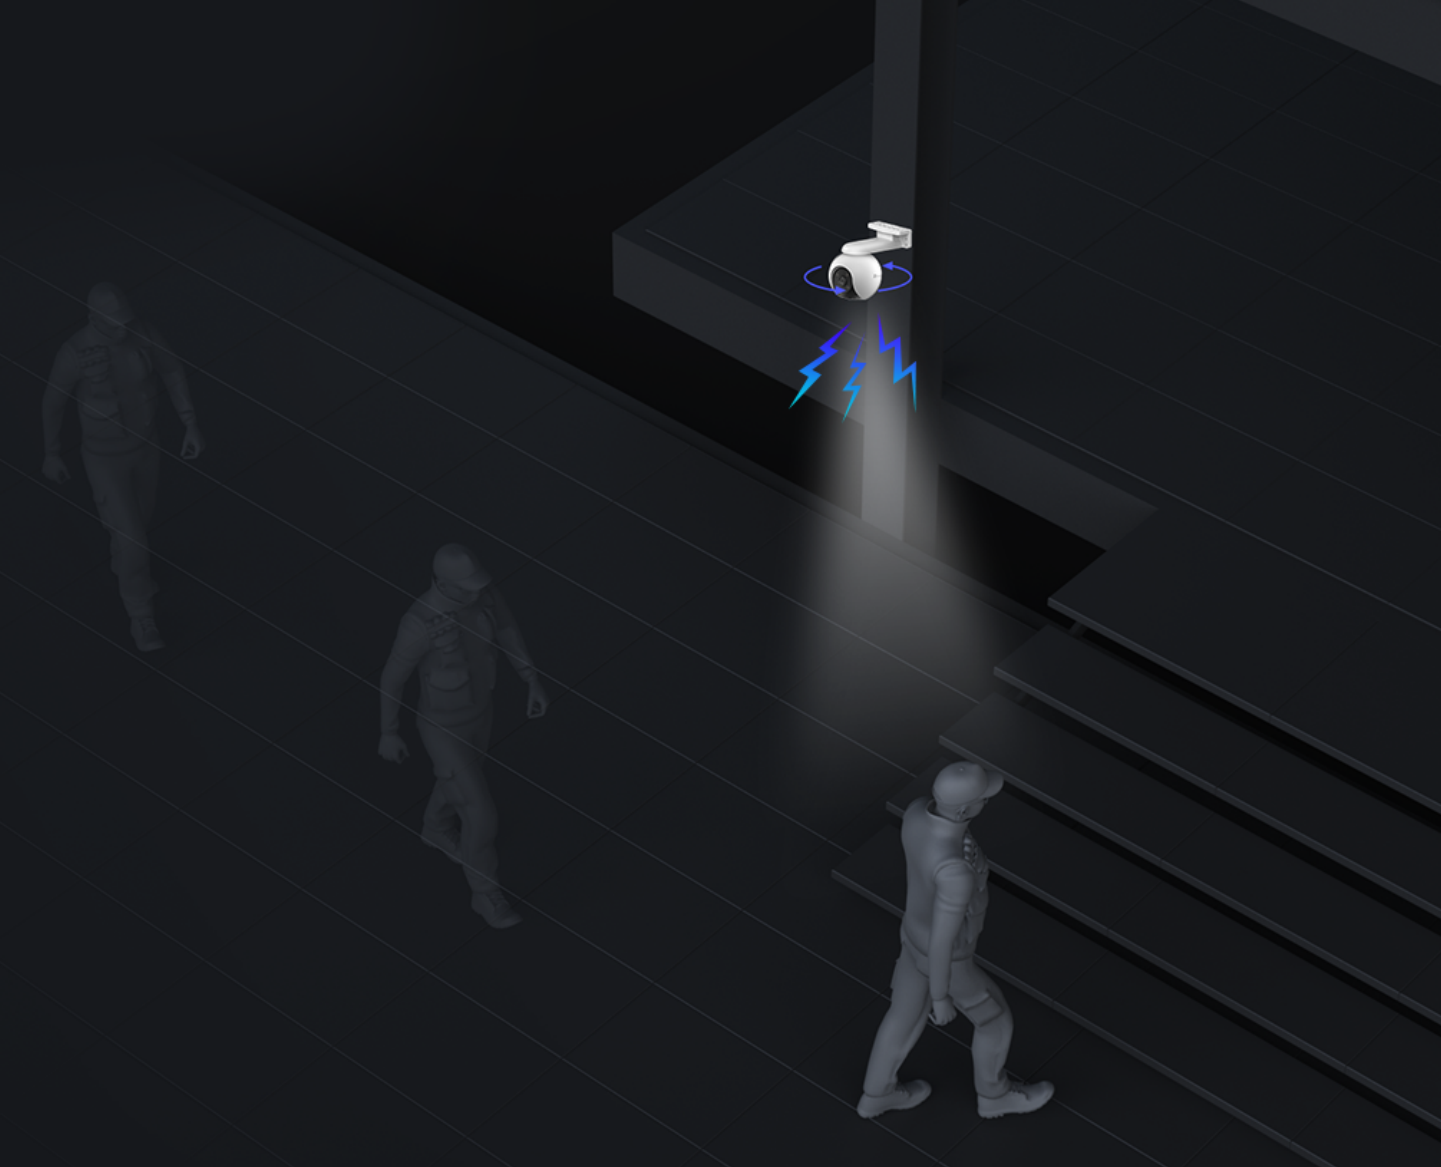

H8 Pro **3K**

Outdoor WLAN Schwenk - & Neige-Kamera

Weitere und breitere Sicht, für eine vollständige Sichtfeldabdeckung.

Es wird Zeit, Ihr Outdoor-Sicherheitssystem mit der brandneuen EZVIZ H8 Pro 3K-Kamera aufzurüsten. Dank des integrierten KI-Algorithmus ist diese Kamera der nächsten Generation eine der intelligentesten in ihrer Kategorie, die verschiedene Aktivitäten erkennt und nützliche Funktionen bietet, die die Kommunikation erleichtern. Sie ist motorisiert, um in alle Richtungen sehen zu können und bietet eine atemberaubende Videoqualität, die es schwer macht, dass irgendjemand oder irgendetwas Ihrer Aufmerksamkeit entgeht.

Fokussieren, Heranzoomen und Verfolgen durch ein intelligentes Auge

Wenn eine menschliche Bewegung erkannt wird, dreht sich die H8 Pro 3K automatisch, um die Bewegung zu verfolgen, und zoomt bis zu viermal heran, um die Aktivität aufzuzeichnen. Es stellt sicher, dass Sie über den gesamten Prozess in Ihrem überwachten Bereich informiert sind.

Haustür

Vorgarten

Kontrollieren Sie die Orte, die Ihnen am meisten am Herzen liegen

In der Regel gibt es bestimmte Bereiche rund um Ihr Haus, die Ihre besondere Aufmerksamkeit erfordern. Mit dem H8 Pro 3K können Sie über die EZVIZ-App bis zu 12 Beobachtungspunkte anvisieren. Auch wenn die Kamera nach der automatischen Verfolgung einer Aktivität ihren Überwachungswinkel geändert hat, können Sie einfach auf die voreingestellten Punkte tippen, damit sie ihre Position schnell wieder einnimmt.

Garage

Schützt aktiv Ihr Zuhause

Die aktive Verteidigungsfunktion der Kamera sorgt für eine zusätzliche Schutzschicht. Wenn die Kamera einen Eindringling entdeckt, ertönt eine laute Sirene und blinken zwei Scheinwerfer³, um sie zu warnen.