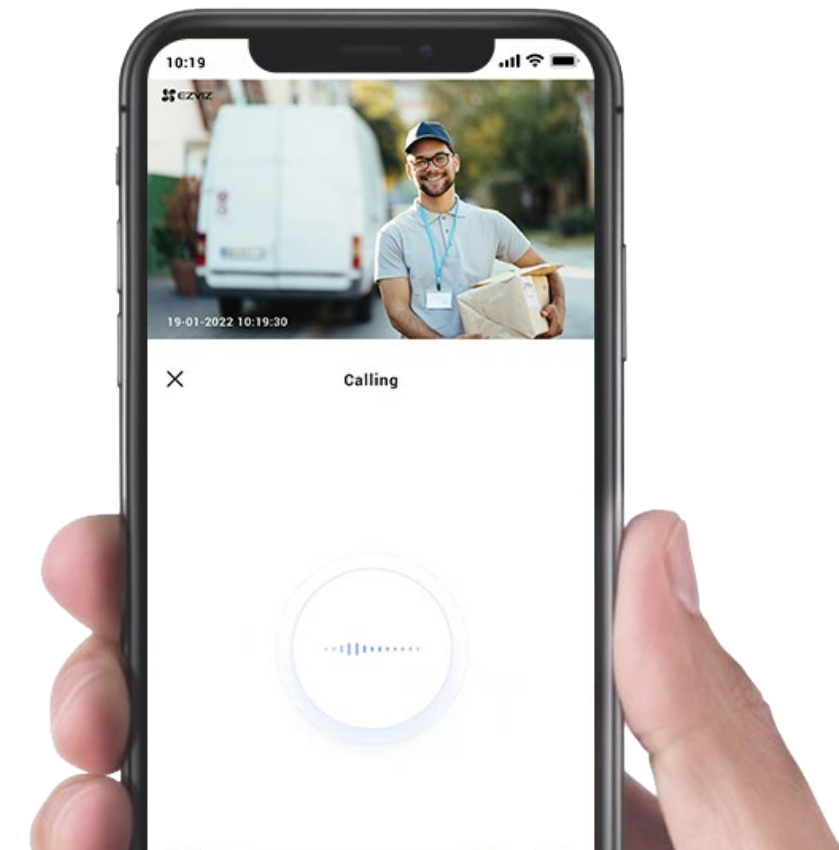

Haustür

Vorgarten

Kontrollieren Sie die Orte, die Ihnen am meisten am Herzen liegen

In der Regel gibt es bestimmte Bereiche rund um Ihr Haus, die Ihre besondere Aufmerksamkeit erfordern. Mit dem H8 Pro 3K können Sie über die EZVIZ-App bis zu 12 Beobachtungspunkte anvisieren. Auch wenn die Kamera nach der automatischen Verfolgung einer Aktivität ihren Überwachungswinkel geändert hat, können Sie einfach auf die voreingestellten Punkte tippen, damit sie ihre Position schnell wieder einnimmt.

Weitreichende Nachtsicht in Farbe

Die Kamera macht es den Eindringlingen schwer, sich im Schutz der Dunkelheit einzuschleichen. Dank eingebauter Scheinwerfer bietet sie eine Nachtsicht in Farbe und sorgt für eine beeindruckende Schwarz-Weiß-Sicht bei ausgeschalteter Beleuchtung. Darüber hinaus ist die Kamera im Modus „Intelligente Nachtsicht“ in der Lage, bei Bewegungserkennung automatisch von Schwarz-Weiß auf Vollfarbe umzuschalten.

Schwarz-Weiß

Vollfarbe (mit aktivierten eingebauten Scheinwerfern)

30 m (98 ft)

20 m (65 ft)

Von überall aus sehen, hören und sprechen

Sie verreisen mit der Familie und machen sich Sorgen über verpasste Lieferungen oder unerwartete Besucher? Mit der H8 Pro 3K können Sie einfach Ihr Smartphone benutzen, um jeden zu sehen, zu hören und mit jedem zu sprechen, der in Ihrem Grundstück auftaucht.

Ein elegantes Design für alle Wohnungen und für jedes Wetter

Sperrige Kameras sind nun Vergangenheit. Die H8 Pro 3K hat ein kompaktes Design und ist wetterfest, um auch bei rauen Witterungsbedingungen eine lange Lebensdauer zu gewährleisten.