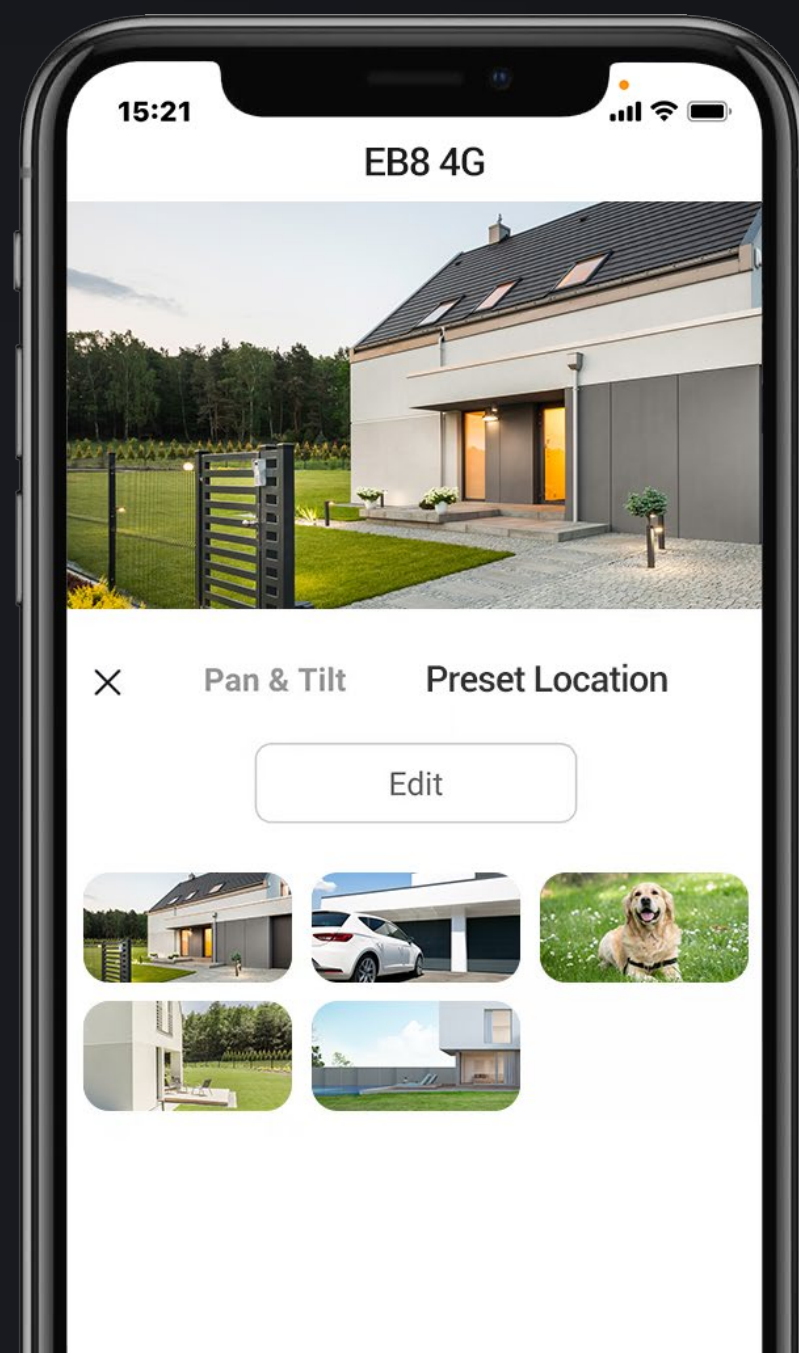

Ein scharfes, smartes Auge, das Ihr Grundstück rundum überwacht

01 *Intelligente Erkennungen für wichtige Aktivitäten*

Die EB8 4G kann smarte Benachrichtigungen über erkannte Aktivitäten senden. Sie können die Kamera so einstellen, dass sie alle Arten von Bewegungen erkennt – einschließlich laufender Tiere – oder die intelligente Funktion für menschliche Bewegungen aktivieren, um menschliche Aktivitäten automatisch zu verfolgen.

 Intelligente Erkennung von menschlichen Bewegungen

 Automatische Verfolgung

 Anpassbare Erkennungszonen

FREE Keine Abo-Gebühr

02 360° plus 2K, für weit weniger blinde Flecken

Ein größerer Raum erfordert einen breiteren Blick, was genau die Stärke unserer EB8 4G Kamera ist. Sie kann geschwenkt und geneigt werden, um ein 360-Grad-Sichtfeld zu erfassen, und gibt Details in 2K-Auflösung wieder, um wichtige Momente klar aufzunehmen.

03 Mit einem Klick zurück zur voreingestellten Position

Egal wie kompliziert die Verfolgung ist, die Kamera findet immer den Weg zurück zu Ihrem bevorzugten und voreingestellten Blickwinkel. Über die EZVIZ App können Sie bis zu 12 Winkel festlegen. Klicken Sie einfach auf die voreingestellten Punkte, und die Kamera nimmt automatisch wieder ihren Platz ein.

Einfahrtsbereiche

Garagen

Hinterhöfe

Sehen Sie jedes Detail in Farbe, bei Tag und bei Nacht

Schwarz-Weiß-Bilder gehören der Vergangenheit an. Mithilfe der eingebauten Scheinwerfer stellt EB8 4G die farbenfrohe Schönheit der natürlichen Umgebung selbst mitten in der Nacht wieder her. Ungebetene Gäste haben selbst im Schutze der Dunkelheit keine Chance, wenn die EB8 Wache hält.