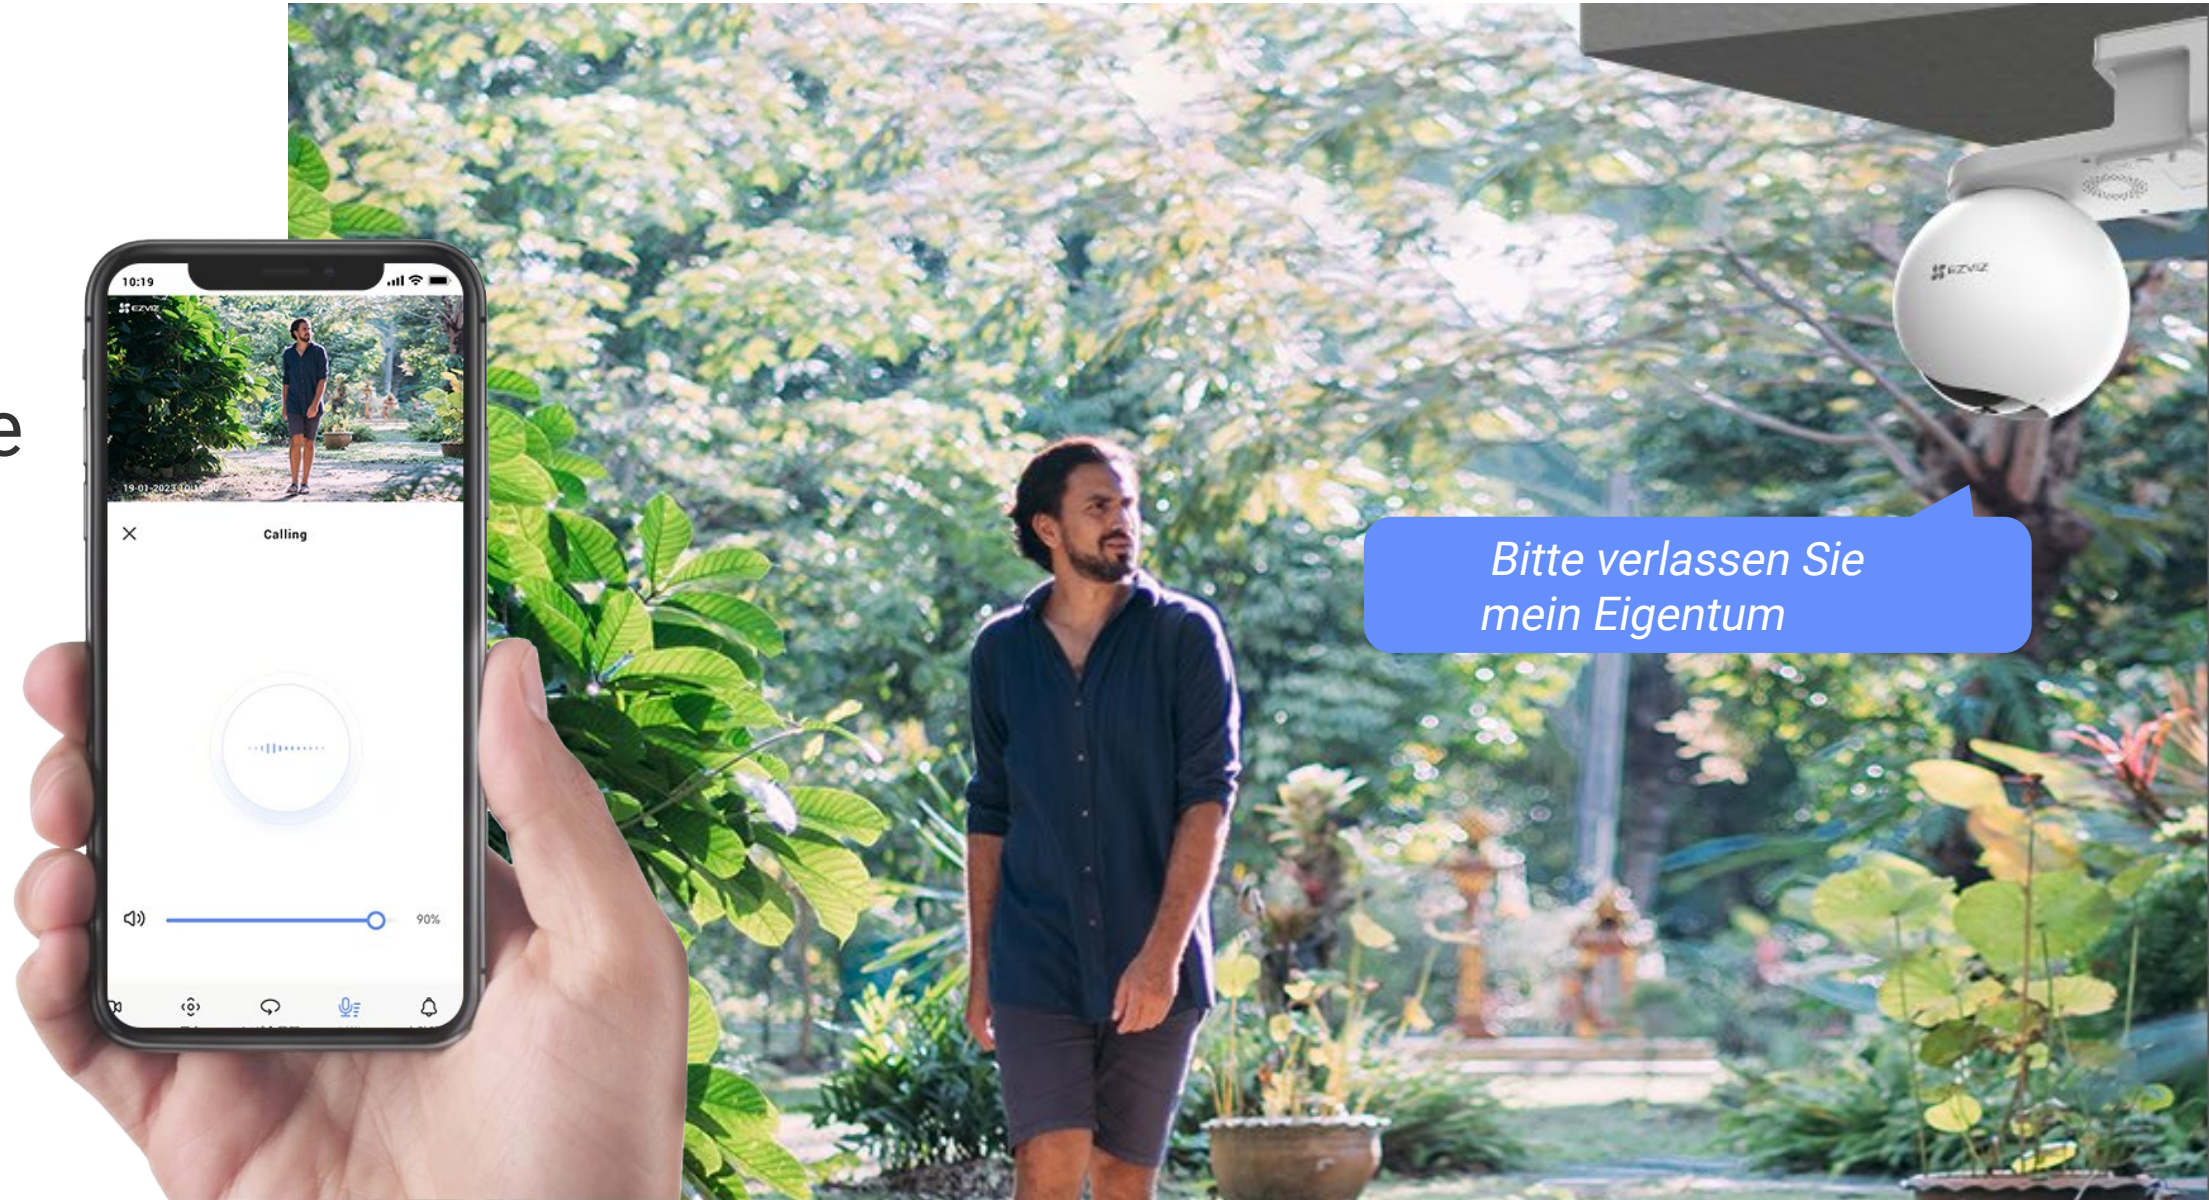

 Intelligente Erkennung von menschlichen Bewegungen

 Automatische Verfolgung

 Anpassbare Erkennungszonen

FREE Keine Abo-Gebühr

02 360° plus 2K, für weit weniger blinde Flecken

Ein größerer Raum erfordert einen breiteren Blick, was genau die Stärke unserer EB8 4G Kamera ist. Sie kann geschwenkt und geneigt werden, um ein 360-Grad-Sichtfeld zu erfassen, und gibt Details in 2K-Auflösung wieder, um wichtige Momente klar aufzunehmen.

03 Mit einem Klick zurück zur voreingestellten Position

Egal wie kompliziert die Verfolgung ist, die Kamera findet immer den Weg zurück zu Ihrem bevorzugten und voreingestellten Blickwinkel. Über die EZVIZ App können Sie bis zu 12 Winkel festlegen. Klicken Sie einfach auf die voreingestellten Punkte, und die Kamera nimmt automatisch wieder ihren Platz ein.

Einfahrtsbereiche

Garagen

Hinterhöfe

Sehen Sie jedes Detail in Farbe, bei Tag und bei Nacht

Schwarz-Weiß-Bilder gehören der Vergangenheit an. Mithilfe der eingebauten Scheinwerfer stellt EB8 4G die farbenfrohe Schönheit der natürlichen Umgebung selbst mitten in der Nacht wieder her. Ungebetene Gäste haben selbst im Schutze der Dunkelheit keine Chance, wenn die EB8 Wache hält.

Sprechen Sie mit ungebetenen Besuchern einfach über Ihr Smartphone

Größter Komfort dank 2-Wege-Kommunikation - sprechen Sie mit Ihren von der Kamera erfassten Besuchern oder nehmen Sie individuelle Sprachnachrichten auf, die die Kamera nach der Erkennung automatisch abspielt.