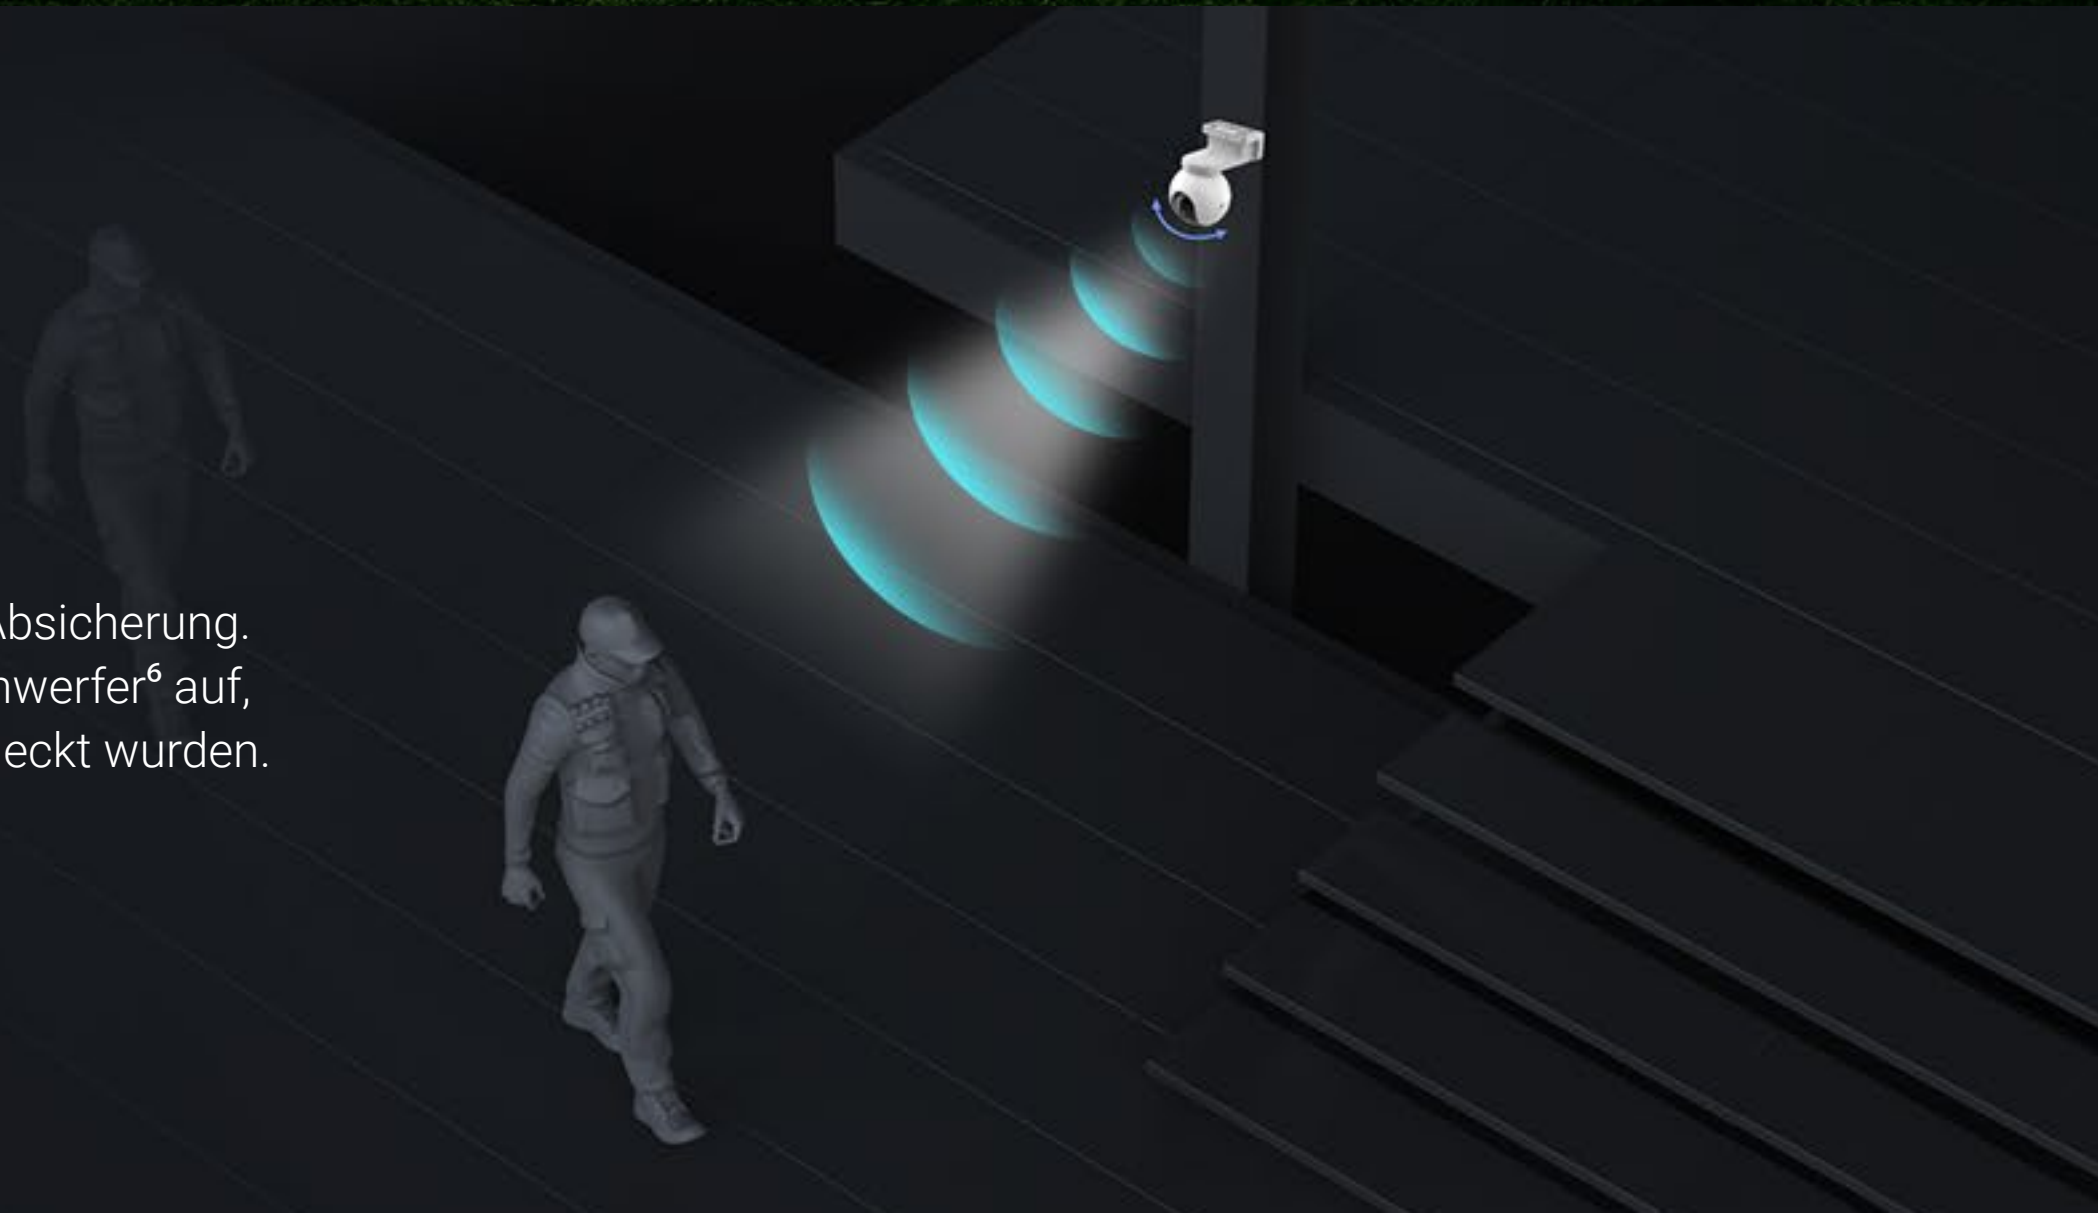

 Intelligente Erkennung von menschlichen Bewegungen

 Automatische Verfolgung

 Anpassbare Erkennungszonen

FREE Keine Abo-Gebühr

02 360° plus 2K, für weit weniger blinde Flecken

Ein größerer Raum erfordert einen breiteren Blick, was genau die Stärke unserer EB8 4G Kamera ist. Sie kann geschwenkt und geneigt werden, um ein 360-Grad-Sichtfeld zu erfassen, und gibt Details in 2K-Auflösung wieder, um wichtige Momente klar aufzunehmen.

03 Mit einem Klick zurück zur voreingestellten Position

Egal wie kompliziert die Verfolgung ist, die Kamera findet immer den Weg zurück zu Ihrem bevorzugten und voreingestellten Blickwinkel. Über die EZVIZ App können Sie bis zu 12 Winkel festlegen. Klicken Sie einfach auf die voreingestellten Punkte, und die Kamera nimmt automatisch wieder ihren Platz ein.

Einfahrtsbereiche

Garagen

Hinterhöfe

Sehen Sie jedes Detail in Farbe, bei Tag und bei Nacht

Schwarz-Weiß-Bilder gehören der Vergangenheit an. Mithilfe der eingebauten Scheinwerfer stellt EB8 4G die farbenfrohe Schönheit der natürlichen Umgebung selbst mitten in der Nacht wieder her. Ungebetene Gäste haben selbst im Schutze der Dunkelheit keine Chance, wenn die EB8 Wache hält.

Ein aufmerksamer Wächter, der rund um die Uhr im Einsatz ist

Die aktive Verteidigungsfunktion der Kamera sorgt für eine zusätzliche Absicherung. Bei der Erkennung von Eindringlingen blitzt die Kamera mit einem Scheinwerfer⁶ auf, um ungebetene Besucher darauf aufmerksam zu machen, dass sie entdeckt wurden.