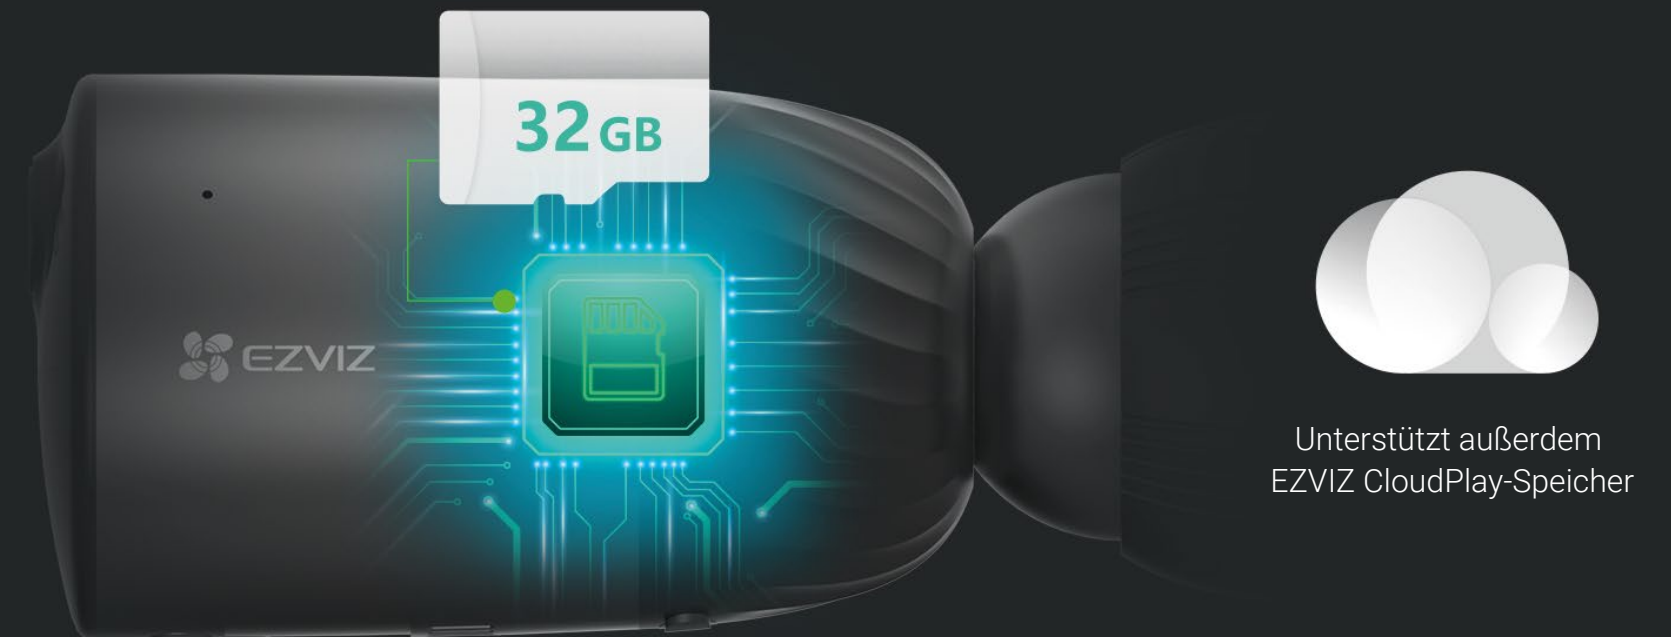

2K-Auflösung

1080p-Auflösung

Kostenloser und sicherer Videospeicher dank integriertem 32 GB eMMC Speicher.

Dank des in der EZVIZ eLife 2K+ eingebauten 32 GB großen eMMC-Speichers können Sie sich das Geld für teure Speicherkarten sparen. Für zusätzlichen Schutz im Falle eines Geräteverlusts oder einer Beschädigung können Sie Ihre Daten bei abgeschlossenem Service-Abonnement auch in der EZVIZ CloudPlay speichern.

*Der Cloud-Speicherdienst ist nur in bestimmten Ländern verfügbar. Prüfen Sie die Verfügbarkeit vor dem Kauf.

Speichern von 10 Minuten langen Aufnahmen pro Tag für bis zu 6 Monate

Lebendige Nachtsicht.

Dank zweier eingebauter Scheinwerfer ist die EZVIZ eLife in der Lage, auch bei völliger Dunkelheit lebendige Farbbilder zu produzieren. So entgehen Ihnen keine wichtigen Details.

Nachtsicht in Farbe

Schwarz-Weiß-Nachtsicht

Bewegungsmelder sind genauer als je zuvor.

Durch die Integration eines PIR-Sensors und des Algorithmus zur Erkennung von menschlichen Konturen ist die EZVIZ eLife in der Lage, Menschen von anderen beweglichen Objekten zu unterscheiden. Dadurch sorgt sie für Ihre Sicherheit und reduziert gleichzeitig die Anzahl der unerwünschten Benachrichtigungen.

Ein aufmerksamer Wächter über Ihr Eigentum.

Sie können bestimmte Zeitrahmen für die Erkennung festlegen. Sobald die Kamera eine Person erkennt, löst die EZVIZ eLife automatisch eine Sirene aus. Durch das Aufblitzen zweier Scheinwerfer* wird dem Eindringling signalisiert, dass er erkannt wurde.