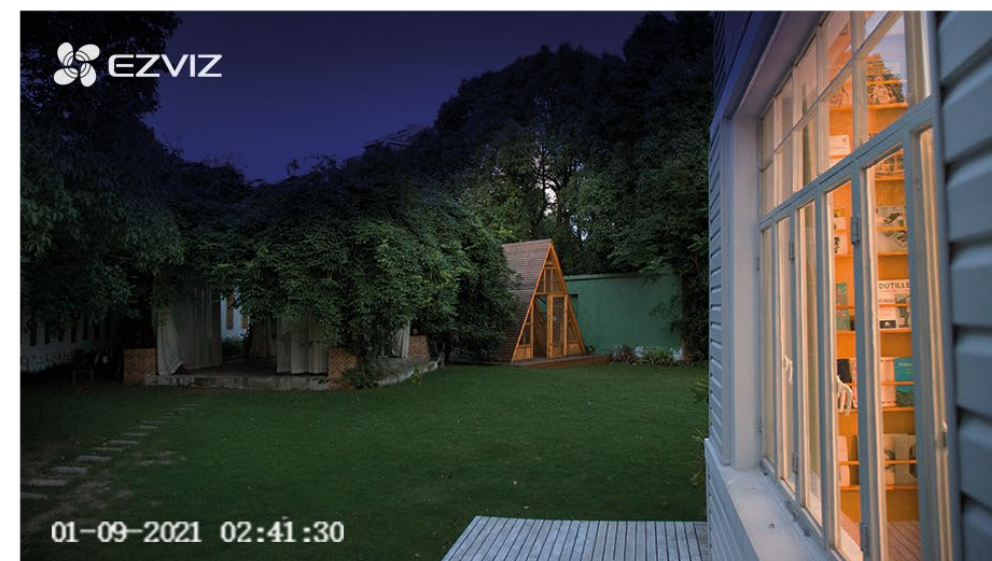

Nachtsicht in Farbe