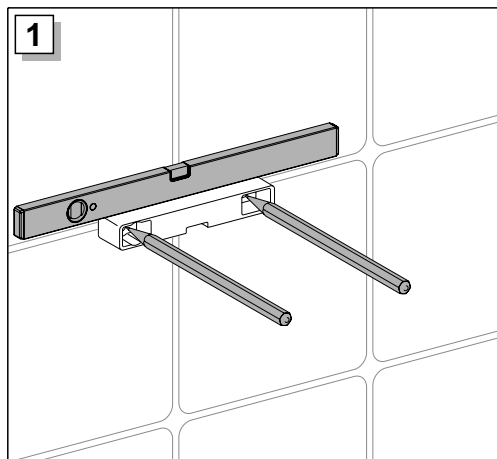

- **D** Montage
- **GB** Mounting
- **NL** Montage
- **F** Montage
- **E** Montaje
- **I** Montaggio
- **RUS** Монтаж