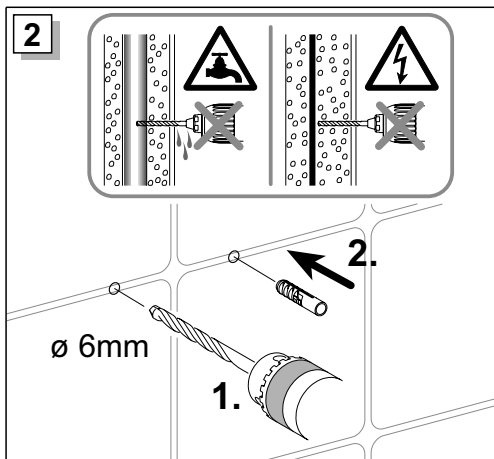

- **D** Montage
- **GB** Mounting
- **NL** Montage
- **F** Montage
- **E** Montaje
- **I** Montaggio
- **RUS** Монтаж