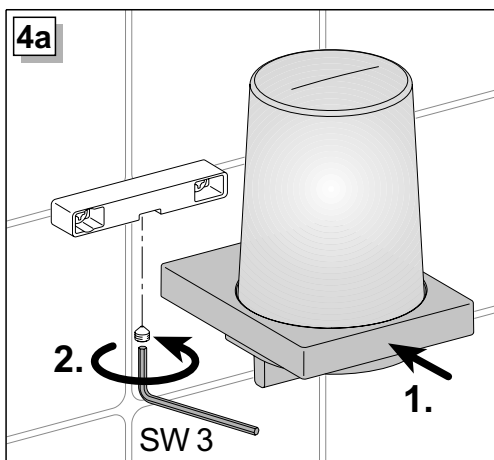

- **D** Montage
- **GB** Mounting
- **NL** Montage
- **F** Montage
- **E** Montaje
- **I** Montaggio
- **RUS** Монтаж