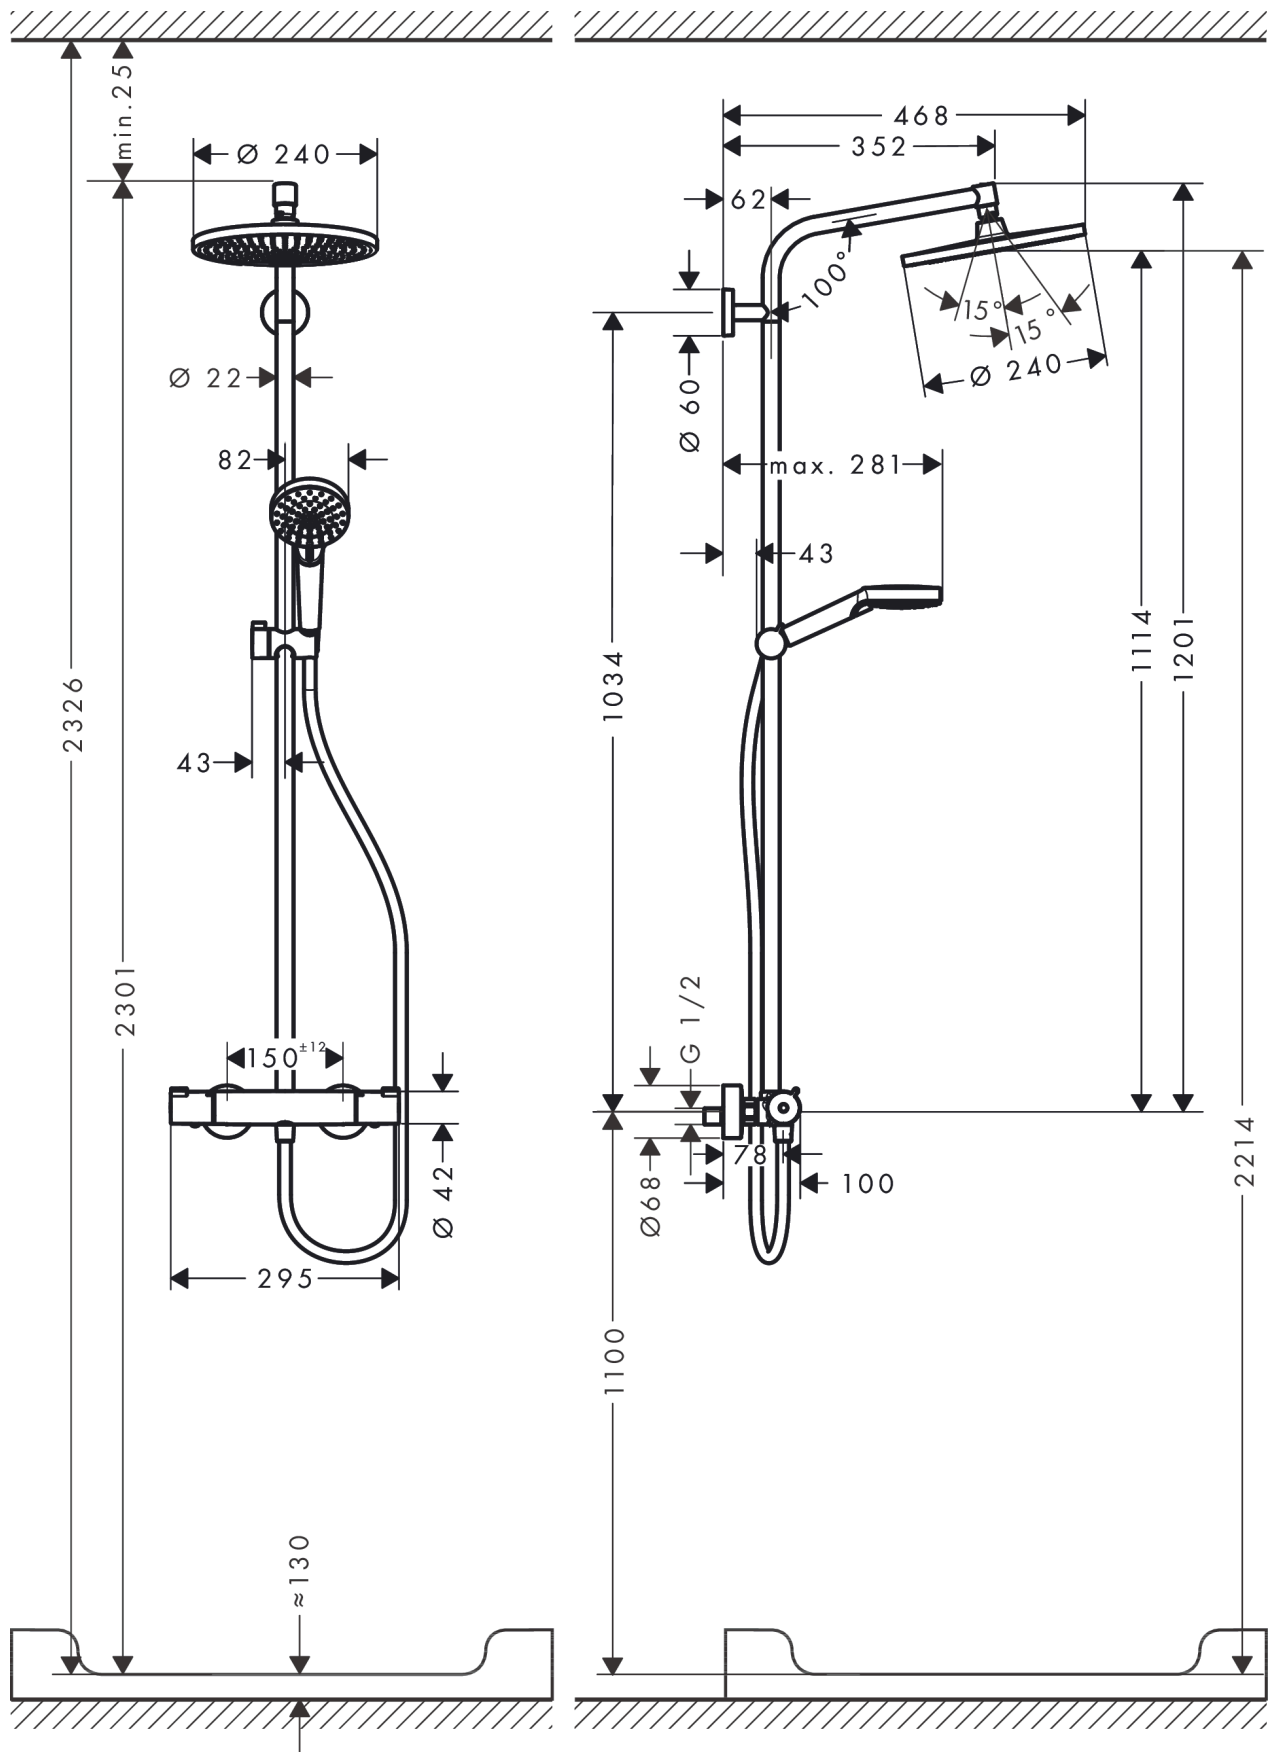

Crometta S
Showerpipe 240 1jet EcoSmart con termostato
Acabado: **romo** ref.: **27268000**

Ejemplo de instalación