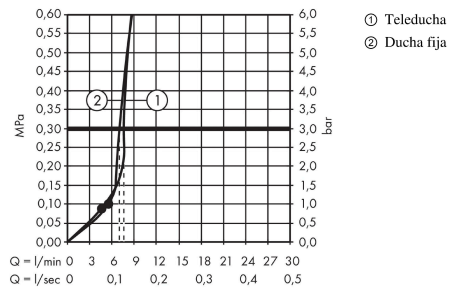

Crometta S
Showerpipe 240 1jet EcoSmart con termostato
 Acabado: **cromo** ref.: **27268000**

Descripción

Características

- Consiste en: Ducha fija, Teleducha, termostato de ducha, flexo de ducha, control deslizante, barra de ducha
- Ducha fija Crometta S 240
- Tamaño del cabezal de la ducha fija: 240 mm
- Tipo de chorro de la ducha fija: Rain
- Tipo de chorro para la teleducha: Rain, IntenseRain
- Caudal de la teleducha a 3 bar: 7,6 l/min
- Caudal máximo a 3 bar: 7,6 l/min
- Ángulo de ducha fija ajustable
- Sistema antical QuickClean
- La altura de la barra puede acortarse
- Diámetro de la barra: 22 mm
- Soporte para la teleducha con altura ajustable
- Longitud del brazo de la ducha fija: 350 mm
- Termostato Ecostat 1001 CL
- Botón de seguridad a 40 °C
- Limitación del agua caliente ajustable
- Dimensión de la conexión DN15
- Distancia al centro 150 ± 12 mm
- Longitud de la barra: 1201 mm
- 2 funciones
- EU taxonomy: max. 8 l/min - Do No Significant Harm (DNSH)
- EPD Showerpipes

Tecnología

Ilustración del producto

Dibujo a escala

Crometta S
Showerpipe 240 1jet EcoSmart con termostato
 Acabado: **cromo** ref.: **27268000**

Diagrama de flujo

Crometta S
Showerpipe 240 1jet EcoSmart con termostato
 Acabado: **romo** ref.: **27268000**