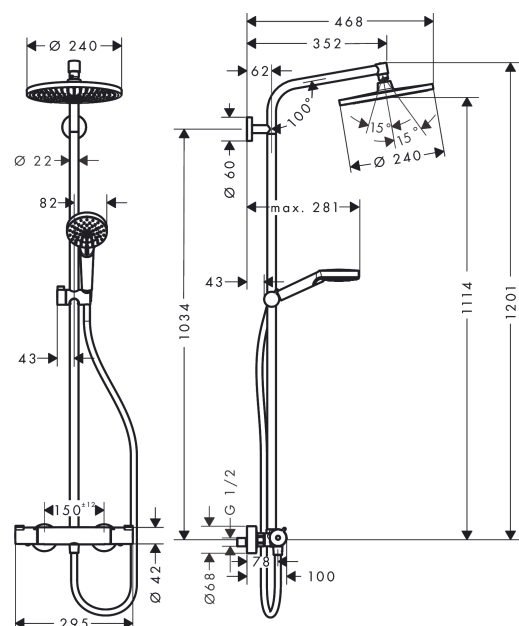

Dibujo a escala