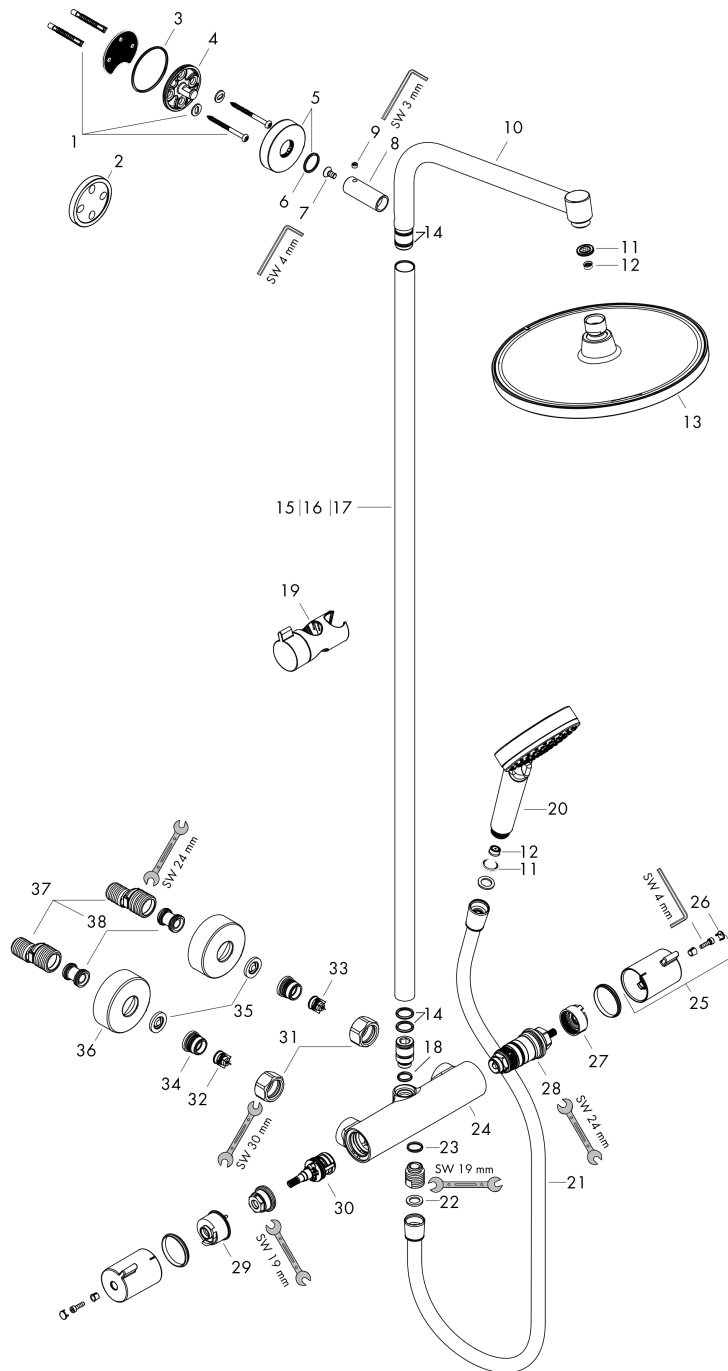

Crometta S
Showerpipe 240 1jet EcoSmart con termostato
Acabado: **chromo** ref.: **27268000**

Vista despiezada

Año de fabricación: >04/16

Crometta S
Showerpipe 240 1jet EcoSmart con termostato
Acabado: **cromo** ref.: **27268000**

Lista de piezas de recambio

Año de fabricación: >04/16

Posición	Descripción	ref.	CP	UE
1	Set de fijación	98716000	-	1
2	Pieza desuplemento 7 mm	95239000	-	1
3	Junta toroidal 50x2	98187000	-	1
4	Brida para brazo de ducha	95688000	-	1
5	Embellecedor mezclador Ø 60 mm	95692000	-	1
6	Junta toroidal 20x2	98165000	-	1
7	Tornillo	92137000	-	1
8	Casquillo	92166000	-	1
9	Tornillo manecilla M6x5	98447000	-	1
10	Brazo	93072000	-	1
11	Junta plana con filtro	94246000	-	1
12	Limitador de caudal (9 l/min)	95659000	-	1
13	Ducha fija	26724000	-	1
14	Junta toroidal 15x2,5	98131000	-	1
15	Tubo 1000 mm	96743000	-	1
16	Tubo 1200 mm	95665000	-	1
17	Tubo 1450 mm	96770000	-	1
18	Junta toroidal 12x2,25	98382000	-	1
19	Cursor completo	92366000	-	1
20	Teleducha	26332400	-	1
21	Flexo Isiflex'B 1,60 m	28276000	-	1
22	Junta	98058000	-	1
23	Junta toroidal 14x2	98129000	-	1
24	Termostato	93352000	-	1
25	Mando	92836000	-	1
26	Tapa	95433000	-	1
27	Anillo tope para termoelemento	95041000	-	1
28	Termoelemento	94282000	-	1
29	Anillo tope para montura	98674000	-	1
30	Montura con inversor	96509000	-	1
31	Set de tuercas	96157000	-	1
32	Válvula antirretorno (resistente a la presión hasta 2 MPa)	93136000	-	1
33	Válvula antirretorno	96737000	-	1
34	Junta toroidal 17x1,5	98137000	-	1
35	Junta plana con filtro	96922000	-	1
36	Embellecedor mezclador Ø 68 mm	96467000	-	1
37	Set de excéntrica standard (±12 mm)	94140000	-	1
38	Silenciador	96429000	-	1