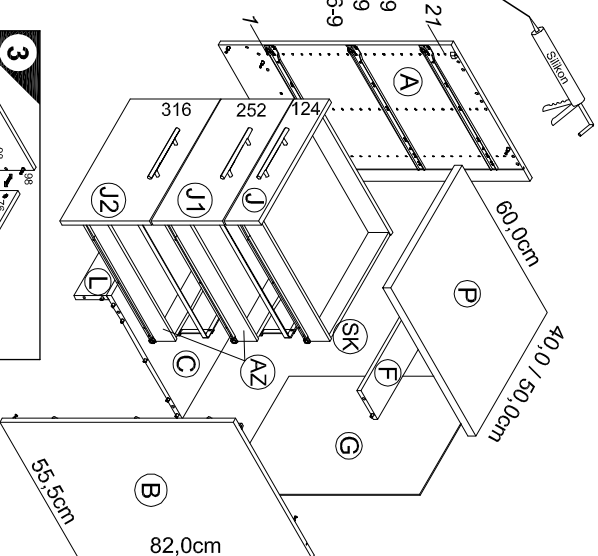

1 → 2 → 3 ...

Service-Hotline
01805-678101
0,14€ pro Minute
++49 für Österreich
Auslandstarif pro Minute
service@jaka-bkl.de
voor Nederland en België
00800-40119350
benelux@jaka-bkl.de

Montageanleitung

5 Holzunterlage verwenden!
Use a wooden base!
Utiliser un support en bois!
Houten onderlegger gebruiken!
Utilizar bases de madera!
Utilizzare una base di legno!
Применять деревянную подложку!
Uzupovať rodkliak z dreva!
Alkalimazzon fa aidelet!
Použijte dřevěný rodkliad!
Прорабіть lesenю родлагю!
Käytä puutalista!
Använd ett träunderlag!

1. Ersatzteile/Spare parts/pièces de rechange/Reservdeledelel/Piezas de recambio/Ricambi/Zapadne dijelovi/Запасные части/Części zamienne/protfalkatárszek/Náhradní části/Nadomestni deli/varaosau/reservdelar
2. U 436-9   A E961021   B E961022   C E954215   F E970975   G E970010   J E940564   K E940593   L E940643   M E970975   N E540105   O E946149   P E946148   Q E946149
   - U 436-9   A E961021   B E961022   C E954215   F E970975   G E970010   J E940564   K E940593   L E940643   M E970975   N E540104   O E946149   P E540104   Q E946149   R E946148
   - U 536-9   A E961021   B E961022   C E954224   F E970974   G E970117   J E940563   K E940592   L E940644   M E970974   N E540104   O E946149   P E540104   Q E946149   R E946148
   - U 536-9   A E961021   B E961022   C E954224   F E970974   G E970117   J E940563   K E940592   L E940644   M E970974   N E540104   O E946149   P E540104   Q E946149   R E946148