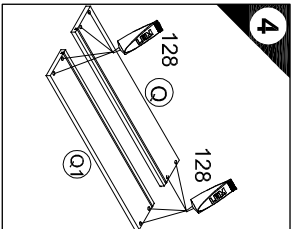

Montageanleitung

Ersatzteile/Spare parts/pièces de rechange/Reserveonderdelen/Piezas de recambio/Ricambi/Razmjenice zamjenjive/Části/zaměnitelné/pótkalkatárszek/Náhradní části/Nadomestini deli/Varasat/reservdeler

- SK 30 ① E940565 ② E945400 ③ E970153 ④ E946149 ⑤ E946151 ⑥ E946150 ⑦ E945405 ⑧ E945405 ⑨ E945406 ⑩ E945406 ⑪ E945407 ⑫ E945407 ⑬ E940562 ⑭ E945400 ⑮ E945400 ⑯ E970151 ⑰ E946149 ⑱ E946151 ⑲ E946150 ⑳ E945408 ㉑ E945408