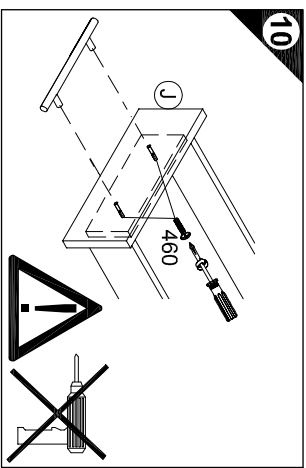

60cm U634-9
60cm UO634-9

A E961021 B E961022 C2 E950223 J E940560
A E961021 B E961022 C2 E950223 J E940560

L E970973 P E540103
L E970973 P E540103

500657.1D 07/12 sl

Ersatzteile/Spare parts/pièces de rechange/Reserveonderdelen/Piezas de recambio/Ricambi/Запасные части/Części zamienne/pótkalkatárszék/Náhradní části/Nadomestni deli/Varaosat/reservdelar