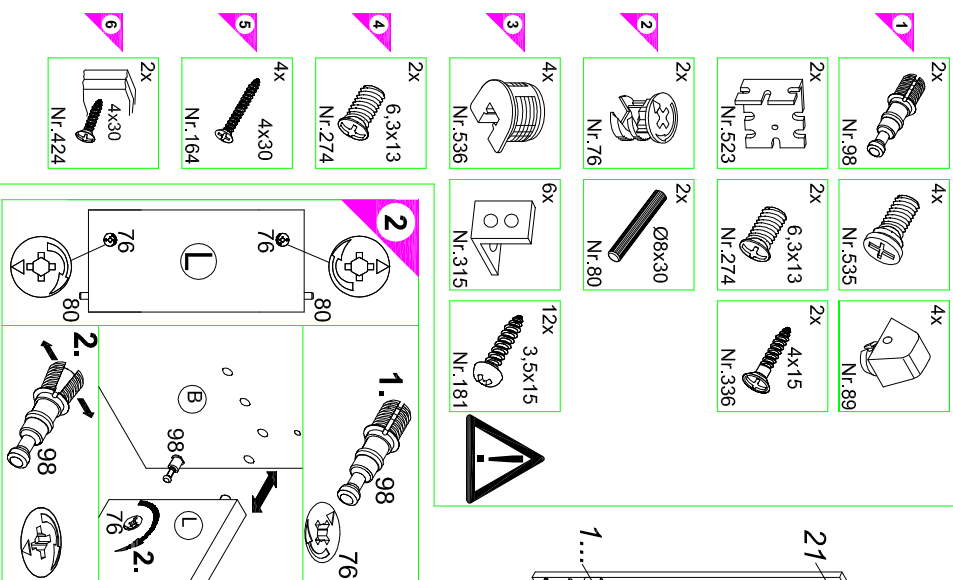

U 634-9

UO 634-9

Montageanleitung

Service-Hotline
01805-678101
0,14€ pro Minute
++49 für Österreich
Anstandsstaff pro Minute
service@optifit.de
voor Nederland en België
00800-40119350
benelux@optifit.de

1 → 2 → 3 ...