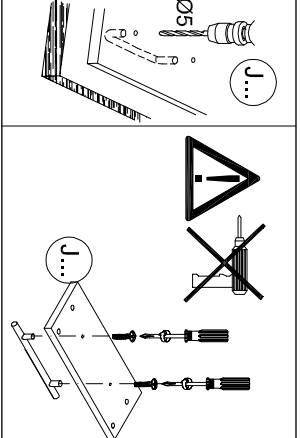

1 → 2 → 3 ...

Service-Hotline
01805-678101
0,14€ pro Minute
++49 für Österreich
Auslandstarif pro Minute
service@jaka-bkl.de
voor Nederland en België
00800-40119350
benelux@jaka-bkl.de

Montageanleitung

5 Holzunterlage verwenden!
Use a wooden base!
Utiliser un support en bois!
Houten onderlegger gebruiken!
Utilizar bases de madera!
Utilizzare una base di legno!
Применять деревянную подложку!
Uzupovať rodkliak z dreva!
Alkalimazzon fa aidelet!
Použijte dřevěný rodkliad!
Прорабіть lesenю родлагю!
Käytä puutalista!
Använd ett träunderlag!