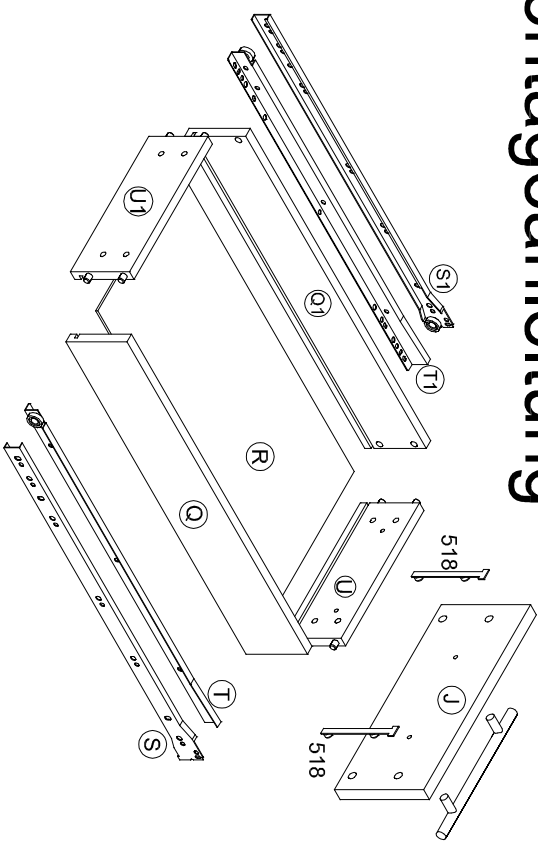

Montageanleitung

Ersatzteile/Spare parts/pièces de rechange/Reserveonderdelen/Piezas de recambio/Ricambi/Razmjenice zamjenjive/Části/zaměnitelné/pótkalkatárszek/Náhradní části/Nadomestini deli/Varasat/reservdeler

- SK 30 ① E940565 ② E945400 ③ E970153 ④ E946149 ⑤ E946151 ⑥ E946150 ⑦ E945405 ⑧ E945405 ⑨ E945406 ⑩ E945406 ⑪ E945407 ⑫ E945407 ⑬ E940562 ⑭ E945400 ⑮ E945400 ⑯ E970151 ⑰ E946149 ⑱ E946151 ⑲ E946150 ⑳ E945408 ㉑ E945408