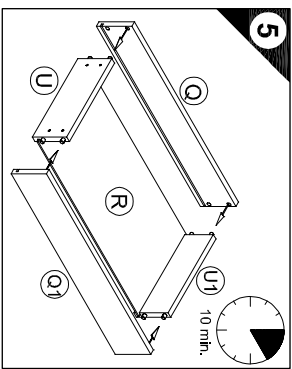

Montageanleitung

Ersatzteile/Spare parts/pièces de rechange/Reserveonderdelen/Piezas de recambio/Ricambi/Razmjenice zamjenjive/Části/zaměnitelné/pótkalkatárszek/Náhradní části/Nadomestini deli/Varasat/reservdeler

- SK 30 ① E940565 ② E945400 ③ E970153 ④ E946149 ⑤ E946151 ⑥ E946150 ⑦ E945405 ⑧ E945405 ⑨ E945406 ⑩ E945406 ⑪ E945407 ⑫ E945407 ⑬ E940562 ⑭ E945400 ⑮ E945400 ⑯ E970151 ⑰ E946149 ⑱ E946151 ⑲ E946150 ⑳ E945408 ㉑ E945408