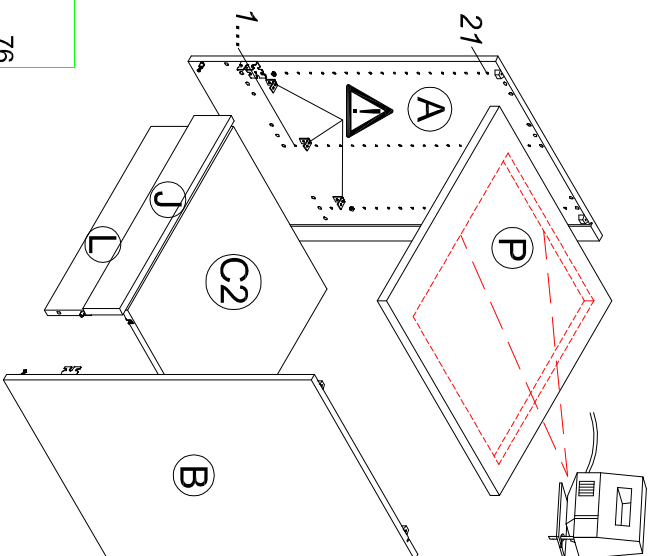

60cm U634-9
60cm UO634-9

A E961021 B E961022 C2 E950223 J E940560
A E961021 B E961022 C2 E950223 J E940560

L E970973 P E540103
L E970973 P E540103

500657.1D 07/12 sl

Ersatzteile/Spare parts/pièces de rechange/Reserveonderdelen/Piezas de recambio/Ricambi/Запасные части/Części zamienne/pótkalkatárszék/Náhradní části/Nadomestni deli/Varaosat/reservdelar