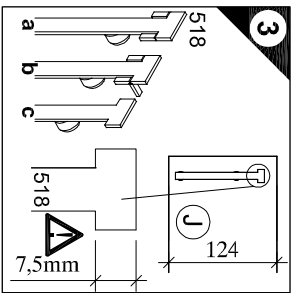

Montageanleitung

Ersatzteile/Spare parts/pièces de rechange/Reserveonderdelen/Piezas de recambio/Ricambi/Razmjenice zamjenjive/Části/zaměnitelné/pótkalkatárszek/Náhradní části/Nadomestini deli/Varasat/reservdeler

- SK 30 ① E940565 ② E945400 ③ E970153 ④ E946149 ⑤ E946151 ⑥ E946150 ⑦ E945405 ⑧ E945405 ⑨ E945406 ⑩ E945406 ⑪ E945407 ⑫ E945407 ⑬ E940562 ⑭ E945400 ⑮ E945400 ⑯ E970151 ⑰ E946149 ⑱ E946151 ⑲ E946150 ⑳ E945408 ㉑ E945408