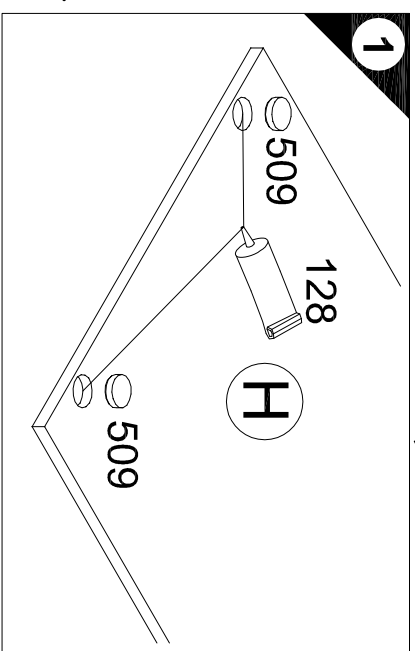

Service-Hotline
01805-678101
0,14€ pro Min.
++49 für Österreich
Auslandstarif pro Min.
service@optifit.de
vor **Niederland** en **België**
00800-40119350
benelux@optifit.de