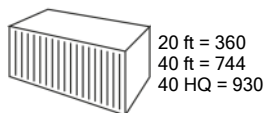

Ficha de producto

Linea de productos	Estufa parafina láser
Marca	Qlima
Modelo	SRE 0031 TC
Color	Gris metalizado
Código EAN	8713508709543

Especificaciones técnicas

Tipo de quemador		Sistema de quemador de inyección electrónica (BI)
Potencia nominal	kW	1,08 / 3,10
Para habitaciones de hasta	m ²	21 - 48
	m ³	50 - 120
Consumo (máx.)	l/h	0,323
	g/h	258
Capacidad del depósito	l	5
Autonomía (mín.-máx.)	h	15,5 - 44
Fuente de alimentación	V/Hz/Ph	220 - 240~ / 50 / 1
Potencia consumida en modo precalentación	W	335
Potencia consumida en modo calefacción	W	78 - 123
Presión sonora	dB(A)	28 - 35
Dimensiones (an x p x al)	mm	371 x 299 x 429
Peso neto	kg	8
Garantía	años	4