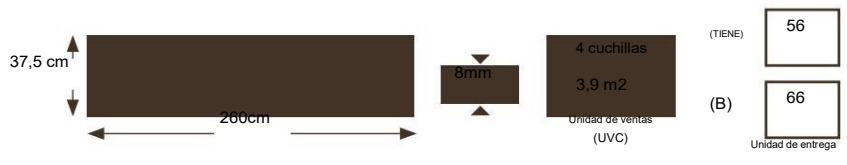

EXAPAN

LÍNEA 3000

Revestimiento alveolar blanco. Para paredes y techos en uso interior, Solución decorativa polivalente para espacios interiores dormitorios y baños ,habitaciones, garajes etc

Lamas de "2 lamas" blancas de gran anchura, ideales para renovar rápidamente paredes y techos, en interiores o exteriores resguardados, gracias a su materia prima resistente. Sin necesidad de obra previa.

Instalación rápida, gracias a su gran formato (2m60)

Ligero por lo tanto fácil de manejar

Resistente al agua y a la putrefacción,
Ofrece una fuerte resistencia a la humedad.

Posible instalación sobre todo tipo de soportes, incluso los más deteriorados.

Mantenimiento muy fácil, con agua.

Posible instalación en exteriores protegidos (excepto blanco brillante)

PRODUCTOS RELACIONADOS (se venden por separado)

Línea 3000 Blanco brillo - (A) - 74979096

Acabados	Accesorios	
 Blanco 74 441 004	 Adhesivos 74695031	 Pegamento 74856031

Colores	Línea 3000 Blanco (A)	Línea 3000 Blanc (B)	Línea 3000 Blanco brillo (A)
Código de arte. UPC	74420004	74406004	74979096
EAN	3100038063149	3100038055724	310003816247 7

Línea 3000 Blanco - (A) - 74420004
(B) - 74406004

* Información sobre el nivel de emisión de sustancias volátiles al aire interior, que presentan riesgo de toxicidad por inhalación, en una escala de clases que va desde A+ (muy bajas emisiones) hasta C (altas emisiones).

FABRICACION
FRANCÉSA