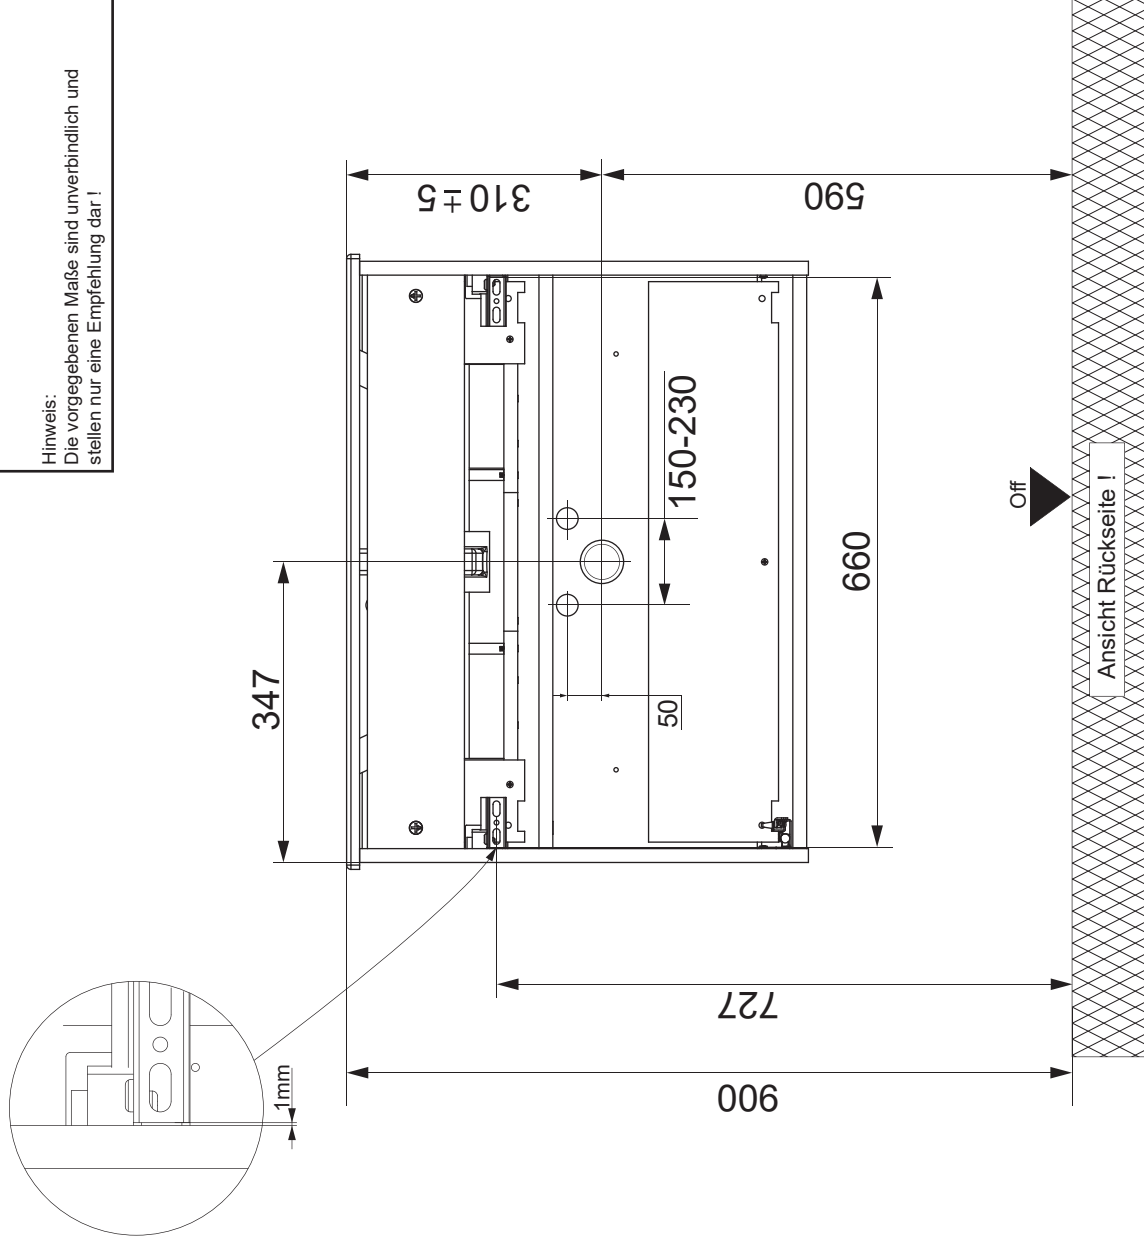

Camargue Star

Keramik-Waschtisch

Weiß 7076012

Waschtischunterschrank

Farbe	Artikel-Nr.
Dark Oak	7074112
Weiß	7074312
Berg Eiche	7712512
Eiche Maron	7074612
Grafit	7074712
Schwarz	7347312

Achtung:

Änderungen aufgrund technischer Weiterentwicklung bleiben uns vorbehalten.
Maßangaben in mm.
Bohrmaße sind vor Ort zu prüfen

Hinweis:

Die vorgegebenen Maße sind unverbindlich und stellen nur eine Empfehlung dar!