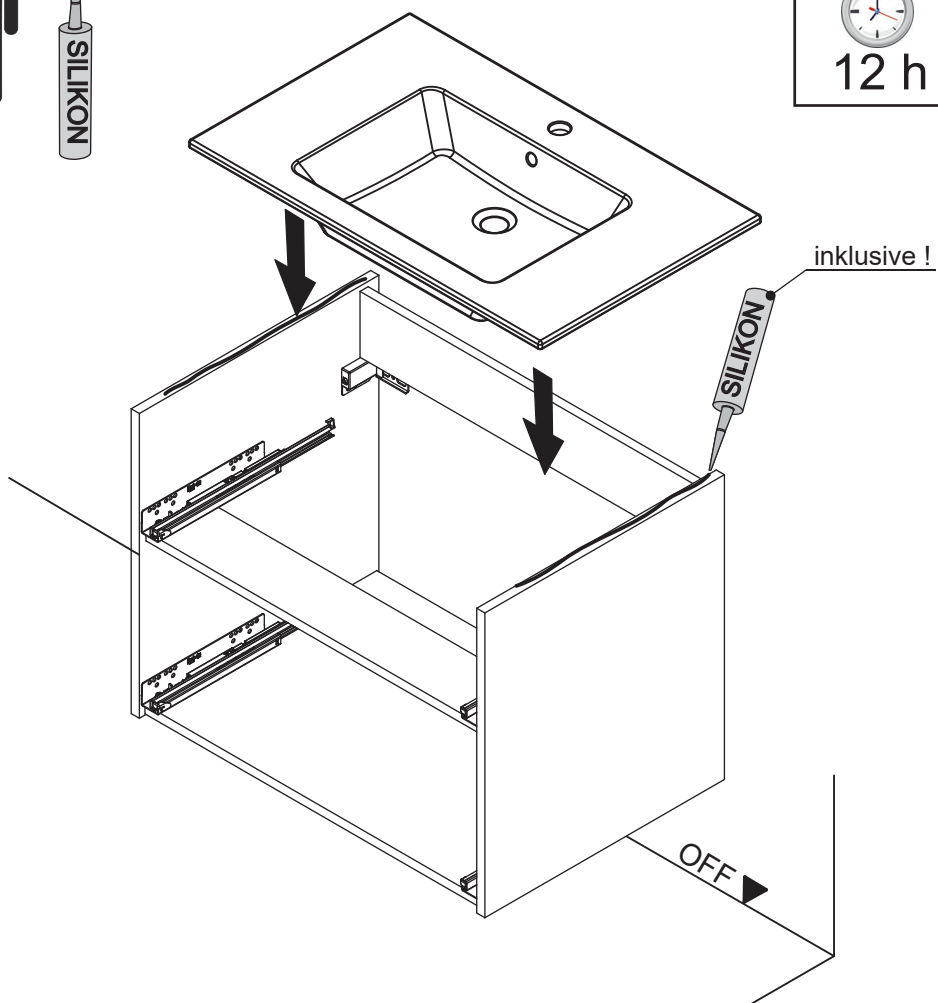

2

12 h

3

4

3

Camargue Star

Keramik-Waschtisch

Weiß 7076012