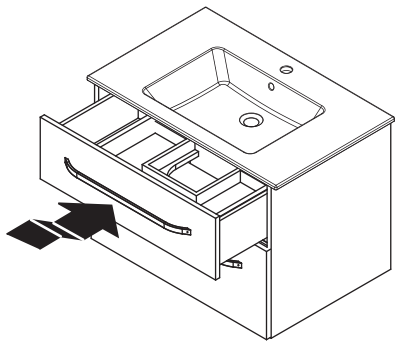

2

12 h

3

4

3

Camargue Star

Keramik-Waschtisch

Weiß 7076012