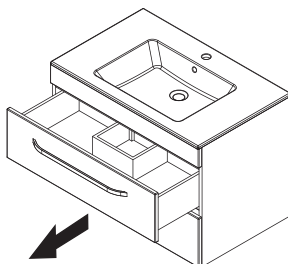

2

12 h

3

4

3

Camargue Star

Keramik-Waschtisch

Weiß 7076012