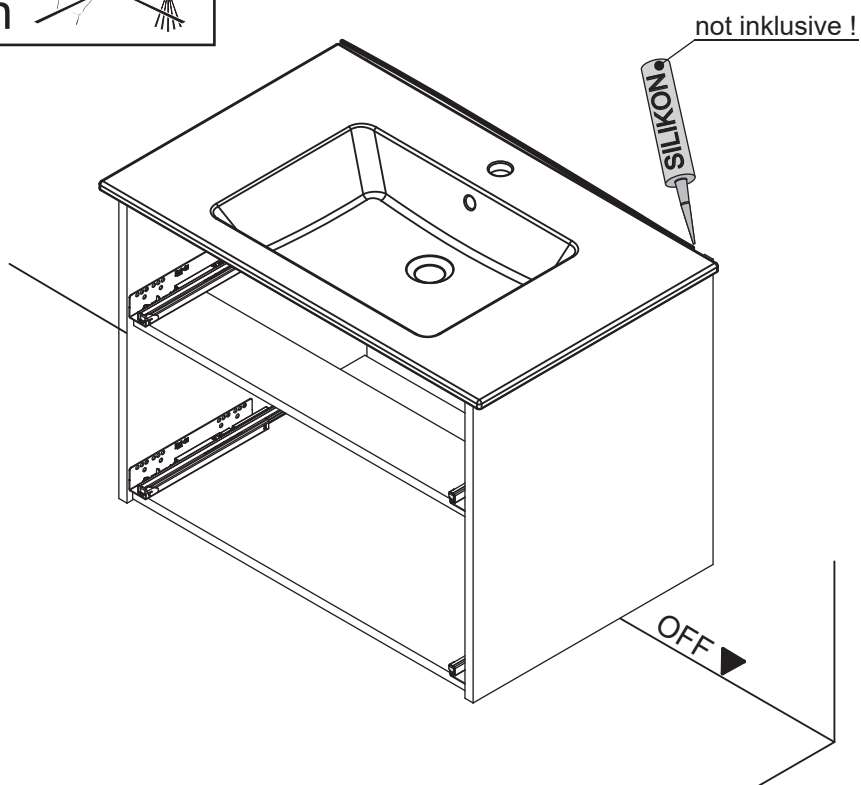

2

12 h

3

4

3

Camargue Star

Keramik-Waschtisch

Weiß 7076012