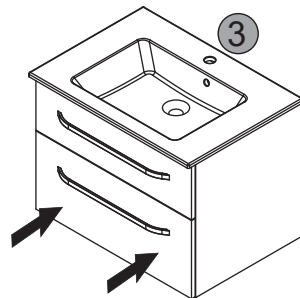

2

12 h

3

4

3

Camargue Star

Keramik-Waschtisch

Weiß 7076012