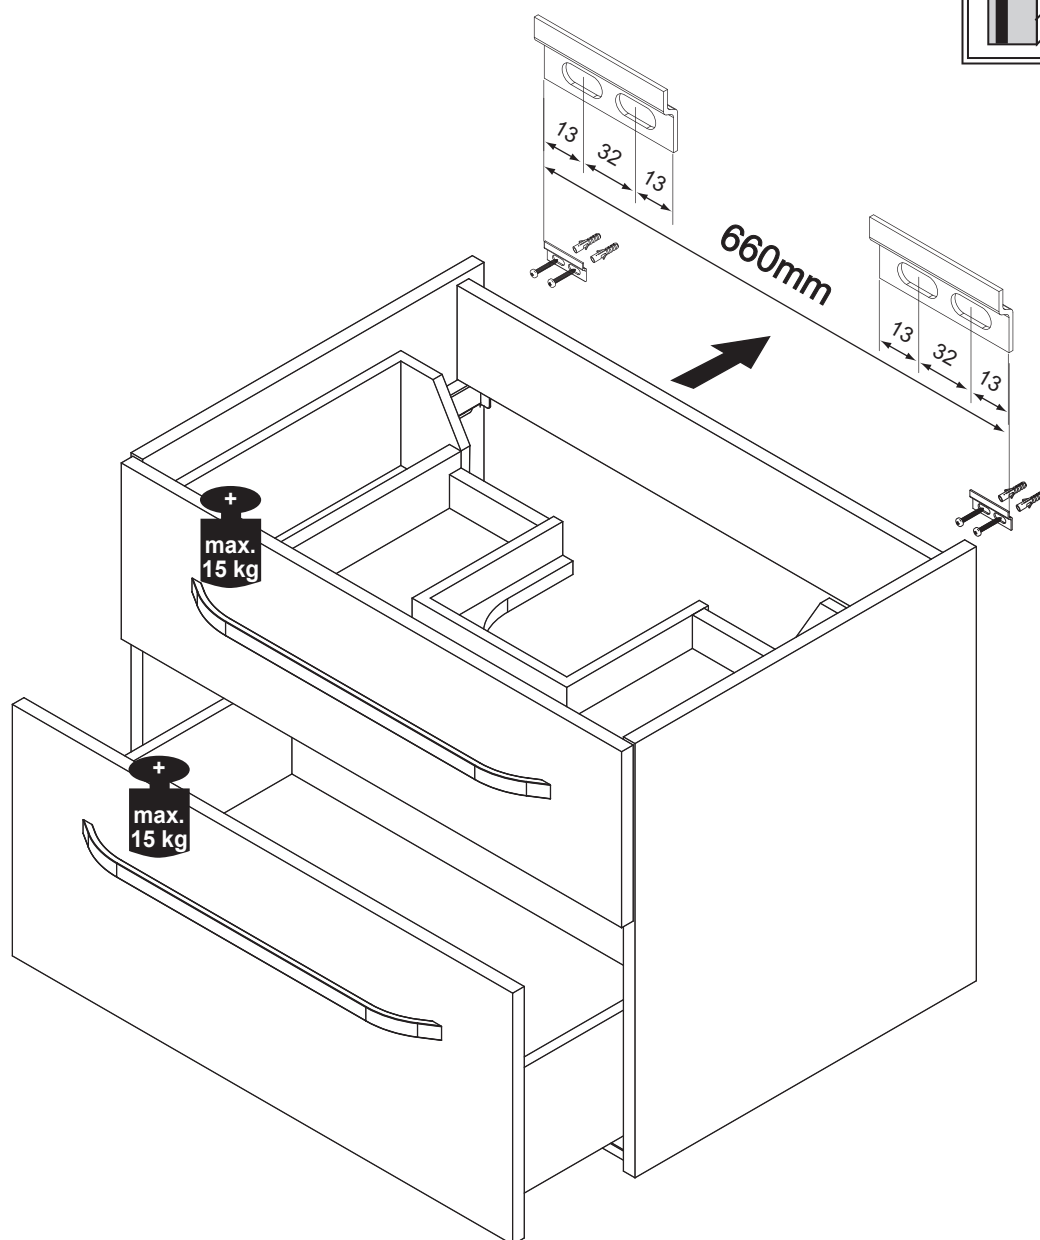

Camargue® Star

	WTU	WTU mit LED
Dark Oak	7074112	7075112
Weiß	7074312	7075312
Berg Eiche	7712512	7712612
Eiche Maron	7074612	7075612
Grafit	7074712	7075712
Schwarz	7347312	7347412
	Seite 3-5	Seite 6-8