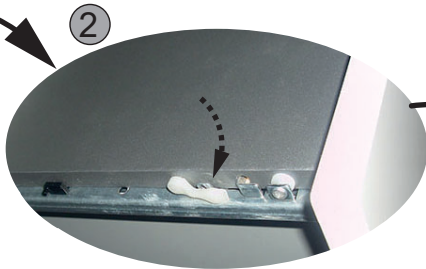

2

12 h

3

4

3

Camargue Star

Keramik-Waschtisch

Weiß 7076012