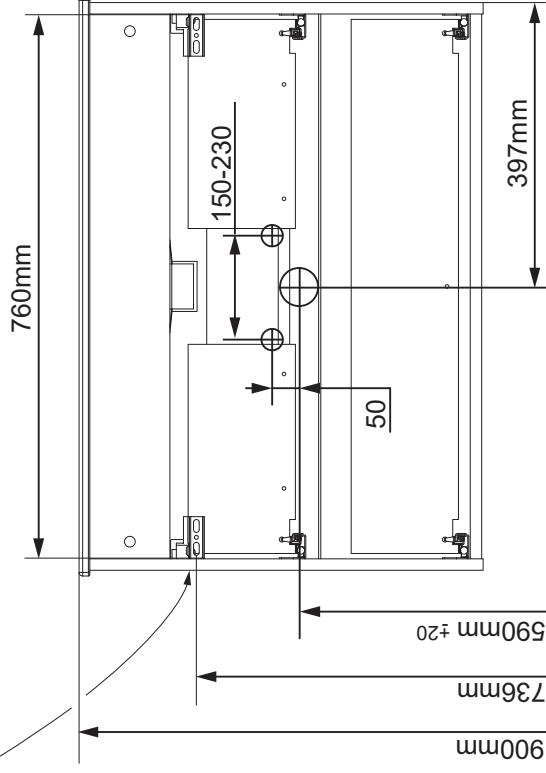

**Achtung:**  
Der Anschluss des Strom-Zuleitungskabels muss unter Berücksichtigung von VDE 0100 Teil 701 durch einen Fachmann erfolgen.  
Änderungen aufgrund technischer Weiterentwicklung bleiben uns vorbehalten.  
Maßangaben in mm.  
Bohrmaße sind vor Ort zu prüfen  
Hinweis:  
Die vorgegebenen Maße sind unverbindlich und stellen nur eine Empfehlung dar!