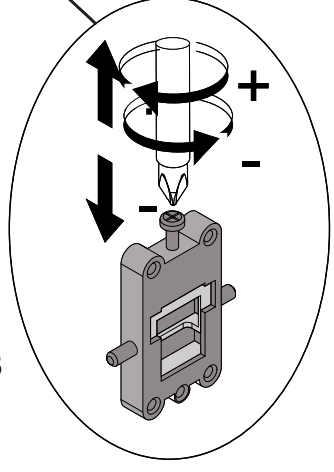

3

1	2
2 x	2 x

230 V
VDE 0 100 Teil 70!