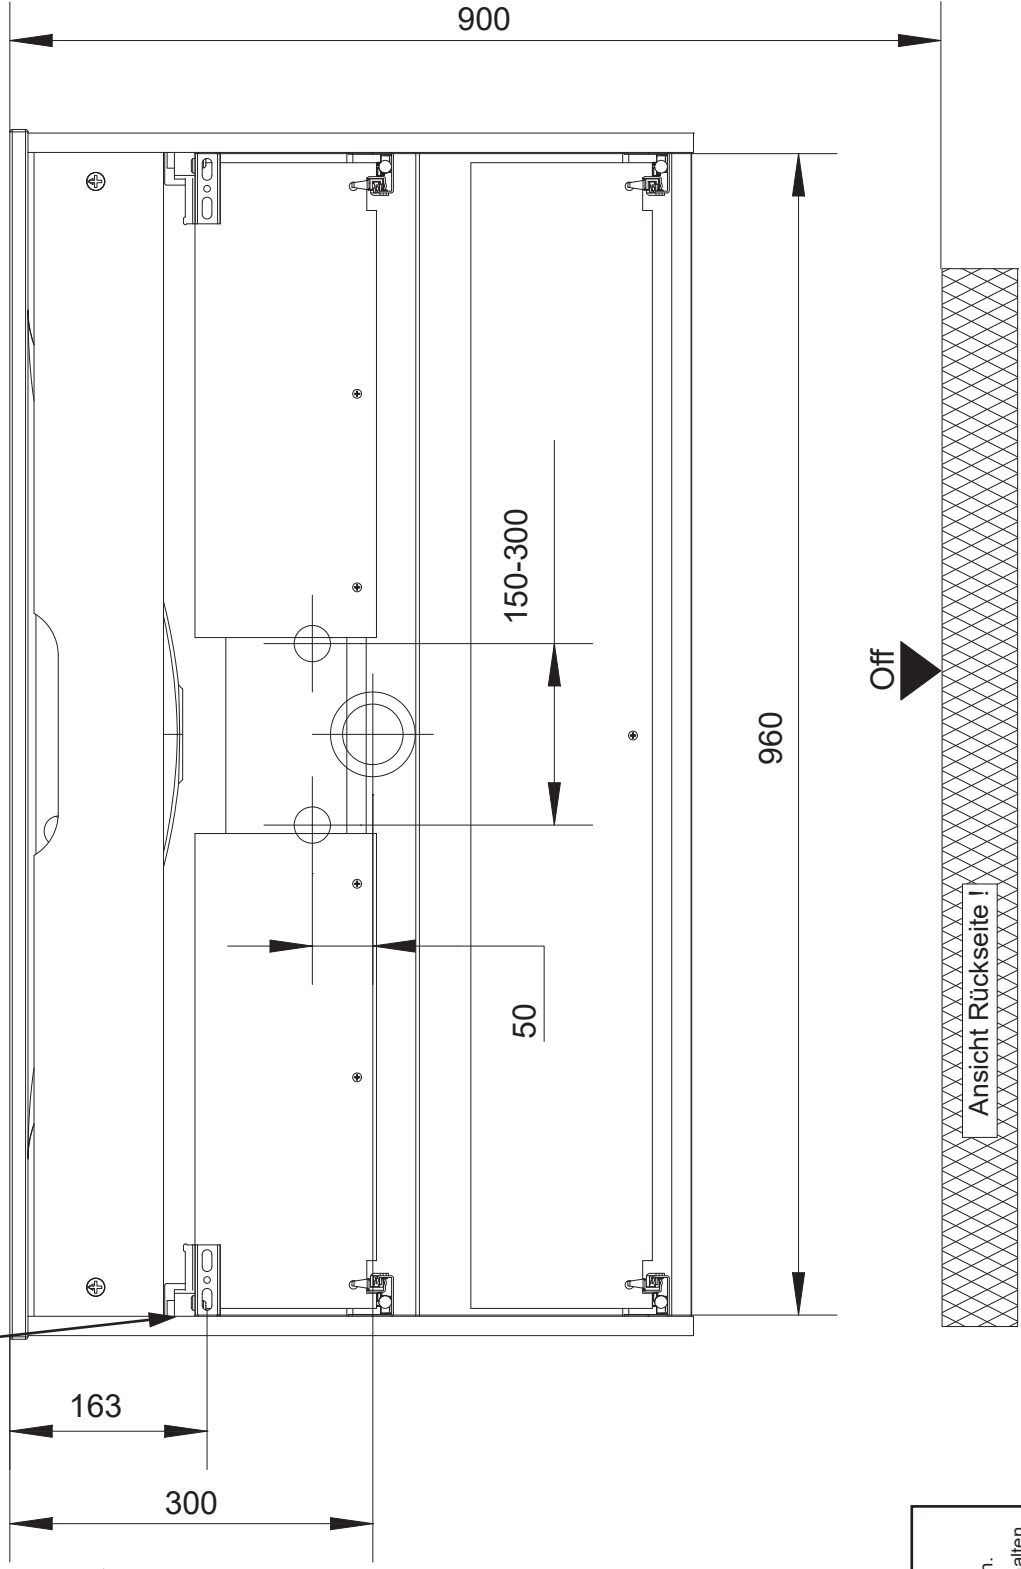

Camargue®

STELLA

Glas-Waschtisch

Glas-Weiß 1000 x 501   7014012

Waschtischunterschrank 994 x 550 x 470

Farbe   Artikel-Nr.

Dark Oak	7012012 / 7013412
Weiß	7012112 / 7013512
Berg Eiche	7012212 / 7013612
Grafit	7012312 / 7013712
Eiche Maron	7012412 / 7013812

Achtung:
Der Anschluss des Strom-Zuleitungskabels muss unter Berücksichtigung von VDE 0100 Teil 701 durch einen Fachmann erfolgen.
Änderungen aufgrund technischer Weiterentwicklung bleiben uns vorbehalten.
Maßangaben in mm.
Bohrmaße sind vor Ort zu prüfen

Hinweis:
Die vorgegebenen Maße sind unverbindlich und stellen nur eine Empfehlung dar !