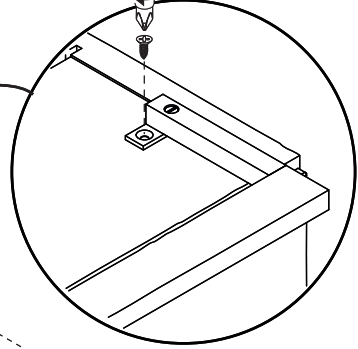

3

230 V
VDE 0 100 Teil 70!

Schrankbreite	X
600	550
800	750
1000	950