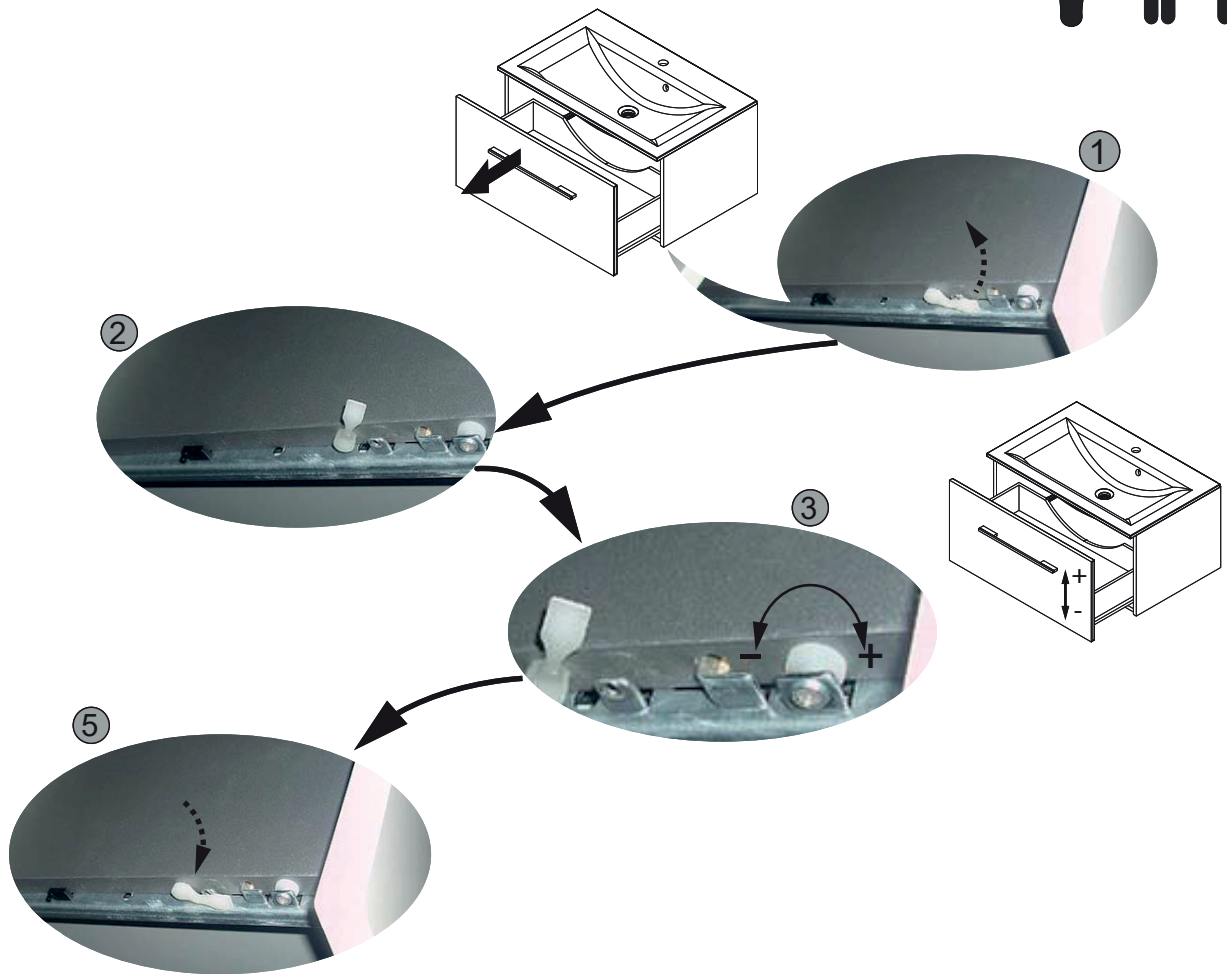

2

3

not inklusive !

HT-Rohre

Wenn Probleme bei der Verbindung zwischen Wandanschluss und dem Raumparsyphon auftreten sollten, könnten Sie es lösen wie unten beschrieben.

Nicht im Lieferumfang enthalten !

Es handelt sich hierbei um handelsübliche HT-Rohre !

<p>HTB-Bogen 87° 2x</p> 	<p>HT-Reduktion DN 50/40</p> 	<p>50 mm HT Flexrohr 40/50x50 cm</p> 
---	--	--

Geruchsverschluss hinter der
Schubkasten Rückwand !!

Schubkasten einstellen Adjust drawer

Schubkasten entnehmen Remove drawer