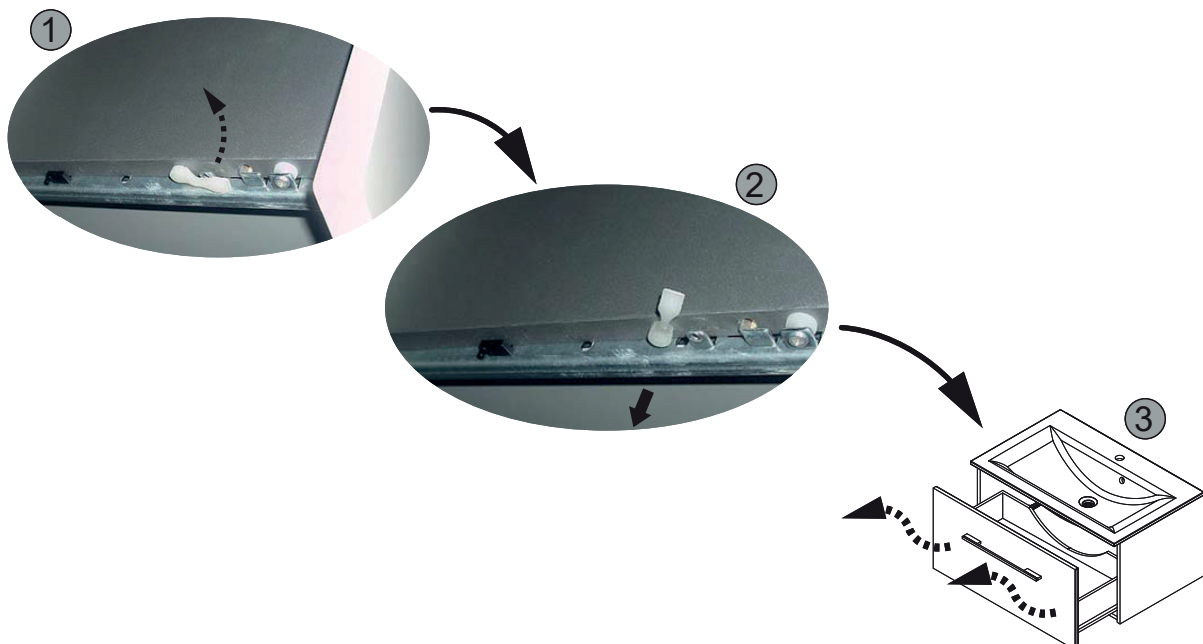

<p>HTB-Bogen 87° 2x</p> 	<p>HT-Reduktion DN 50/40</p> 	<p>50 mm HT Flexrohr 40/50x50 cm</p> 
---	--	--

Geruchsverschluss hinter der
Schubkasten Rückwand !!

Schubkasten einstellen Adjust drawer

Schubkasten entnehmen Remove drawer