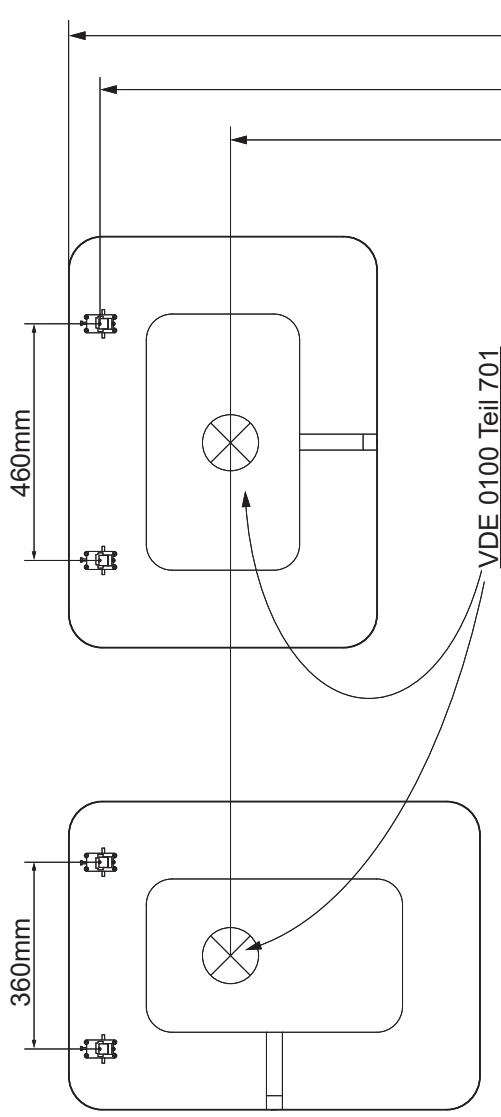

Achtung:
 Der Anschluss des Strom-Zuleitungskabels muss unter Berücksichtigung von VDE 0100 Teil 701 durch einen Fachmann erfolgen. Änderungen aufgrund technischer Weiterentwicklung bleiben uns vorbehalten. Maßangaben in mm.
 Bohrmaße sind vor Ort zu prüfen

Dekor	Artikeln.	Maß X
Dark Oak	7775012	950mm
Weiß	7775112	950mm
Berg Eiche	7775212	950mm
Grafit	7775312	950mm
Eiche Maron	7775412	950mm

Maßangaben in mm
Änderungen vorbehalten
Bohrmaße sind vor Ort zu Prüfen