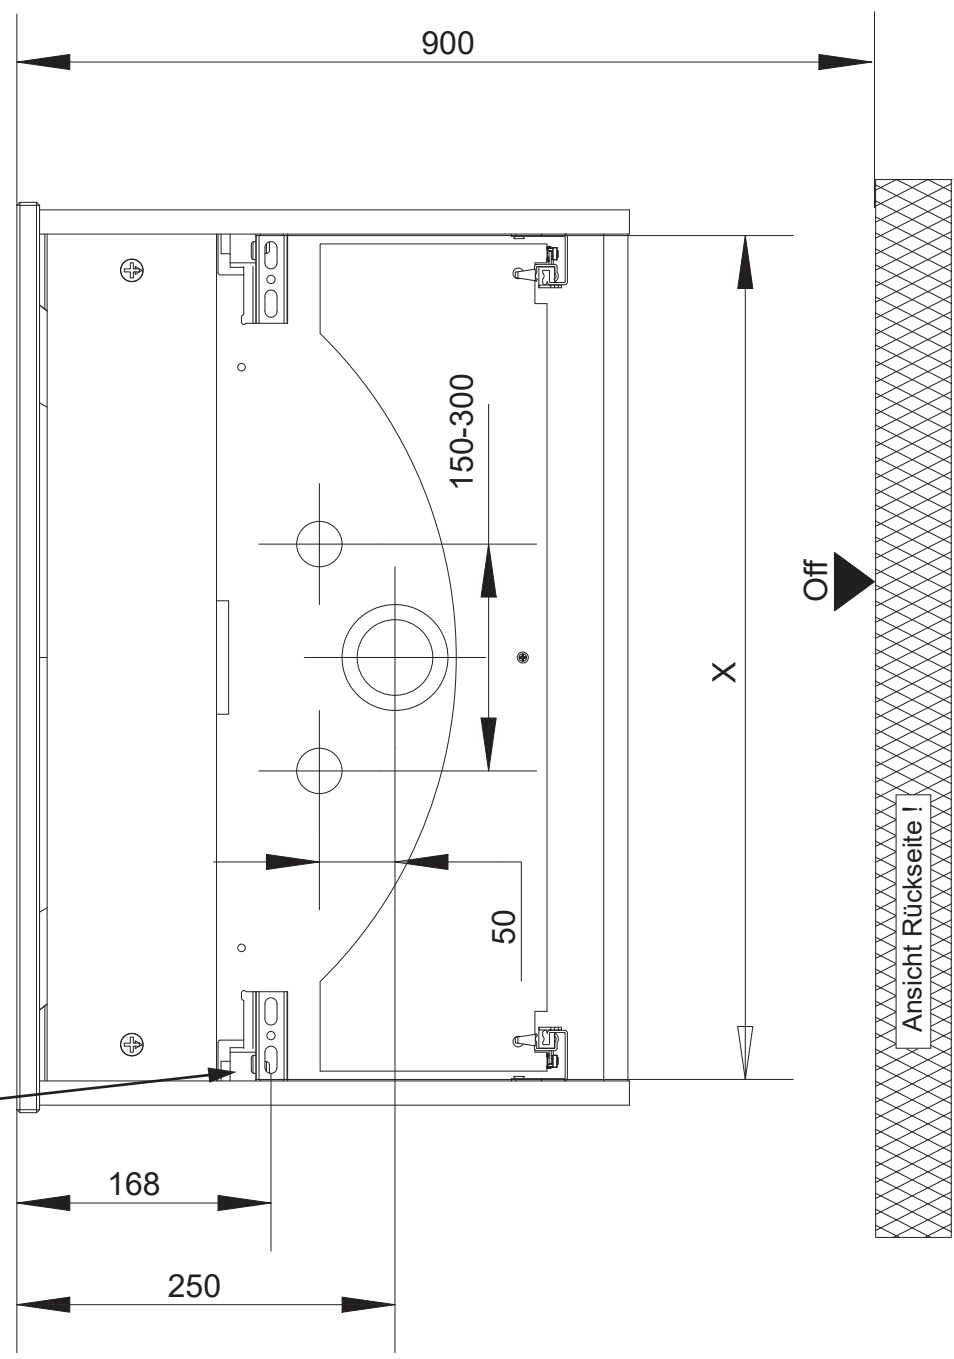

Glas-Waschtisch

Glas-Weiß 602 x 420 7006212

Glas-Weiß 1000 x 501 7014012

Waschtischunterschrank 600 x 390 x 390

Farbe	Artikel-Nr.	Maß X
Dark Oak	7006412 / 7007012	558mm
Weiß	7006512 / 7007112	558mm
Berg Eiche	7006612 / 7007212	558mm
Grafit	7006712 / 7007312	558mm
Eiche Maron	7006812 / 7007412	558mm

Waschtischunterschrank 994 x 390 x 470

Farbe	Artikel-Nr.	Maß X
Dark Oak	7011312 / 7012712	960mm
Weiß	7011412 / 7012812	960mm
Berg Eiche	7011512 / 7012912	960mm
Grafit	7011612 / 7013012	960mm
Eiche Maron	7011712 / 7013112	960mm

Achtung:
Der Anschluss des Strom-Zuleitungskabels muss unter Berücksichtigung von VDE 0100 Teil 701 durch einen Fachmann erfolgen. Änderungen aufgrund technischer Weiterentwicklung bleiben uns vorbehalten. Maßangaben in mm.
Bohrmaße sind vor Ort zu prüfen
Hinweis:
Die vorgegebenen Maße sind unverbindlich und stellen nur eine Empfehlung dar !