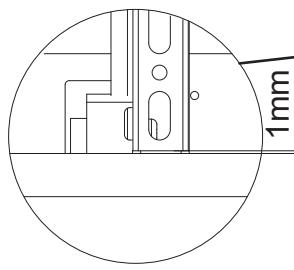

Glas-Waschtisch

Glas-Weiß 602 x 420 7006212

Glas-Weiß 1000 x 501 7014012

Waschtischunterschrank 600 x 390 x 390

Farbe	Artikel-Nr.	Maß X
Dark Oak	7006412 / 7007012	558mm
Weiß	7006512 / 7007112	558mm
Berg Eiche	7006612 / 7007212	558mm
Grafit	7006712 / 7007312	558mm
Eiche Maron	7006812 / 7007412	558mm

Waschtischunterschrank 994 x 390 x 470

Farbe	Artikel-Nr.	Maß X
Dark Oak	7011312 / 7012712	960mm
Weiß	7011412 / 7012812	960mm
Berg Eiche	7011512 / 7012912	960mm
Grafit	7011612 / 7013012	960mm
Eiche Maron	7011712 / 7013112	960mm

Achtung:
Der Anschluss des Strom-Zuleitungskabels muss unter Berücksichtigung von VDE 0100 Teil 701 durch einen Fachmann erfolgen. Änderungen aufgrund technischer Weiterentwicklung bleiben uns vorbehalten. Maßangaben in mm.
Bohrmaße sind vor Ort zu prüfen
Hinweis:
Die vorgegebenen Maße sind unverbindlich und stellen nur eine Empfehlung dar !