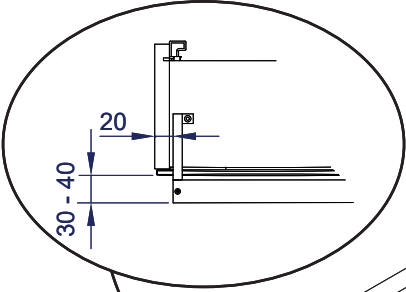

3

1	2
	
2 x	2 x

230 V
VDE 0 100 Teil 70!

3

230 V
VDE 0 100 Teil 70!

Schrankbreite	X
600	550
800	750
1000	950

Camargue®

STELLA