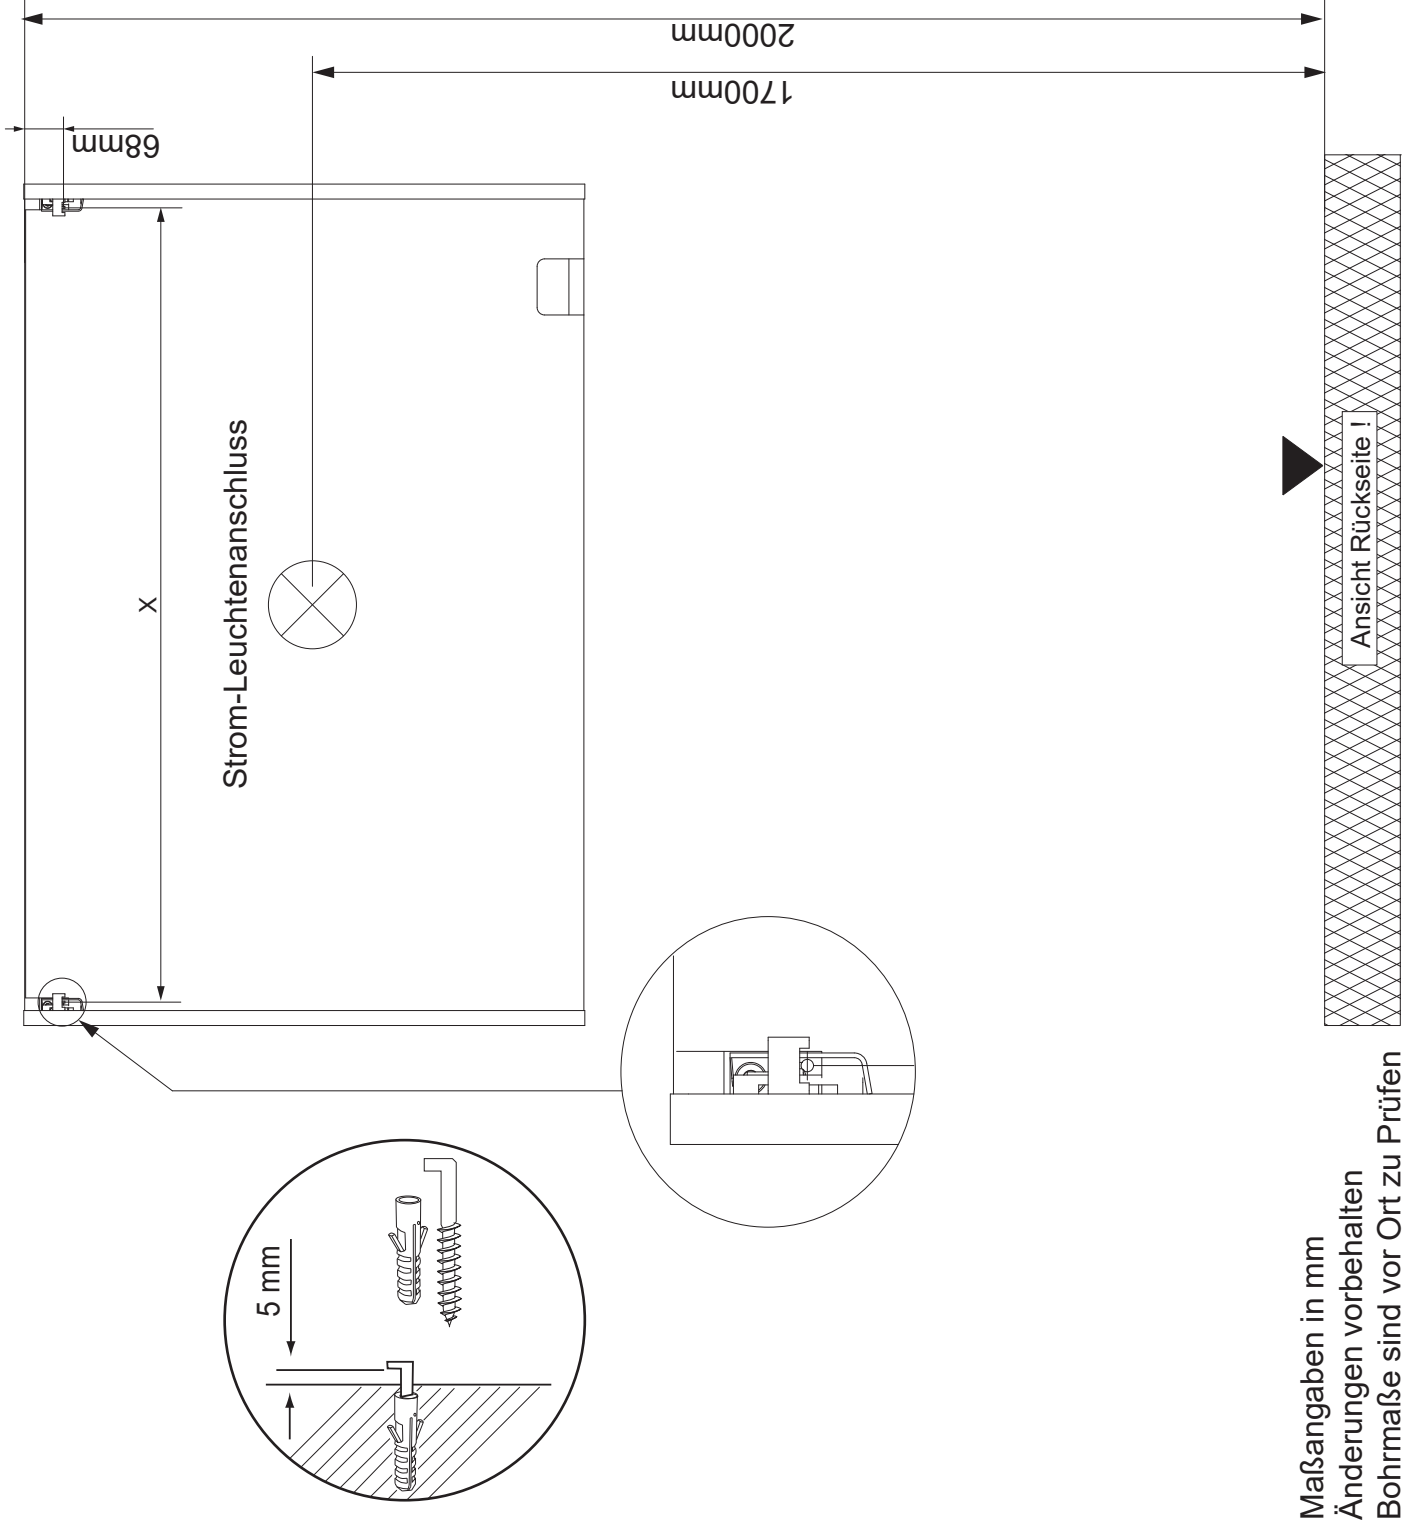

Hinweis:
 Die vorgegebenen Maße sind unverbindlich und stellen nur eine Empfehlung dar !

Camargue®

STELLA

Spiegelschrank:

Breite 600mm

Dekor	Artikeln.	Maß X
Dark Oak	7774012	550mm
Weiß	7774112	550mm
Berg Eiche	7774212	550mm
Grafit	7774312	550mm
Eiche Maron	7774412	550mm

Spiegelschrank:

Breite 800mm

Dekor	Artikeln.	Maß X
Dark Oak	7774512	750mm
Weiß	7774612	750mm
Grafit	7774712	750mm
Eiche Maron	7774812	750mm
Berg Eiche	7774912	750mm
Schwarz	7347012	750mm

Spiegelschrank:

Breite 1000mm

Dekor	Artikeln.	Maß X
Dark Oak	7775012	950mm
Weiß	7775112	950mm
Berg Eiche	7775212	950mm
Grafit	7775312	950mm
Eiche Maron	7775412	950mm

Maßangaben in mm
Änderungen vorbehalten
Bohrmaße sind vor Ort zu Prüfen