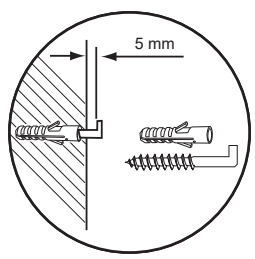

3

230 V
VDE 0 100 Teil 70!

Schrankbreite	X
600	550
800	750
1000	950