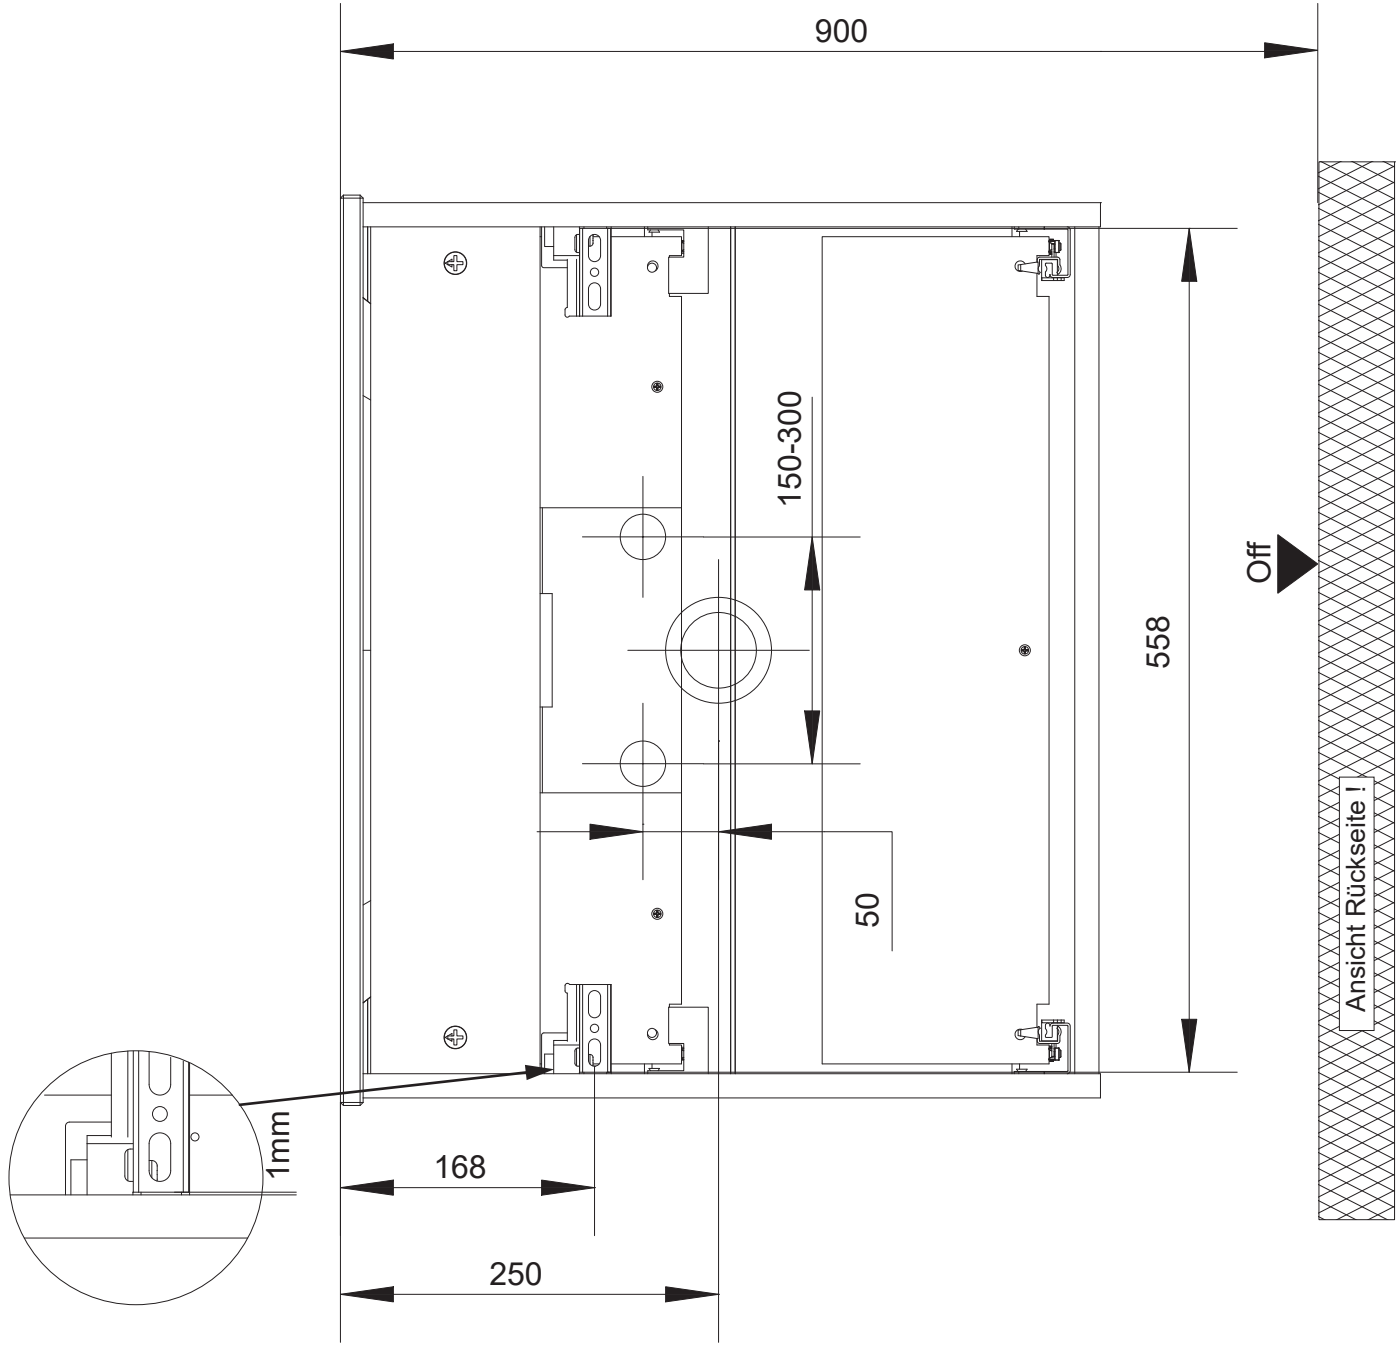

Glas-Waschtisch

Glas-Weiß 602 x 420   7006212

Waschtischunterschrank 600 x 487 x 390

Farbe	Artikel-Nr.
Dark Oak	7007612 / 7008212
Weiß	7007712 / 7008312
Berg Eiche	7007812 / 7008412
Grafit	7007912 / 7008512
Eiche Maron	7008012 / 7008612

Achtung:
Der Anschluss des Strom-Zuleitungskabels muss unter Berücksichtigung von VDE 0100 Teil 701 durch einen Fachmann erfolgen. Änderungen aufgrund technischer Weiterentwicklung bleiben uns vorbehalten. Maßangaben in mm. Bohrmaße sind vor Ort zu prüfen

Hinweis:
Die vorgegebenen Maße sind unverbindlich und stellen nur eine Empfehlung dar !