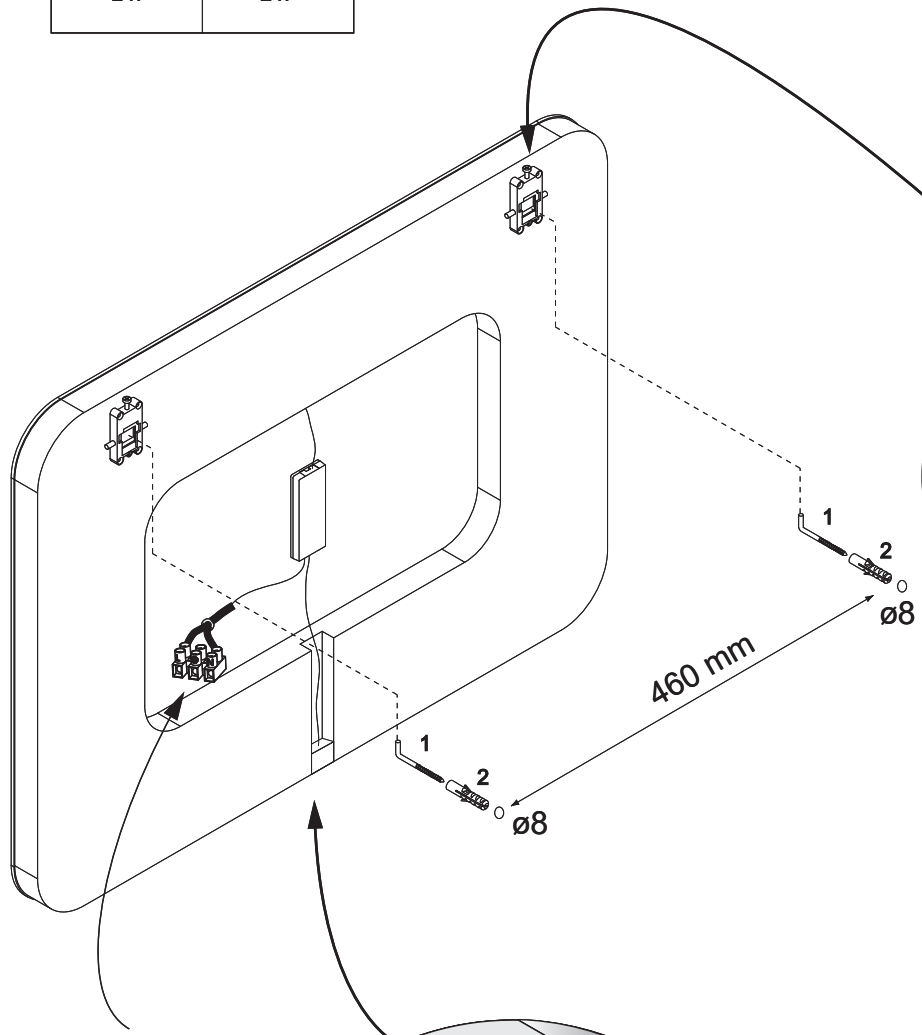

3

1	2
2 x	2 x

230 V
VDE 0 100 Teil 70!