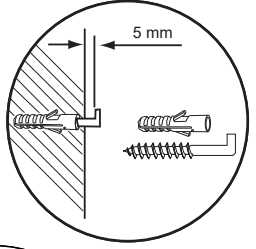

3

1	2
2 x	2 x

230 V
VDE 0 100 Teil 70!