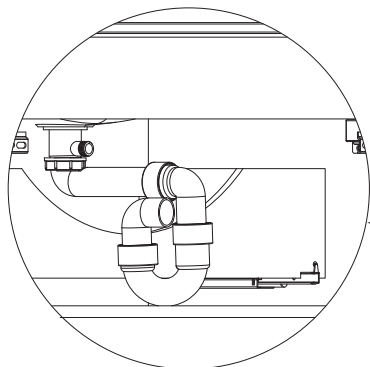

2

3

not inklusive !

HT-Rohre

Wenn Probleme bei der Verbindung zwischen Wandanschluss und dem Raumparsyphon auftreten sollten, könnten Sie es lösen wie unten beschrieben.

Nicht im Lieferumfang enthalten !

Es handelt sich hierbei um handelsübliche HT-Rohre !

<p>HTB-Bogen 87° 2x</p> 	<p>HT-Reduktion DN 50/40</p> 	<p>50 mm HT Flexrohr 40/50x50 cm</p> 
---	--	--

Geruchsverschluss hinter der
Schubkasten Rückwand !!

Schubkasten einstellen Adjust drawer

Schubkasten entnehmen Remove drawer