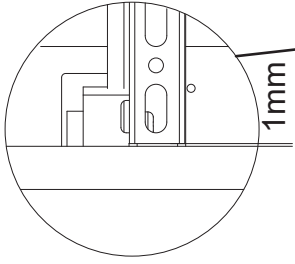

Camargue®

STELLA

Glas-Waschtisch

Glas-Weiß 1000 x 501   7014012

Waschtischunterschrank 994 x 550 x 470

Farbe   Artikel-Nr.

Dark Oak	7012012 / 7013412
Weiß	7012112 / 7013512
Berg Eiche	7012212 / 7013612
Grafit	7012312 / 7013712
Eiche Maron	7012412 / 7013812

Achtung:
Der Anschluss des Strom-Zuleitungskabels muss unter Berücksichtigung von VDE 0100 Teil 701 durch einen Fachmann erfolgen.
Änderungen aufgrund technischer Weiterentwicklung bleiben uns vorbehalten.
Maßangaben in mm.
Bohrmaße sind vor Ort zu prüfen

Hinweis:
Die vorgegebenen Maße sind unverbindlich und stellen nur eine Empfehlung dar !