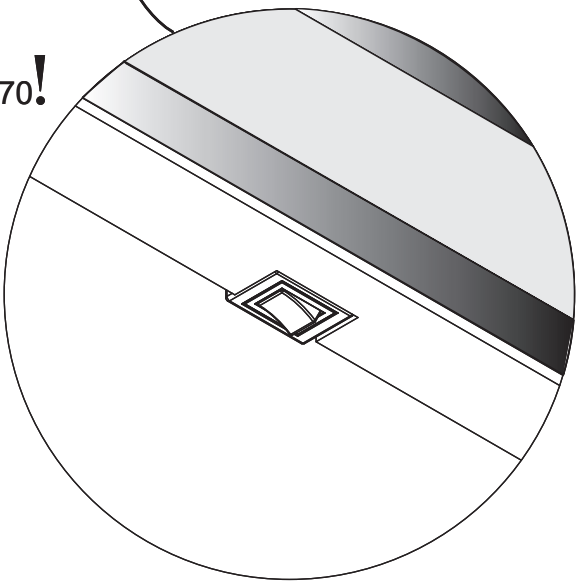

230 V
VDE 0 100 Teil 70!