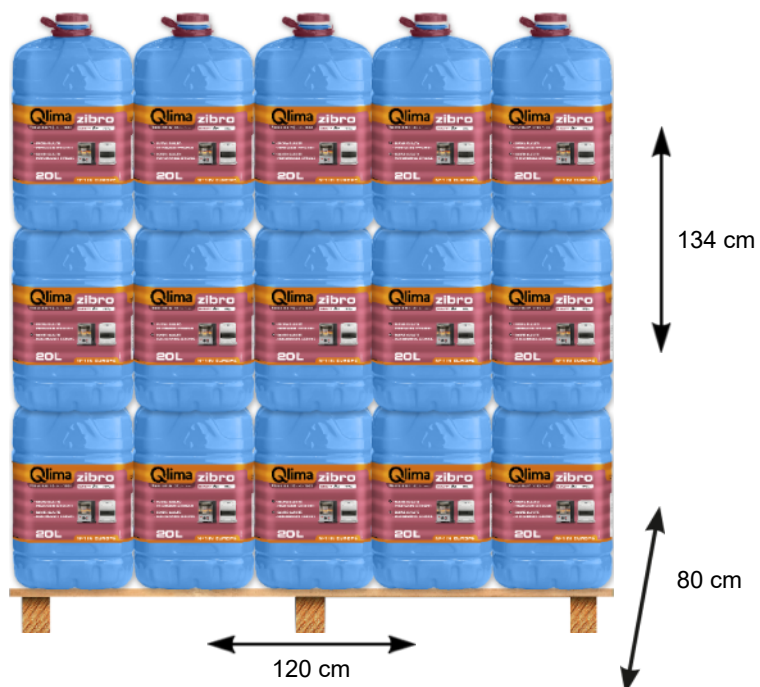

Ficha de producto

Línea de productos	Parafina
Marca	Qlima
Modelo	Qlima Zibro 20 L
Embalaje	Bidón PET
Código EAN	8713508781884

Especificaciones del producto

Tipo de fluido	Aceite mineral desaromatizado	
Categoría de aceite	Semi pesado	
Código de tarifa HS	27101925	
Color fluido	Azul	
Aromáticos (Spec.)	%wt	0,3
Punto de inflamación (Typ.)	°C	> 65
Densidad a 20 ° C (típica)	kg/l	0,8
ADR	No está sujeto	

Recomendaciones de almacenamiento

Lugar de almacenamiento en interior, fuera del alcance directo de la luz solar y de la humedad. PVG no se responsabiliza de posibles deterioros de embalajes/ contenidos en almacenamiento exterior.

Este producto está registrado en el Centro de Información Internacional para Productos Peligrosos (B.I.G.) abierto las 24 horas todos los días del año en el teléfono +32 (0)14 58 4545.

Para información más detallada acerca de transporte, seguridad, almacenamiento, ... por favor consulta nuestra Ficha de datos de seguridad.

Información de embalaje

Contenido	l	20
Embalaje	Bidón PET	
Tapa	seguridad infantil, CRC-TE precintado	
Tipo de palet	CP2 (80x120 cm)	
Litros por palet	l	900
Botellas por palet	45	
Peso bruto	kg	16,5
Peso de palet	kg	765
Dimensiones de la botella (an x p x al)	cm	24 x 26 x 44
Palets por camión	piezas	32
Botellas por camión	piezas	1440
Litro / kg por camión	l/kg	28800 l = 24480 kg

Qlima