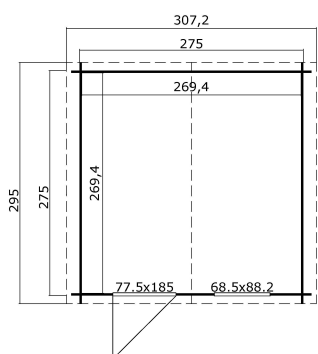

-  28 mm
-  1
-  4
-  **2 YEARS**

**VERPAKKING: 1 PALLET(S)**

 330 x 118 x 45 cm  
480 kg

EAN 4743329201296

**AFMETINGEN**

Vloeroppervlakte	7.26 m <sup>2</sup>
Dak afmetingen	3.07 x 2.95 m
m <sup>3</sup> inhoud	≈ 15.51 m <sup>3</sup>
Wandhoogte	≈ 1.94 m
Nokhoogte	≈ 2.34 m
Vooroverstek	≈ 10 cm

**RAMEN & DEUREN**

1 x Enkele deur (SGA+28*)	77.5 x 185.0 cm
1 x Enkel raam binnendraaiend (SGC*)	68.5 x 88.2 cm

\*SGC: Classic enkel glas  
\*SGA+28: Action enkel glas met 28mm frame

**DAK & VLOER**

Dakplanken	15x90 mm
Dakoppervlakte	9.44 m <sup>2</sup>
Graden dak	≈ 16.2 °