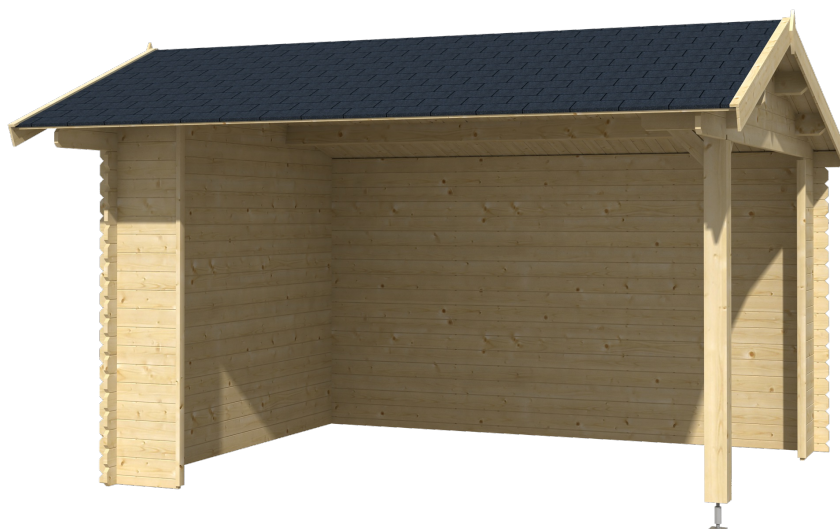

28
mm

2

7

VERPAKKING: 1 PALLET(S)

440 x 118 x 40 cm
559 kg

EAN 4743329206123

AFMETINGEN

Vloeroppervlak	11.02 m ²
Dak afmetingen	3.89 x 4.20 m
m ³ inhoud	≈ 28.59 m ³
Wandhoogte	≈ 2.45 m
Nokhoogte	≈ 2.74 m
Vooroverstek	≈ 20 cm

RAMEN & DEUREN

DAK & VLOER

Dakplanken	15x90 mm
Dakoppervlakte	17.22 m ²
Graden dak	≈ 21.7;15.8 °

* Optioneel dakbedekking beschikbaar