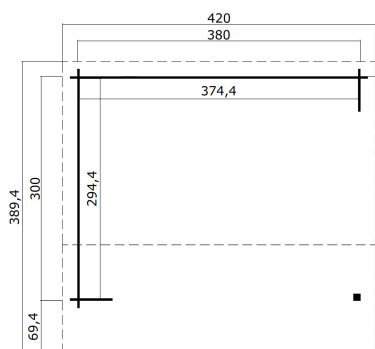

28
mm

2

7

VERPAKKING: 1 PALLET(S)

440 x 118 x 40 cm
559 kg

EAN 4743329206123

AFMETINGEN

Vloeroppervlak	11.02 m ²
Dak afmetingen	3.89 x 4.20 m
m ³ inhoud	≈ 28.59 m ³
Wandhoogte	≈ 2.45 m
Nokhoogte	≈ 2.74 m
Vooroverstek	≈ 20 cm

RAMEN & DEUREN

DAK & VLOER

Dakplanken	15x90 mm
Dakoppervlakte	17.22 m ²
Graden dak	≈ 21.7;15.8 °

* Optioneel dakbedekking beschikbaar