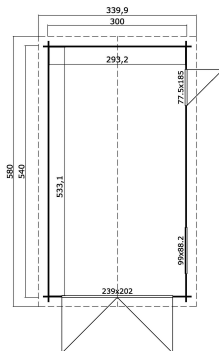

34
mm

3

9

VERPAKKING: 1 PALLET(S)

600 x 120 x 51 cm
1026 kg

EAN 4743329201234

AFMETINGEN

Vloeroppervlak	15.63 m ²
Dak afmetingen	3.40 x 5.80 m
m ³ inhoud	≈ 37.87 m ³
Wandhoogte	≈ 2.11 m
Nokhoogte	≈ 2.74 m
Vooroverstek	≈ 20 cm

RAMEN & DEUREN

1 x Garage deur (TC*)	239.0 x 202.0 cm
1 x Enkele deur (SGA+28*)	77.5 x 185.0 cm
1 x Enkel raam binnendraaiend (SGA*)	99.0 x 88.2 cm

*SGA: Action enkel glas

*TC: Classic volledig hout

*SGA+28: Action enkel glas met 28mm frame

DAK & VLOER

Dakplanken	15x90 mm
Dakoppervlakte	21.46 m ²
Graden dak	≈ 23 °

* Optioneel dakbedekking beschikbaar