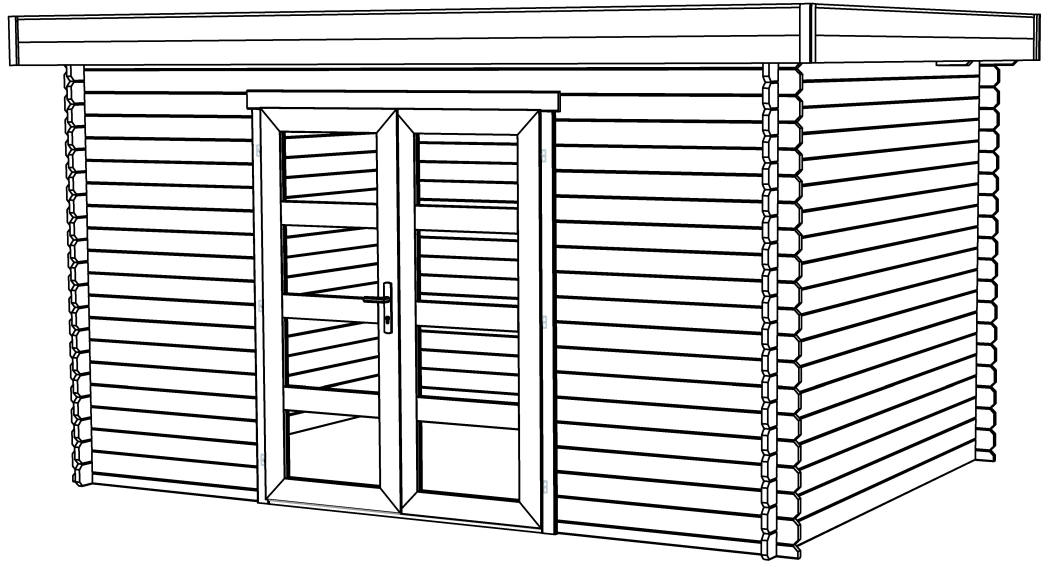

28
mm

2

6

VERPAKKING: 1 PALLET(S)

440 x 118 x 50 cm
668 kg

EAN 4743329205782

AFMETINGEN

Vloeroppervlak	10.09 m ²
Dak afmetingen	3.15 x 4.20 m
m ³ inhoud	≈ 23.28 m ³
Wandhoogte	≈ 2.22 m
Nokhoogte	≈ 2.39 m
Vooroverstek	≈ 20 cm

RAMEN & DEUREN

1 x Dubbele deur (SGC*)	158.8 x 195.7 cm
-------------------------	------------------

*SGC: Classic enkel glas

DAK & VLOER

Dakplanken	15x90 mm
Dakoppervlakte	13.02 m ²
Graden dak	≈ 2.4 °

* Optioneel dakbedekking beschikbaar