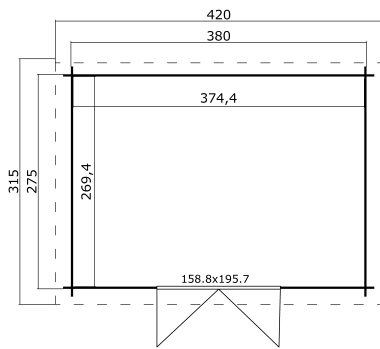

28
mm

2

6

VERPAKKING: 1 PALLET(S)

440 x 118 x 50 cm
668 kg

EAN 4743329205782

AFMETINGEN

Vloeroppervlak	10.09 m ²
Dak afmetingen	3.15 x 4.20 m
m ³ inhoud	≈ 23.28 m ³
Wandhoogte	≈ 2.22 m
Nokhoogte	≈ 2.39 m
Vooroverstek	≈ 20 cm

RAMEN & DEUREN

1 x Dubbele deur (SGC*)	158.8 x 195.7 cm
-------------------------	------------------

*SGC: Classic enkel glas

DAK & VLOER

Dakplanken	15x90 mm
Dakoppervlakte	13.02 m ²
Graden dak	≈ 2.4 °

* Optioneel dakbedekking beschikbaar