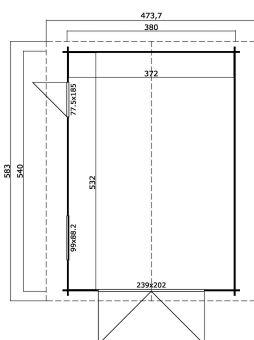

40
mm

3

11

2
YEARS

VERPAKKING: 1 PALLET(S)

630 x 120 x 60 cm
1255 kg

EAN 4743329201241

AFMETINGEN

Vloeroppervlak	19.79 m ²
Dak afmetingen	4.74 x 5.80 m
m ³ inhoud	≈ 47.94 m ³
Wandhoogte	≈ 2.11 m
Nokhoogte	≈ 2.74 m
Vooroverstek	≈ 20 cm

RAMEN & DEUREN

1 x Garage deur (TC*)	239.0 x 202.0 cm
1 x Enkele deur (SGA+28*)	77.5 x 185.0 cm
1 x Enkel raam binnendraaiend (SGA*)	99.0 x 88.2 cm

*SGA: Action enkel glas

*TC: Classic volledig hout

*SGA+28: Action enkel glas met 28mm frame

DAK & VLOER

Dakplanken	15x90 mm
Dakoppervlakte	29.00 m ²
Graden dak	≈ 19 °

* Optioneel dakbedekking beschikbaar