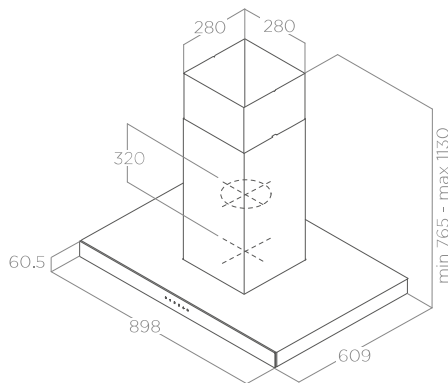

CM 60

Ø150

CLASE ENERGÉTICA (A→D)

MOTOR 800

ILUMINACIÓN ILUMINAÇÃO

Tipo Tipo	Led 4x2,5 W
Intensidad Intensidade	521 LUX
Temperatura Temperatura	3000 K

RENDIMIENTO PERFORMANCE

Mandos Comandos	Botonera mecánica 3V Botoneira mecânica 3V
Nivel sonoro min-max Nivel de ruído min-max	49 - 69 db(A)
Consumo total Absorção total	210 W