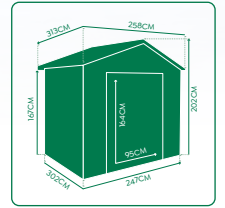

# KOPPEN MINT

8,08 m<sup>2</sup>

**ACCESIBILIDAD**  
2 PUERTAS CORREDERAS  
DE ALTURA 164CM CON  
RAMPA DE ACCESO

**4 RESPIRADEROS**  
QUE EVITAN LA  
CONDENSACIÓN

**TECHO A DOS AGUAS**  
PERFECTO PARA FACILITAR  
LA CAIDA DE AGUA Y NIEVE

MEDIDAS (ANCHO x FONDO x ALTO)

COLOR VERDE RAL 6021

EXTERIOR	258 x 313 x 202 cm	INTERIOR	247 x 302 x 202 cm
TAMAÑO PUERTA	95 x 164 cm	SUPERFICIE TOTAL	8,08 m <sup>2</sup>
PESO NETO	88 kg	EMBALAJE	1/3 - 175 x 57 x 10 cm // 33 kg 2/3 - 175 x 52 x 11 cm // 34 kg 3/3 - 168 x 22 x 14 cm // 33 kg