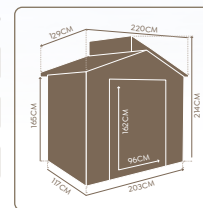

NUUK V3

2,84 m²

ACCESIBILIDAD
2 PUERTAS CORREDERAS
DE ALTURA 162CM CON
RAMPA DE ACCESO

TRAGALUZ
PANEL DE POLICARBONATO
SOLIDO PERMITE LA
ENTRADA DE LUZ NATURAL

TECHO A DOS AGUAS
PERFECTO PARA FACILITAR
LA CAIDA DE AGUA Y NIEVE

MEDIDAS (ANCHO x FONDO x ALTO)		COLOR GRIS METALIZADO		RAL 9007
EXTERIOR	220 x 129 x 214 cm	INTERIOR	203 x 117 x 214 cm	
TAMAÑO PUERTA	96 x 162 cm	SUPERFICIE TOTAL	2,84 m ²	
PESO NETO	50 kg	EMBALAJE	185 x 71 x 12 cm // 55 kg	