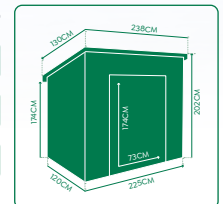

OULU DARK

COLECCIÓN
CORE

3,14 m²

ACCESIBILIDAD
2 PUERTAS CORREDERAS
DE ALTURA 174CM CON
RAMPA DE ACCESO

2 RESPIRADEROS
QUE EVITAN LA
CONDENSACIÓN

TECHO INCLINADO
PERFECTO PARA FACILITAR
LA CAIDA DE AGUA Y NIEVE

MEDIDAS (ANCHO x FONDO x ALTO)

COLOR ANTRACITA RAL 7016

EXTERIOR	238 x 130 x 202 cm	INTERIOR	225 x 120 x 202 cm
TAMAÑO PUERTA	73 x 174 cm	SUPERFICIE TOTAL	3,14 m ²
PESO NETO	50 kg	EMBALAJE	1/2 - 185 x 53 x 9 cm // 28 kg 2/2 - 185 x 57 x 9 cm // 28 kg