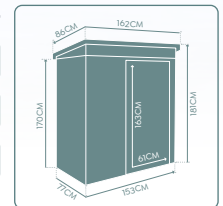

ARMARIO  
**HEDE DARK**

**1,39 m<sup>2</sup>**

**ACCESIBILIDAD**  
PUERTA SIMPLE  
CORREDERA

**FÁCIL MONTAJE**  
Y MANTENIMIENTO

**TECHO INCLINADO**  
PERFECTO PARA FACILITAR  
LA CAIDA DE AGUA Y NIEVE

**RESISTENTE**  
CHAPA GALVANIZADA DE  
0,25 MM DE ESPESOR

**ANTI CORROSIÓN**  
10 AÑOS  
DE GARANTÍA

**DURADERA**  
MARCO ESTRUCTURA DE  
ACERO ZINCADO 0,6MM

MEDIDAS (ANCHO x FONDO x ALTO)

COLOR **ANTRACITA** RAL 7016

EXTERIOR	<b>86 x 162 x 181 cm</b>	INTERIOR	<b>77 x 153 x 180 cm</b>
TAMAÑO PUERTA	<b>61 x 163 cm</b>	SUPERFICIE TOTAL	<b>1,39 m<sup>2</sup></b>
PESO NETO	<b>30kg</b>	EMBALAJE	<b>175 x 68 x 9 cm //32kg</b>