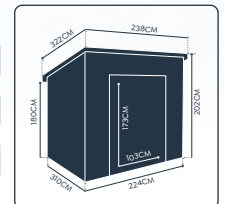

MEDIDAS (ANCHO x FONDO x ALTO) COLOR ANTRACITA / BEIGE RAL 7016 RAL 1013

EXTERIOR 238 x 322 x 202 cm INTERIOR 224 x 310 x 202 cm

TAMAÑO PUERTA 103 x 173 cm SUPERFICIE TOTAL 7,6 m²

PESO NETO 90 kg EMBALAJE 1/2 - 177,5 x 60 x 11 cm // 77 kg
2/2 - 201 x 27 x 8,5 cm // 15 kg