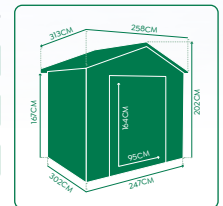

# KOPPEN DARK

COLECCIÓN  
CORE

8,08 m<sup>2</sup>

**ACCESIBILIDAD**  
2 PUERTAS CORREDERAS  
DE ALTURA 164CM CON  
RAMPA DE ACCESO

**4 RESPIRADEROS**  
QUE EVITAN LA  
CONDENSACIÓN

**TECHO A DOS AGUAS**  
PERFECTO PARA FACILITAR  
LA CAIDA DE AGUA Y NIEVE

MEDIDAS (ANCHO x FONDO x ALTO)

COLOR ANTRACITA RAL 7016

EXTERIOR 258 x 313 x 202 cm INTERIOR 247 x 302 x 202 cm

TAMAÑO PUERTA 95 x 164 cm SUPERFICIE TOTAL 8,08 m<sup>2</sup>

PESO NETO 88 kg EMBALAJE 1/3 - 175 x 57 x 10 cm // 33 kg  
2/3 - 175 x 52 x 11 cm // 34 kg  
3/3 - 168 x 22 x 14 cm // 33 kg