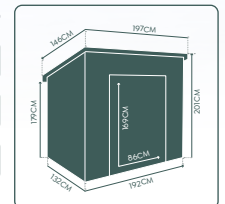

MEDIDAS (ANCHO x FONDO x ALTO)

COLOR ANTRACITA RAL 7016

EXTERIOR 197 x 146 x 201 cm

INTERIOR 192 x 132 x 199 cm

TAMAÑO PUERTA 86 x 169 cm

SUPERFICIE TOTAL 3 m²

PESO NETO 80kg

EMBALAJE 206 x 96 x 19 cm // 89kg