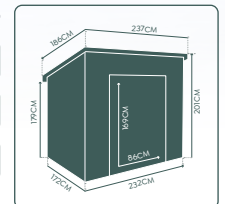

- > Organizador de herramientas
- > Techo inclinado con vierteaguas
- > Marco estructura de acero zincado 0,4 - 0,6mm
- > Fácil montaje y mantenimiento

MEDIDAS (ANCHO x FONDO x ALTO)

COLOR ANTRACITA RAL 7016

EXTERIOR 237 x 186 x 201 cm

INTERIOR 232 x 172 x 199 cm

TAMAÑO PUERTA 86 x 169 cm

SUPERFICIE TOTAL 4,5 m<sup>2</sup>

PESO NETO 101 kg

EMBALAJE 244 x 94 x 19 cm // 115 kg

REF: G01ME0068 | EAN: 8445488110865

 **Hoggar**<sup>®</sup>