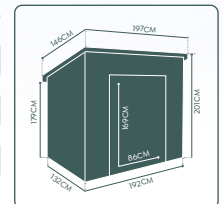

ALLISTER 4.0

COLECCIÓN
ALLISTER 40

5,5 m²

ACCESIBILIDAD
PUERTA MAXI CON BISAGRA
DE ALTURA 169 CM CON
RAMPA DE ACCESO

SEGURIDAD
CIERRE DE SEGURIDAD
CON LLAVES

RESPIRADEROS
DE ACERO ZINCADO
Y GALVANIZADO
INCORPORADOS

RESISTENTE
CHAPA GALVANIZADA
EXTRAFUERTE DE 0,40 MM
DE ESPESOR

ANTI CORROSIÓN
10 AÑOS
DE GARANTÍA

TRAGALUZ
PANEL DE POLICARBONATO
SÓLIDO DE 2MM QUE PERMITE
LA ENTRADA DE LUZ NATURAL

- > Organizador de herramientas
- > Techo inclinado con vierteaguas
- > Marco estructura de acero zincado 0,4 - 0,6mm
- > Fácil montaje y mantenimiento

MEDIDAS (ANCHO x FONDO x ALTO)

COLOR ANTRACITA RAL 7016

EXTERIOR 237 x 226 x 201 cm

INTERIOR 232 x 212 x 199 cm

TAMAÑO PUERTA 86 x 169 cm

SUPERFICIE TOTAL 5,5 m²

PESO NETO 114 kg

EMBALAJE 244 x 94 x 19 cm // 125 kg