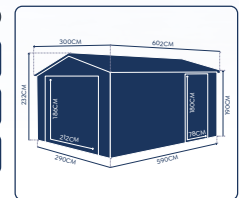

GARAJE
TONSBERG

18 m²

ACCESIBILIDAD
DOBLE PUERTA FRONTAL
Y PUERTA LATERAL
PEATONAL

4 RESPIRADEROS
QUE EVITAN LA
CONDENSACIÓN

TECHO A DOS AGUAS
PERFECTO PARA FACILITAR
LA CAIDA DE AGUA Y NIEVE

RESISTENTE
CHAPA GALVANIZADA DE
0,25 MM DE ESPESOR

EXTERIOR	300 x 602 x 232 cm	INTERIOR	290 x 590 x 232 cm
TAMAÑO PUERTA	Principal: 212 x 186 cm Peatonal: 78 x 180 cm	SUPERFICIE TOTAL	18 m ²
PESO NETO	193 kg	EMBALAJE	1/3 - 198 x 94 x 12 cm // ?? kg 2/3 - 162 x 94 x 14 cm // ?? kg 3/3 - 225 x 23 x 21 cm // ?? kg