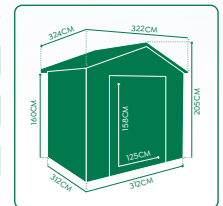

LAUTERS

COLECCIÓN
CORE

10,2 m²

ACCESIBILIDAD
2 PUERTAS CORREDERAS
DE ALTURA 158CM CON
RAMPA DE ACCESO

4 RESPIRADEROS
QUE EVITAN LA
CONDENSACIÓN

TECHO A DOS AGUAS
PERFECTO PARA FACILITAR
LA CAIDA DE AGUA Y NIEVE

MEDIDAS (ANCHO x FONDO x ALTO)

COLOR VERDE RAL 6021

EXTERIOR	322 x 324 x 205 cm	INTERIOR	312 x 312 x 205 cm
TAMAÑO PUERTA	125 x 158 cm	SUPERFICIE TOTAL	10,2 m ²
PESO NETO	93 kg	EMBALAJE	1/2 - 173 x 76 x 10,5 cm // ?? kg 2/2 - 172 x 23 x 15 cm // ?? kg