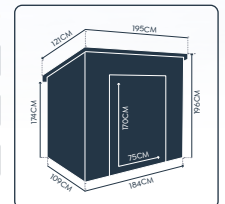

- > Marco estructura de acero zincado 0,6 mm
- > Fácil montaje y mantenimiento

MEDIDAS (ANCHO x FONDO x ALTO)

COLOR ANTRACITA / BEIGE RAL 7016 RAL 1013

EXTERIOR 195 x 121 x 196 cm INTERIOR 184 x 109 x 196 cm

TAMAÑO PUERTA 75 x 170 cm SUPERFICIE TOTAL 2,3 m<sup>2</sup>

PESO NETO 39 kg EMBALAJE 179 x 55 x 12 cm // 41 kg

REF: G01ME0044 | EAN: 8435059787725

 **Hoggar**<sup>®</sup>

> [hoggargarden.com](https://hoggargarden.com)