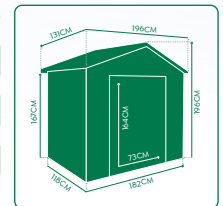

VISBY MINT

2,57 m²

ACCESIBILIDAD
2 PUERTAS CORREDERAS
DE ALTURA 164CM CON
RAMPA DE ACCESO

4 RESPIRADEROS
QUE EVITAN LA
CONDENSACIÓN

TECHO A DOS AGUAS
PERFECTO PARA FACILITAR
LA CAIDA DE AGUA Y NIEVE

RESISTENTE
CHAPA GALVANIZADA DE
0,25 MM DE ESPESOR

ANTI CORROSIÓN
10 AÑOS
DE GARANTÍA

SEGURIDAD
POSIBILIDAD DE PONER UN
CANDADO EN LA PUERTA

- > Marco estructura de acero zincado 0,6mm
- > Fácil montaje y mantenimiento

MEDIDAS (ANCHO x FONDO x ALTO)

COLOR VERDE RAL 6021

EXTERIOR	196 x 131 x 196 cm	INTERIOR	182 x 118 x 196 cm
TAMAÑO PUERTA	73 x 164 cm	SUPERFICIE TOTAL	2,57 m²
PESO NETO	48kg	EMBALAJE	175 x 57 x 14 cm // 52kg

REF: G01ME0070 | EAN: 8445488110988

> hoggargarden.com